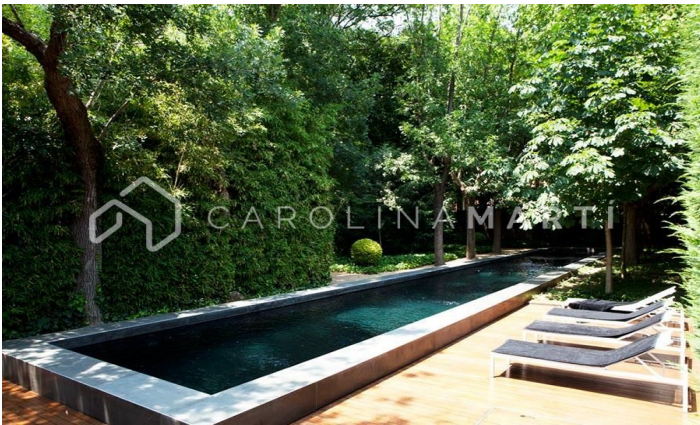

Contactez-nous pour plus d'informations ou pour organiser une visite

Tel: +34 93 241 10 95

info@carolinamarti.com

www.carolinamarti.es