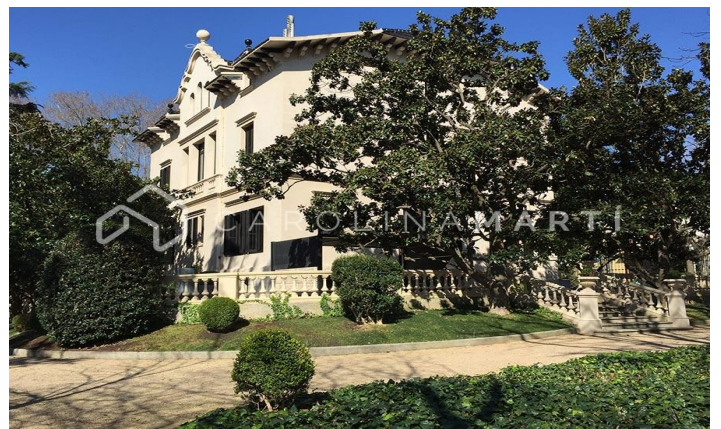

Contactez-nous pour plus d'informations ou pour organiser une visite

Tel: +34 93 241 10 95

info@carolinamarti.com

www.carolinamarti.es