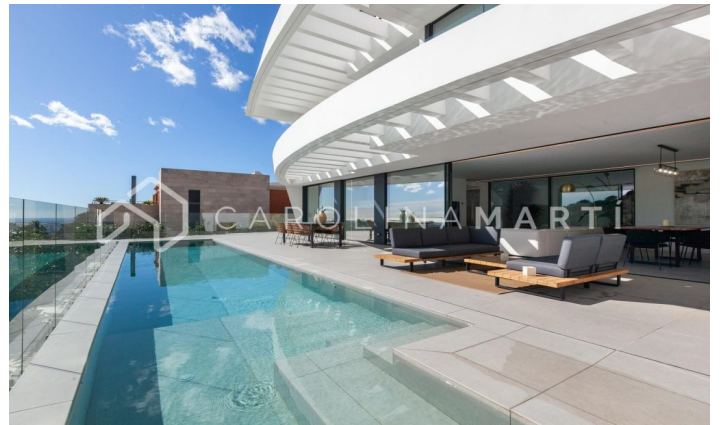

Casa a estrenar con impresionantes vistas al mar en ciudad diagonal

Ref: CM1375

Esplugues de Llobregat

Carolina Martí présente cette spectaculaire maison neuve de 486 m² sur un grand terrain de 600 m². Situé à Ciudad Diagonal, avec les meilleures vues sur la mer et Barcelone, il est parfait pour une famille internationale qui déménage et souhaite vivre dans un quartier résidentiel privé mais à proximité des écoles internationales. La maison possède des matériaux à la fine pointe de la technologie et des qualités de premier ordre : système domotique, comptoirs en pierre naturelle, piscine au sel, ascenseur, cuisine ouverte, meubles des meilleures marques, stationnement intérieur, gym. Les 6 chambres sont extérieures, suite parentale avec salle de bain complète et terrasse, bureau, grand séjour avec cuisine ouverte, salle polyvalente pour salle de sport. 2 terrasses des deux côtés complètent la maison avec un système de sécurité avancé. Contactez-nous pour organiser une visite.

PRIX SUR DEMANDE

600 m²
5 Chambres
5 Salles de bain
Piscine
A/C
Chauffage
Vues
Vues à la mer
Vue sur la montagne
Jardin
Balcon
Armoires
Extérieur

Contactez-nous pour plus d'informations ou pour organiser une visite