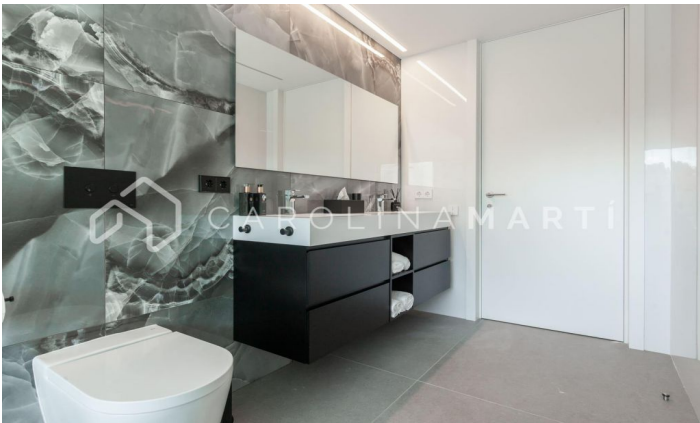

Casa a estrenar con impresionantes vistas al mar en ciudad diagonal

Ref: CM1375

Esplugues de Llobregat

Carolina Martí présente cette spectaculaire maison neuve de 486 m² sur un grand terrain de 600 m². Situé à Ciudad Diagonal, avec les meilleures vues sur la mer et Barcelone, il est parfait pour une famille internationale qui déménage et souhaite vivre dans un quartier résidentiel privé mais à proximité des écoles internationales. La maison possède des matériaux à la fine pointe de la technologie et des qualités de premier ordre : système domotique, comptoirs en pierre naturelle, piscine au sel, ascenseur, cuisine ouverte, meubles des meilleures marques, stationnement intérieur, gym. Les 6 chambres sont extérieures, suite parentale avec salle de bain complète et terrasse, bureau, grand séjour avec cuisine ouverte, salle polyvalente pour salle de sport. 2 terrasses des deux côtés complètent la maison avec un système de sécurité avancé. Contactez-nous pour organiser une visite.

PRIX SUR DEMANDE

600 m²
5 Chambres
5 Salles de bain
Piscine
A/C
Chauffage
Vues
Vues à la mer
Vue sur la montagne
Jardin
Balcon
Armoires
Extérieur

Contactez-nous pour plus d'informations ou pour organiser une visite