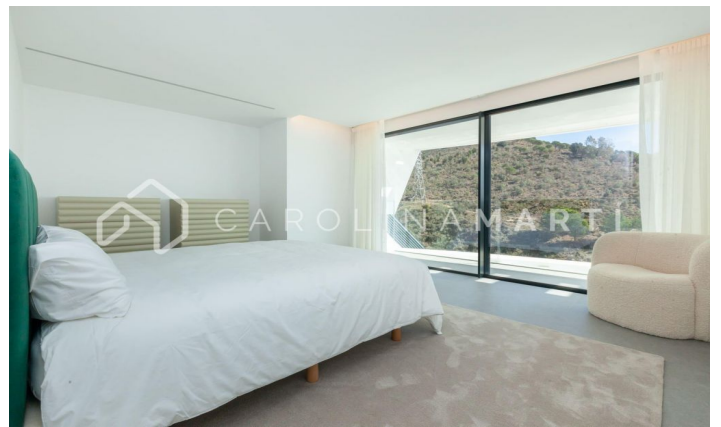

Casa a estrenar con impresionantes vistas al mar en ciudad diagonal

Ref: CM1375

Esplugues de Llobregat

Carolina Martí présente cette spectaculaire maison neuve de 486 m² sur un grand terrain de 600 m². Situé à Ciudad Diagonal, avec les meilleures vues sur la mer et Barcelone, il est parfait pour une famille internationale qui déménage et souhaite vivre dans un quartier résidentiel privé mais à proximité des écoles internationales. La maison possède des matériaux à la fine pointe de la technologie et des qualités de premier ordre : système domotique, comptoirs en pierre naturelle, piscine au sel, ascenseur, cuisine ouverte, meubles des meilleures marques, stationnement intérieur, gym. Les 6 chambres sont extérieures, suite parentale avec salle de bain complète et terrasse, bureau, grand séjour avec cuisine ouverte, salle polyvalente pour salle de sport. 2 terrasses des deux côtés complètent la maison avec un système de sécurité avancé. Contactez-nous pour organiser une visite.

PRIX SUR DEMANDE

600 m²
5 Chambres
5 Salles de bain
Piscine
A/C
Chauffage
Vues
Vues à la mer
Vue sur la montagne
Jardin
Balcon
Armoires
Extérieur

Contactez-nous pour plus d'informations ou pour organiser une visite