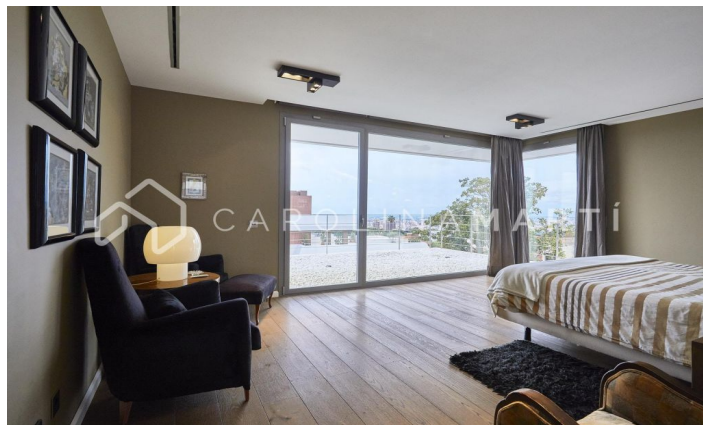

### Espluges de Llobregat

Carolina Martí présente cette maison exclusive à Ciudad Diagonal-Esplugeues, mise en valeur pour son design contemporain et ses matériaux de haute qualité. La maison a une façade moderne et de grandes fenêtres qui la remplissent de lumière naturelle. Au rez-de-chaussée, la cuisine équipée et le séjour triple hauteur ouverts sur le jardin avec piscine au sel et véranda. La propriété s'étend sur trois étages et un sous-sol, avec ascenseur. Le premier étage comprend trois grandes chambres avec salles de bains privatives et un espace buanderie. L'étage supérieur abrite une spectaculaire suite parentale avec salle de bains, sauna et dressing offrant une vue unique sur la mer et Barcelone. Le sous-sol offre une chambre supplémentaire avec terrasse et une salle polyvalente de type salle de sport, ainsi qu'un garage pour cinq voitures. Equipé de chauffage au sol, stores automatiques, système d'osmose et panneaux solaires. Entouré des meilleures écoles internationales de la ville, à 10 minutes de la ville et à 15 minutes de l'aéroport, également avec la montagne Collserola &agra...

**3.100.000 €**

650 m<sup>2</sup>  
6 Chambres  
7 Salles de bain  
Piscine  
A/C  
Chauffage  
Vues  
Vues à la mer  
Vue sur la montagne  
Jardin  
Stockage  
Ascenseur  
Surveillance  
Gym  
Garage  
Terrasse  
Balcon  
Armoires  
Extérieur