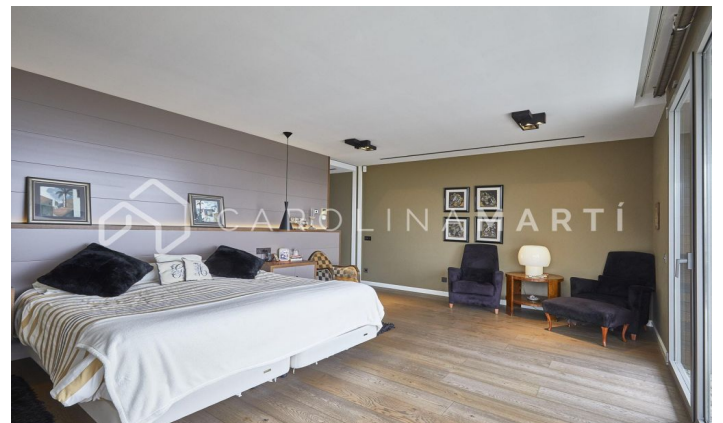

### Espluges de Llobregat

Carolina Martí présente cette maison exclusive à Ciudad Diagonal-Esplugeues, mise en valeur pour son design contemporain et ses matériaux de haute qualité. La maison a une façade moderne et de grandes fenêtres qui la remplissent de lumière naturelle. Au rez-de-chaussée, la cuisine équipée et le séjour triple hauteur ouverts sur le jardin avec piscine au sel et véranda. La propriété s'étend sur trois étages et un sous-sol, avec ascenseur. Le premier étage comprend trois grandes chambres avec salles de bains privatives et un espace buanderie. L'étage supérieur abrite une spectaculaire suite parentale avec salle de bains, sauna et dressing offrant une vue unique sur la mer et Barcelone. Le sous-sol offre une chambre supplémentaire avec terrasse et une salle polyvalente de type salle de sport, ainsi qu'un garage pour cinq voitures. Equipé de chauffage au sol, stores automatiques, système d'osmose et panneaux solaires. Entouré des meilleures écoles internationales de la ville, à 10 minutes de la ville et à 15 minutes de l'aéroport, également avec la montagne Collserola &agra...

**3.100.000 €**

650 m<sup>2</sup>  
6 Chambres  
7 Salles de bain  
Piscine  
A/C  
Chauffage  
Vues  
Vues à la mer  
Vue sur la montagne  
Jardin  
Stockage  
Ascenseur  
Surveillance  
Gym  
Garage  
Terrasse  
Balcon  
Armoires  
Extérieur