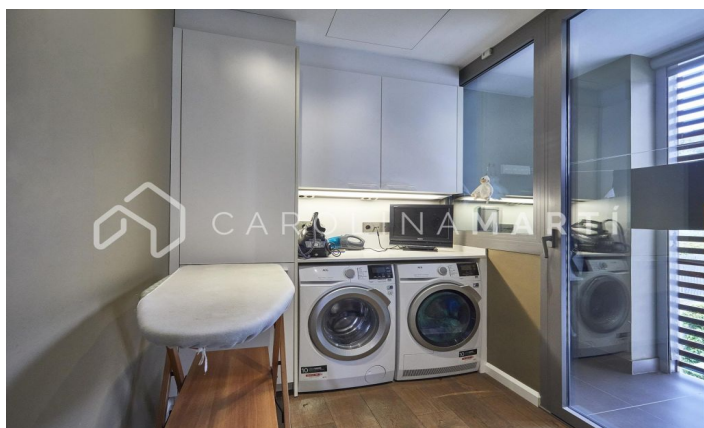

CASA DE LUJO EN ESPLUGES DE LLOBREGAT, BARCELONA

Ref: CM1461

Barcelona

Carolina Martí presenta esta exclusiva vivienda en Ciudad Diagonal-Esplugeues, destacada por su diseño contemporáneo y materiales de alta calidad. La casa cuenta con una fachada moderna y amplios ventanales que llenan el hogar de luz natural. En la planta baja, la cocina equipada y el salón de triple altura se abren al jardín con piscina de agua salada y un porche. La propiedad se extiende por tres plantas y un sótano, con ascensor. La primera planta incluye tres dormitorios de grandes dimensiones con baño en suite y una zona de lavandería. La planta superior alberga una master suite espectacular principal con baño, sauna y vestidor propio con vistas únicas del mar y Barcelona. El sótano ofrece un dormitorio adicional con terraza y una sala polivalente tipo gimnasio, junto a un garaje para cinco coches. Equipada con suelo radiante, persianas automáticas, sistema de osmosis y paneles solares. Rodeada por los mejores colegios internacionales de la ciudad, a 10 minutos de la ciudad y 15 del aeropuerto, además con la montaña de Collserola al lado; y la seguridad privada de 24/7 de la urbanización. Contáctanos para agendar una visita en esta casa.

3.100.000 €

650 m²
6 Chambres
7 Salles de bain
Piscine
A/C
Chauffage
Vues
Vues à la mer
Vue sur la montagne
Jardin
Stockage
Ascenseur
Surveillance
Gym
Garage
Terrasse
Balcon
Armoires
Extérieur

Contactez-nous pour plus d'informations ou pour organiser une visite