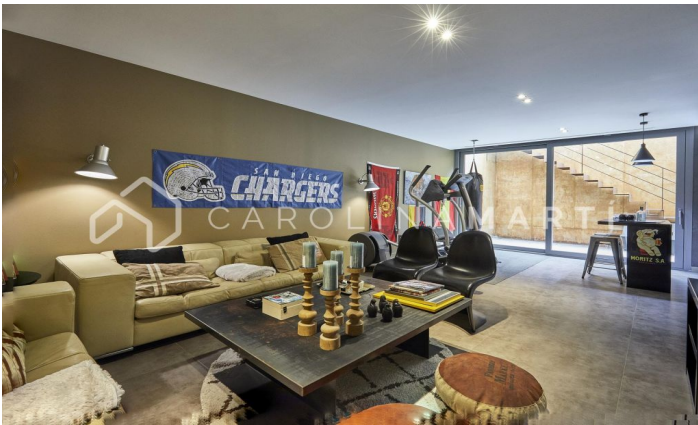

CASA DE LUJO EN ESPLUGES DE LLOBREGAT, BARCELONA

Ref: CM1461

Barcelona

Carolina Martí presenta esta exclusiva vivienda en Ciudad Diagonal-Esplugeues, destacada por su diseño contemporáneo y materiales de alta calidad. La casa cuenta con una fachada moderna y amplios ventanales que llenan el hogar de luz natural. En la planta baja, la cocina equipada y el salón de triple altura se abren al jardín con piscina de agua salada y un porche. La propiedad se extiende por tres plantas y un sótano, con ascensor. La primera planta incluye tres dormitorios de grandes dimensiones con baño en suite y una zona de lavandería. La planta superior alberga una master suite espectacular principal con baño, sauna y vestidor propio con vistas únicas del mar y Barcelona. El sótano ofrece un dormitorio adicional con terraza y una sala polivalente tipo gimnasio, junto a un garaje para cinco coches. Equipada con suelo radiante, persianas automáticas, sistema de osmosis y paneles solares. Rodeada por los mejores colegios internacionales de la ciudad, a 10 minutos de la ciudad y 15 del aeropuerto, además con la montaña de Collserola al lado; y la seguridad privada de 24/7 de la urbanización. Contáctanos para agendar una visita en esta casa.

3.100.000 €

650 m²
6 Chambres
7 Salles de bain
Piscine
A/C
Chauffage
Vues
Vues à la mer
Vue sur la montagne
Jardin
Stockage
Ascenseur
Surveillance
Gym
Garage
Terrasse
Balcon
Armoires
Extérieur

Contactez-nous pour plus d'informations ou pour organiser une visite