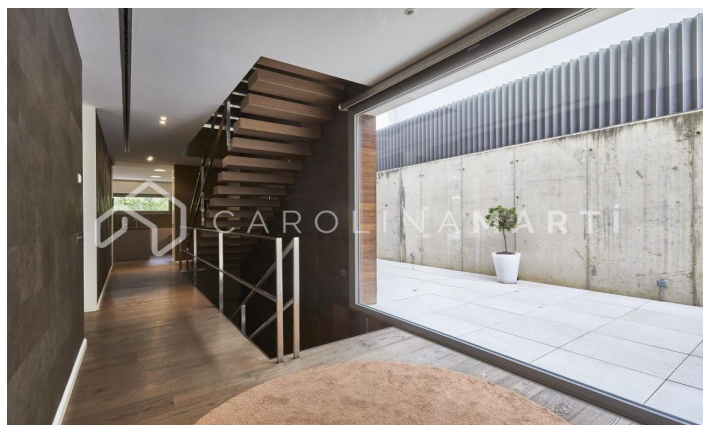

Contactez-nous pour plus d'informations ou pour organiser une visite

Tel: +34 93 241 10 95

info@carolinamarti.com

www.carolinamarti.es