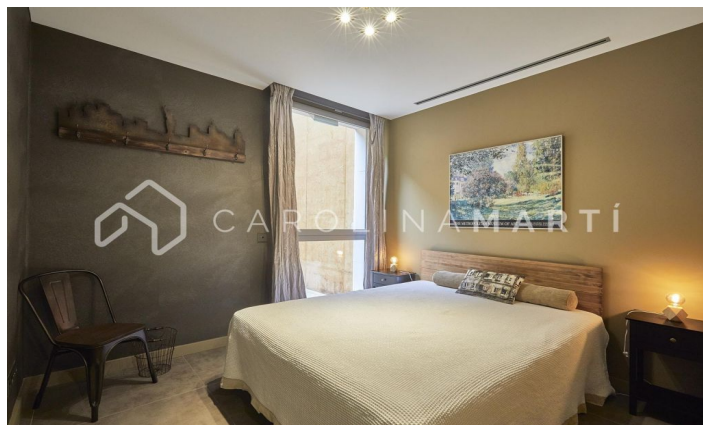

CASA DE LUJO EN ESPLUGES DE LLOBREGAT, BARCELONA

Ref: CM1461

Barcelona

Carolina Martí presenta esta exclusiva vivienda en Ciudad Diagonal-Esplugeues, destacada por su diseño contemporáneo y materiales de alta calidad. La casa cuenta con una fachada moderna y amplios ventanales que llenan el hogar de luz natural. En la planta baja, la cocina equipada y el salón de triple altura se abren al jardín con piscina de agua salada y un porche. La propiedad se extiende por tres plantas y un sótano, con ascensor. La primera planta incluye tres dormitorios de grandes dimensiones con baño en suite y una zona de lavandería. La planta superior alberga una master suite espectacular principal con baño, sauna y vestidor propio con vistas únicas del mar y Barcelona. El sótano ofrece un dormitorio adicional con terraza y una sala polivalente tipo gimnasio, junto a un garaje para cinco coches. Equipada con suelo radiante, persianas automáticas, sistema de osmosis y paneles solares. Rodeada por los mejores colegios internacionales de la ciudad, a 10 minutos de la ciudad y 15 del aeropuerto, además con la montaña de Collserola al lado; y la seguridad privada de 24/7 de la urbanización. Contáctanos para agendar una visita en esta casa.

3.100.000 €

650 m²
6 Chambres
7 Salles de bain
Piscine
A/C
Chauffage
Vues
Vues à la mer
Vue sur la montagne
Jardin
Stockage
Ascenseur
Surveillance
Gym
Garage
Terrasse
Balcon
Armoires
Extérieur

Contactez-nous pour plus d'informations ou pour organiser une visite