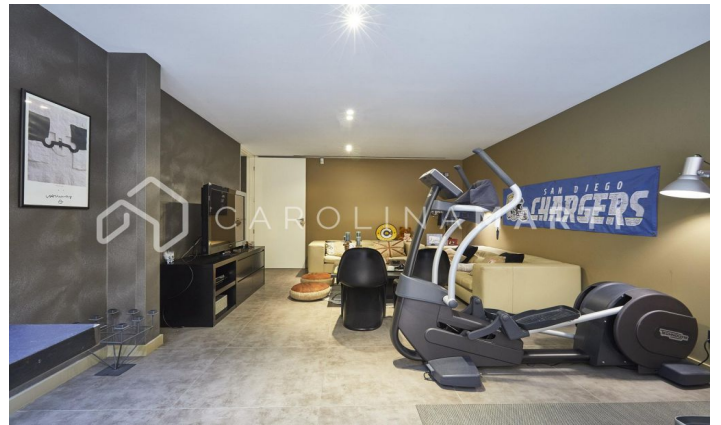

CASA DE LUJO EN ESPLUGES DE LLOBREGAT, BARCELONA

Ref: CM1461

Barcelona

Carolina Martí presenta esta exclusiva vivienda en Ciudad Diagonal-Esplugeues, destacada por su diseño contemporáneo y materiales de alta calidad. La casa cuenta con una fachada moderna y amplios ventanales que llenan el hogar de luz natural. En la planta baja, la cocina equipada y el salón de triple altura se abren al jardín con piscina de agua salada y un porche. La propiedad se extiende por tres plantas y un sótano, con ascensor. La primera planta incluye tres dormitorios de grandes dimensiones con baño en suite y una zona de lavandería. La planta superior alberga una master suite espectacular principal con baño, sauna y vestidor propio con vistas únicas del mar y Barcelona. El sótano ofrece un dormitorio adicional con terraza y una sala polivalente tipo gimnasio, junto a un garaje para cinco coches. Equipada con suelo radiante, persianas automáticas, sistema de osmosis y paneles solares. Rodeada por los mejores colegios internacionales de la ciudad, a 10 minutos de la ciudad y 15 del aeropuerto, además con la montaña de Collserola al lado; y la seguridad privada de 24/7 de la urbanización. Contáctanos para agendar una visita en esta casa.

3.100.000 €

650 m²
6 Chambres
7 Salles de bain
Piscine
A/C
Chauffage
Vues
Vues à la mer
Vue sur la montagne
Jardin
Stockage
Ascenseur
Surveillance
Gym
Garage
Terrasse
Balcon
Armoires
Extérieur

Contactez-nous pour plus d'informations ou pour organiser une visite