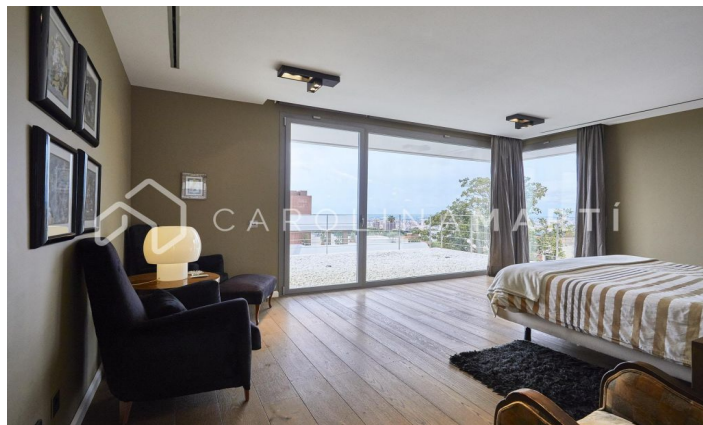

CASA DE LUJO EN ESPLUGES DE LLOBREGAT, BARCELONA

Ref: CM1461

Barcelona

Carolina Martí presenta esta exclusiva vivienda en Ciudad Diagonal-Esplugeues, destacada por su diseño contemporáneo y materiales de alta calidad. La casa cuenta con una fachada moderna y amplios ventanales que llenan el hogar de luz natural. En la planta baja, la cocina equipada y el salón de triple altura se abren al jardín con piscina de agua salada y un porche. La propiedad se extiende por tres plantas y un sótano, con ascensor. La primera planta incluye tres dormitorios de grandes dimensiones con baño en suite y una zona de lavandería. La planta superior alberga una master suite espectacular principal con baño, sauna y vestidor propio con vistas únicas del mar y Barcelona. El sótano ofrece un dormitorio adicional con terraza y una sala polivalente tipo gimnasio, junto a un garaje para cinco coches. Equipada con suelo radiante, persianas automáticas, sistema de osmosis y paneles solares. Rodeada por los mejores colegios internacionales de la ciudad, a 10 minutos de la ciudad y 15 del aeropuerto, además con la montaña de Collserola al lado; y la seguridad privada de 24/7 de la urbanización. Contáctanos para agendar una visita en esta casa.

3.100.000 €

650 m²
6 Chambres
7 Salles de bain
Piscine
A/C
Chauffage
Vues
Vues à la mer
Vue sur la montagne
Jardin
Stockage
Ascenseur
Surveillance
Gym
Garage
Terrasse
Balcon
Armoires
Extérieur

Contactez-nous pour plus d'informations ou pour organiser une visite