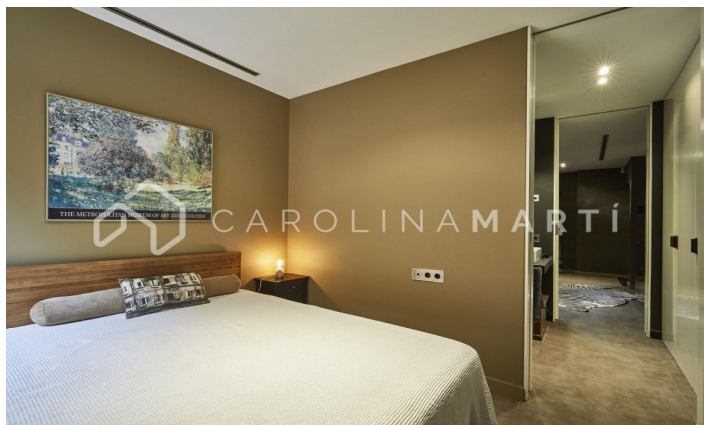

CASA DE LUJO EN ESPLUGES DE LLOBREGAT, BARCELONA

Ref: CM1461

Barcelona

Carolina Martí presenta esta exclusiva vivienda en Ciudad Diagonal-Esplugeues, destacada por su diseño contemporáneo y materiales de alta calidad. La casa cuenta con una fachada moderna y amplios ventanales que llenan el hogar de luz natural. En la planta baja, la cocina equipada y el salón de triple altura se abren al jardín con piscina de agua salada y un porche. La propiedad se extiende por tres plantas y un sótano, con ascensor. La primera planta incluye tres dormitorios de grandes dimensiones con baño en suite y una zona de lavandería. La planta superior alberga una master suite espectacular principal con baño, sauna y vestidor propio con vistas únicas del mar y Barcelona. El sótano ofrece un dormitorio adicional con terraza y una sala polivalente tipo gimnasio, junto a un garaje para cinco coches. Equipada con suelo radiante, persianas automáticas, sistema de osmosis y paneles solares. Rodeada por los mejores colegios internacionales de la ciudad, a 10 minutos de la ciudad y 15 del aeropuerto, además con la montaña de Collserola al lado; y la seguridad privada de 24/7 de la urbanización. Contáctanos para agendar una visita en esta casa.

3.100.000 €

650 m²
6 Chambres
7 Salles de bain
Piscine
A/C
Chauffage
Vues
Vues à la mer
Vue sur la montagne
Jardin
Stockage
Ascenseur
Surveillance
Gym
Garage
Terrasse
Balcon
Armoires
Extérieur

Contactez-nous pour plus d'informations ou pour organiser une visite