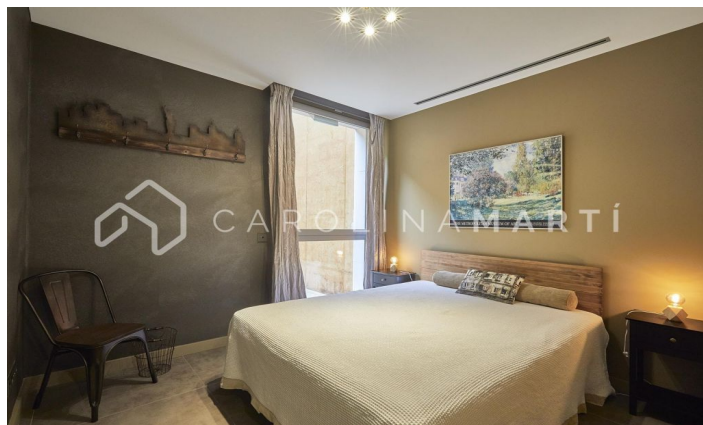

### Espluges de Llobregat

Carolina Martí présente cette maison exclusive à Ciudad Diagonal-Esplugeues, mise en valeur pour son design contemporain et ses matériaux de haute qualité. La maison a une façade moderne et de grandes fenêtres qui la remplissent de lumière naturelle. Au rez-de-chaussée, la cuisine équipée et le séjour triple hauteur ouverts sur le jardin avec piscine au sel et véranda. La propriété s'étend sur trois étages et un sous-sol, avec ascenseur. Le premier étage comprend trois grandes chambres avec salles de bains privatives et un espace buanderie. L'étage supérieur abrite une spectaculaire suite parentale avec salle de bains, sauna et dressing offrant une vue unique sur la mer et Barcelone. Le sous-sol offre une chambre supplémentaire avec terrasse et une salle polyvalente de type salle de sport, ainsi qu'un garage pour cinq voitures. Equipé de chauffage au sol, stores automatiques, système d'osmose et panneaux solaires. Entouré des meilleures écoles internationales de la ville, à 10 minutes de la ville et à 15 minutes de l'aéroport, également avec la montagne Collserola &agra...

**3.100.000 €**

650 m<sup>2</sup>  
6 Chambres  
7 Salles de bain  
Piscine  
A/C  
Chauffage  
Vues  
Vues à la mer  
Vue sur la montagne  
Jardin  
Stockage  
Ascenseur  
Surveillance  
Gym  
Garage  
Terrasse  
Balcon  
Armoires  
Extérieur