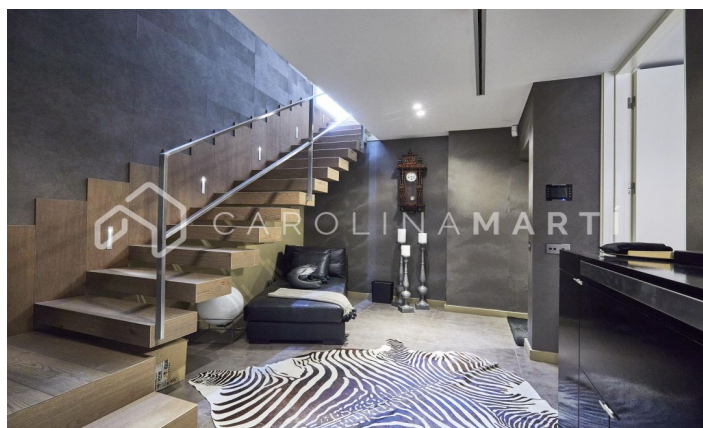

Contactez-nous pour plus d'informations ou pour organiser une visite

Tel: +34 93 241 10 95

info@carolinamarti.com

www.carolinamarti.es