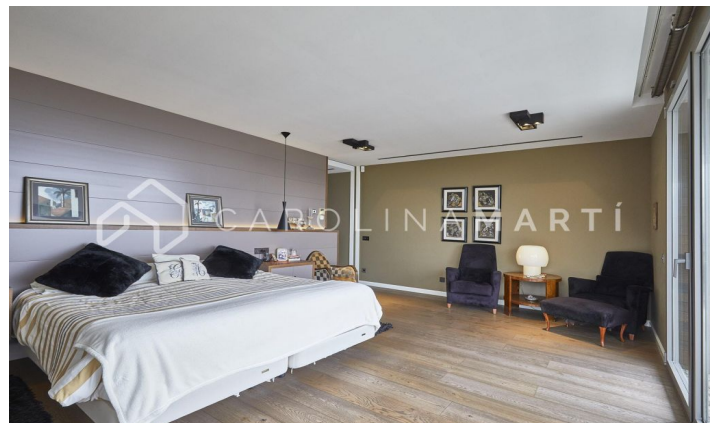

CASA DE LUJO EN ESPLUGES DE LLOBREGAT, BARCELONA

Ref: CM1461

Barcelona

Carolina Martí presenta esta exclusiva vivienda en Ciudad Diagonal-Esplugeues, destacada por su diseño contemporáneo y materiales de alta calidad. La casa cuenta con una fachada moderna y amplios ventanales que llenan el hogar de luz natural. En la planta baja, la cocina equipada y el salón de triple altura se abren al jardín con piscina de agua salada y un porche. La propiedad se extiende por tres plantas y un sótano, con ascensor. La primera planta incluye tres dormitorios de grandes dimensiones con baño en suite y una zona de lavandería. La planta superior alberga una master suite espectacular principal con baño, sauna y vestidor propio con vistas únicas del mar y Barcelona. El sótano ofrece un dormitorio adicional con terraza y una sala polivalente tipo gimnasio, junto a un garaje para cinco coches. Equipada con suelo radiante, persianas automáticas, sistema de osmosis y paneles solares. Rodeada por los mejores colegios internacionales de la ciudad, a 10 minutos de la ciudad y 15 del aeropuerto, además con la montaña de Collserola al lado; y la seguridad privada de 24/7 de la urbanización. Contáctanos para agendar una visita en esta casa.

3.100.000 €

650 m²
6 Chambres
7 Salles de bain
Piscine
A/C
Chauffage
Vues
Vues à la mer
Vue sur la montagne
Jardin
Stockage
Ascenseur
Surveillance
Gym
Garage
Terrasse
Balcon
Armoires
Extérieur

Contactez-nous pour plus d'informations ou pour organiser une visite