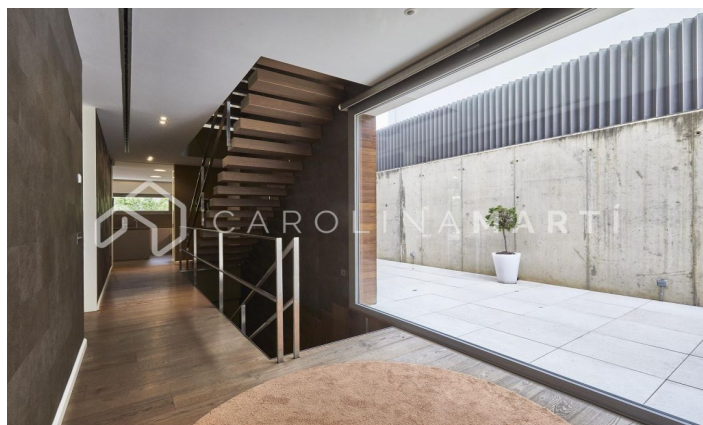

CASA DE LUJO EN ESPLUGES DE LLOBREGAT, BARCELONA

Ref: CM1461

Barcelona

Carolina Martí presenta esta exclusiva vivienda en Ciudad Diagonal-Esplugeues, destacada por su diseño contemporáneo y materiales de alta calidad. La casa cuenta con una fachada moderna y amplios ventanales que llenan el hogar de luz natural. En la planta baja, la cocina equipada y el salón de triple altura se abren al jardín con piscina de agua salada y un porche. La propiedad se extiende por tres plantas y un sótano, con ascensor. La primera planta incluye tres dormitorios de grandes dimensiones con baño en suite y una zona de lavandería. La planta superior alberga una master suite espectacular principal con baño, sauna y vestidor propio con vistas únicas del mar y Barcelona. El sótano ofrece un dormitorio adicional con terraza y una sala polivalente tipo gimnasio, junto a un garaje para cinco coches. Equipada con suelo radiante, persianas automáticas, sistema de osmosis y paneles solares. Rodeada por los mejores colegios internacionales de la ciudad, a 10 minutos de la ciudad y 15 del aeropuerto, además con la montaña de Collserola al lado; y la seguridad privada de 24/7 de la urbanización. Contáctanos para agendar una visita en esta casa.

3.100.000 €

650 m²
6 Chambres
7 Salles de bain
Piscine
A/C
Chauffage
Vues
Vues à la mer
Vue sur la montagne
Jardin
Stockage
Ascenseur
Surveillance
Gym
Garage
Terrasse
Balcon
Armoires
Extérieur

Contactez-nous pour plus d'informations ou pour organiser une visite