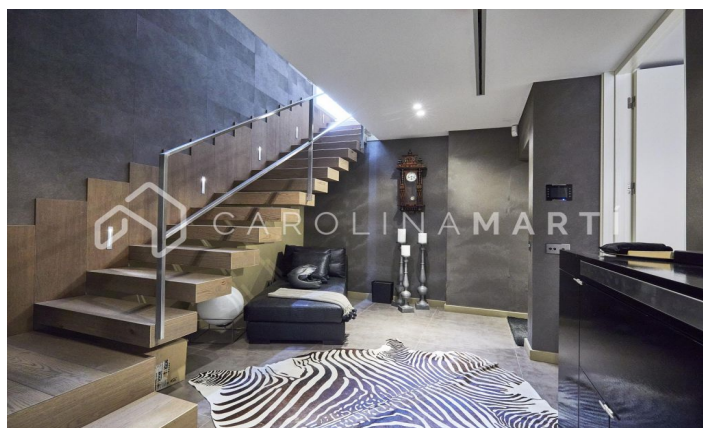

CASA DE LUJO EN ESPLUGES DE LLOBREGAT, BARCELONA

Ref: CM1461

Barcelona

Carolina Martí presenta esta exclusiva vivienda en Ciudad Diagonal-Esplugeues, destacada por su diseño contemporáneo y materiales de alta calidad. La casa cuenta con una fachada moderna y amplios ventanales que llenan el hogar de luz natural. En la planta baja, la cocina equipada y el salón de triple altura se abren al jardín con piscina de agua salada y un porche. La propiedad se extiende por tres plantas y un sótano, con ascensor. La primera planta incluye tres dormitorios de grandes dimensiones con baño en suite y una zona de lavandería. La planta superior alberga una master suite espectacular principal con baño, sauna y vestidor propio con vistas únicas del mar y Barcelona. El sótano ofrece un dormitorio adicional con terraza y una sala polivalente tipo gimnasio, junto a un garaje para cinco coches. Equipada con suelo radiante, persianas automáticas, sistema de osmosis y paneles solares. Rodeada por los mejores colegios internacionales de la ciudad, a 10 minutos de la ciudad y 15 del aeropuerto, además con la montaña de Collserola al lado; y la seguridad privada de 24/7 de la urbanización. Contáctanos para agendar una visita en esta casa.

3.100.000 €

650 m²
6 Chambres
7 Salles de bain
Piscine
A/C
Chauffage
Vues
Vues à la mer
Vue sur la montagne
Jardin
Stockage
Ascenseur
Surveillance
Gym
Garage
Terrasse
Balcon
Armoires
Extérieur

Contactez-nous pour plus d'informations ou pour organiser une visite