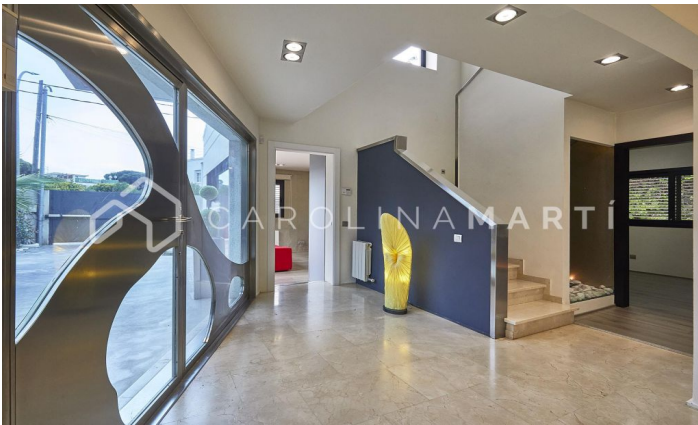

Casa independiente en alquiler en Casteldefells

Ref: CM1496

Casteldefells

Carolina Martí présente cette propriété au design avant-gardiste, située à Casteldefells, idéale pour une famille. Cette maison lumineuse a une superficie construite de 224 mètres carrés, assise sur un terrain de 467 mètres carrés en parfait état et entièrement meublée, avec placards intégrés et cuisine équipée. La distribution de la maison comprend 5 chambres spacieuses et lumineuses (dont une au rez-de-chaussée), en plus de 3 salles de bains. Les espaces extérieurs disposent d'une belle piscine, ainsi que d'un grand jardin bien entretenu qui offrent la possibilité de profiter de moments en plein air. Il dispose également d'un débarras, d'une terrasse et d'un balcon qui offrent de multiples options de divertissement et de détente. Les dépenses liées au garage et à l'entretien de la piscine et du jardin sont incluses dans le prix, offrant un confort supplémentaire aux futurs propriétaires. Cette maison est une option idéale pour les familles à la recherche d'espace, de confort et de tranquillité. Programmer la visite.

6.000 €

224 m²
5 Chambres
3 Salles de bain
467 m² parcela
Piscine
A/C
Vues
Jardin
Stockage
Furnished
Garage
Terrasse
Balcon
Armoires
Extérieur

Contactez-nous pour plus d'informations ou pour organiser une visite