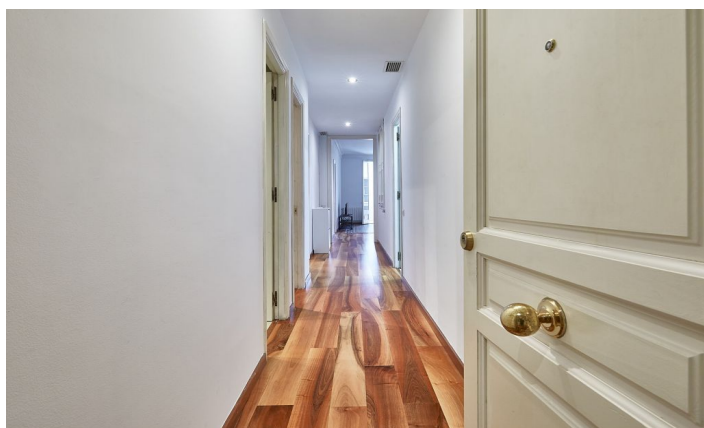

Contactez-nous pour plus d'informations ou pour organiser une visite

Tel: +34 93 241 10 95

info@carolinamarti.com

www.carolinamarti.es