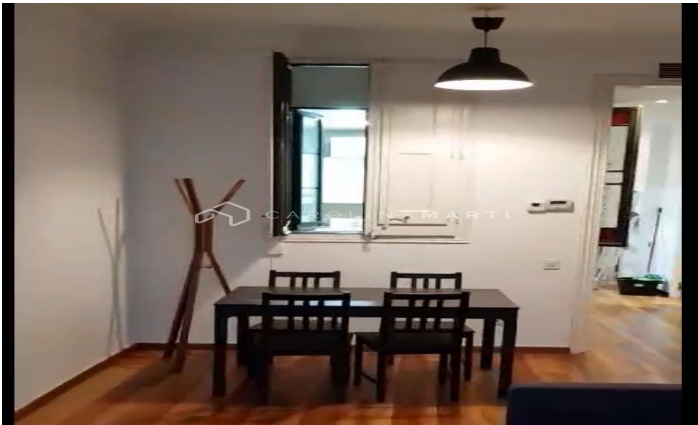

Appartement à louer à côté de La Pedrera et du Paseo de Gracia

Ref: CM11855

Eixample Dret / Barcelona

À côté de La Pedrera et du Paseo de Gracia, sur la rue Provenza Carolina Martí vous présente cette maison avec un salon donnant sur une galerie-terrace, 2 chambres, 2 salles de bain, cuisine et buanderie. La maison sera livrée MEUBLÉE ET EQUIPÉE. Hauts plafonds, fenêtres et portes en bois de mélis, parquets associés à des mosaïques nolla, climatisation canalisée dans tout l'appartement, ainsi que chauffage par radiateur. Utilisation d'un local d'entreposage à l'étage supérieur de l'immeuble. Domaine royal, service d'ascenseur Superbe occasion de vivre dans un grand appartement au centre de Barcelone, avec tous les principaux magasins, restaurants, lieux de divertissement, etc. Vivez dans le Quadrat d'Or et entourez-vous du style Art nouveau le plus représentatif ! Appelez-nous pour planifier une visite!

2.000 €

105 m²
2 Chambres
2 Salles de bain
A/C
Chauffage
Vues
Ascenseur
Furnished
Balcon

Contactez-nous pour plus d'informations ou pour organiser une visite

Tel: +34 93 241 10 95

info@carolinamarti.com

www.carolinamarti.es