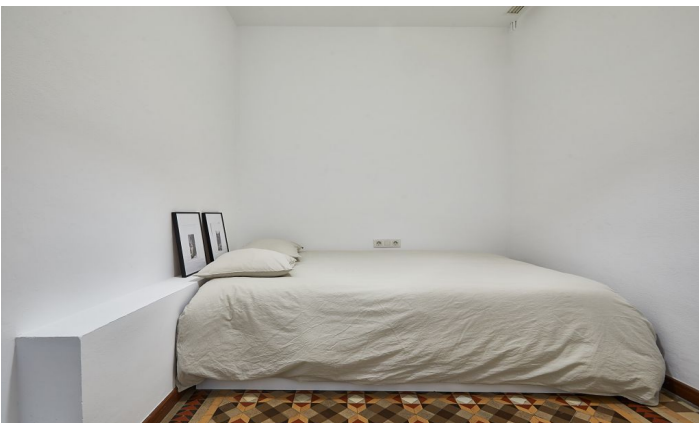

Appartement à louer à côté de La Pedrera et du Paseo de Gracia

Ref: CM11855

Eixample Dret / Barcelona

LOCATION SAISONNIÈRE À côté de La Pedrera et du Paseo de Gracia, sur la rue Provenza Carolina Martí vous présente cette maison avec un salon donnant sur une galerie-terrasse, 2 chambres, 2 salles de bain, cuisine et buanderie. La maison sera livrée MEUBLÉE ET EQUIPÉE. Hauts plafonds, fenêtres et portes en bois de mélis, parquets associés à des mosaïques nolla, climatisation canalisée dans tout l'appartement, ainsi que chauffage par radiateur. Utilisation d'un local d'entreposage à l'étage supérieur de l'immeuble. Domaine royal, service d'ascenseur Superbe occasion de vivre dans un grand appartement au centre de Barcelone, avec tous les principaux magasins, restaurants, lieux de divertissement, etc. Vivez dans le Quadrat d'Or et entourez-vous du style Art nouveau le plus représentatif ! Appelez-nous pour planifier une visite!

2.000 €

105 m²
2 Chambres
2 Salles de bain
A/C
Chauffage
Vues
Ascenseur
Furnished
Balcon

Contactez-nous pour plus d'informations ou pour organiser une visite

Tel: +34 93 241 10 95

info@carolinamarti.com

www.carolinamarti.es