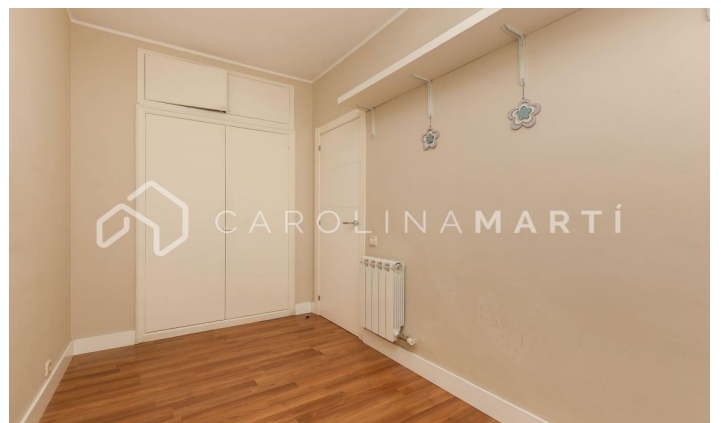

Appartement à louer avec terrasse à l'Eixample, Barcelone

Ref: CM1123

Eixample Dret / Barcelona

Carolina Martí présente cet appartement à louer avec terrasse, situé à l'Eixample, Barcelone. LOCATION DE VACANCES. Il est situé à côté du Paseo de Gracia, de La Pedrera et de la Casa Batlló. L'appartement a une superficie totale d'environ 135 m2 construits. L'intérieur est réparti en trois chambres (deux simples avec placards et une de type "suite" avec dressing et une salle de bain complète avec baignoire), ainsi qu'une autre salle de bain complète avec douche. L'appartement est livré équipé d'appareils électroménagers et meublé avec les meubles sur les photos. Le salon spacieux est extérieur à la grande terrasse avec vue sur la ville et les montagnes. C'est un appartement très lumineux. Il dispose de la climatisation chaud/froid et de parquet. L'immuble a été construit en 1994 et dispose d'un ascenseur. Appelez-nous pour visiter l'appartement.

PRIX SUR DEMANDE

135 m²
3 Chambres
2 Salles de bain
A/C
Chauffage
Vues
Vue sur la montagne
Ascenseur
Furnished
Cheminée
Garage
Terrasse

Contactez-nous pour plus d'informations ou pour organiser une visite