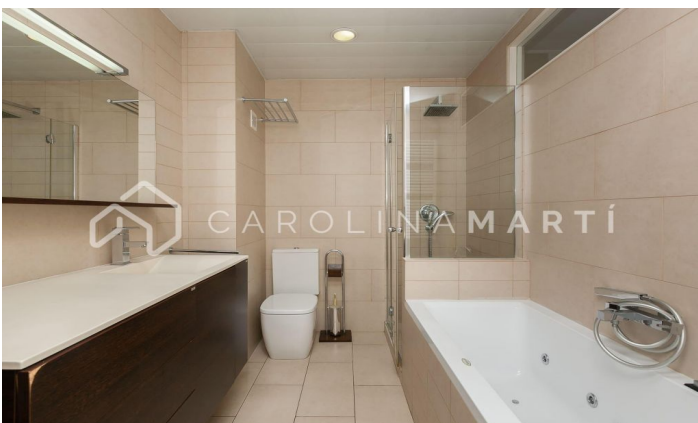

Appartement à louer avec terrasse à l'Eixample, Barcelone

Ref: CM1123

Eixample Dret / Barcelona

Carolina Martí présente cet appartement à louer avec terrasse, situé à l'Eixample, Barcelone. LOCATION DE VACANCES. Il est situé à côté du Paseo de Gracia, de La Pedrera et de la Casa Batlló. L'appartement a une superficie totale d'environ 135 m2 construits. L'intérieur est réparti en trois chambres (deux simples avec placards et une de type "suite" avec dressing et une salle de bain complète avec baignoire), ainsi qu'une autre salle de bain complète avec douche. L'appartement est livré équipé d'appareils électroménagers et meublé avec les meubles sur les photos. Le salon spacieux est extérieur à la grande terrasse avec vue sur la ville et les montagnes. C'est un appartement très lumineux. Il dispose de la climatisation chaud/froid et de parquet. L'immuble a été construit en 1994 et dispose d'un ascenseur. Appelez-nous pour visiter l'appartement.

PRIX SUR DEMANDE

135 m²
3 Chambres
2 Salles de bain
A/C
Chauffage
Vues
Vue sur la montagne
Ascenseur
Furnished
Cheminée
Garage
Terrasse

Contactez-nous pour plus d'informations ou pour organiser une visite