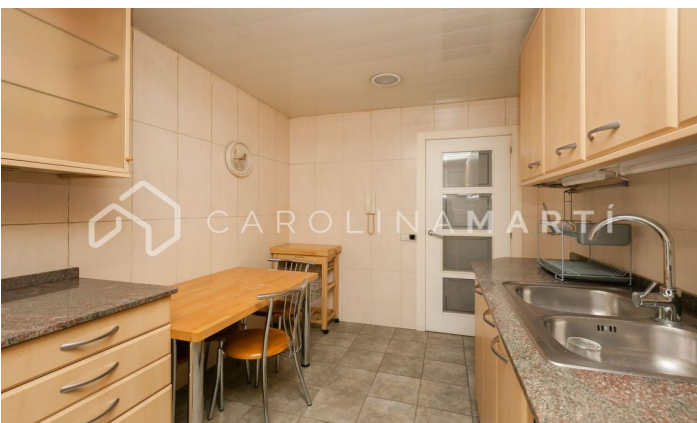

Appartement à louer avec terrasse à l'Eixample, Barcelone

Ref: CM1123

Eixample Dret / Barcelona

Carolina Martí présente cet appartement à louer avec terrasse, situé à l'Eixample, Barcelone. LOCATION DE VACANCES. Il est situé à côté du Paseo de Gracia, de La Pedrera et de la Casa Batlló. L'appartement a une superficie totale d'environ 135 m2 construits. L'intérieur est réparti en trois chambres (deux simples avec placards et une de type "suite" avec dressing et une salle de bain complète avec baignoire), ainsi qu'une autre salle de bain complète avec douche. L'appartement est livré équipé d'appareils électroménagers et meublé avec les meubles sur les photos. Le salon spacieux est extérieur à la grande terrasse avec vue sur la ville et les montagnes. C'est un appartement très lumineux. Il dispose de la climatisation chaud/froid et de parquet. L'immuble a été construit en 1994 et dispose d'un ascenseur. Appelez-nous pour visiter l'appartement.

PRIX SUR DEMANDE

135 m²
3 Chambres
2 Salles de bain
A/C
Chauffage
Vues
Vue sur la montagne
Ascenseur
Furnished
Cheminée
Garage
Terrasse

Contactez-nous pour plus d'informations ou pour organiser une visite