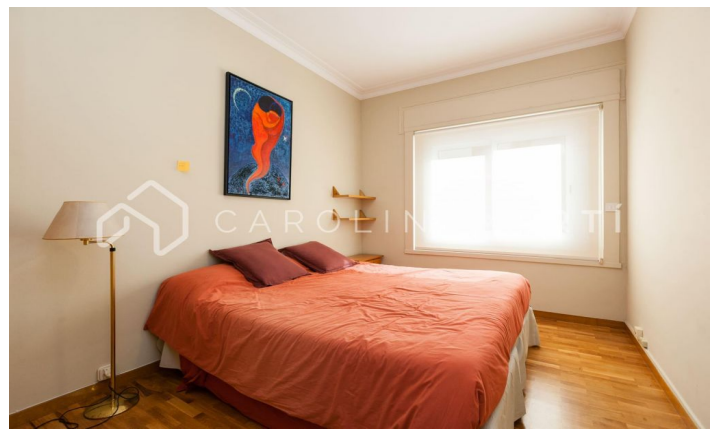

Contactez-nous pour plus d'informations ou pour organiser une visite

Tel: +34 93 241 10 95

info@carolinamarti.com

www.carolinamarti.es