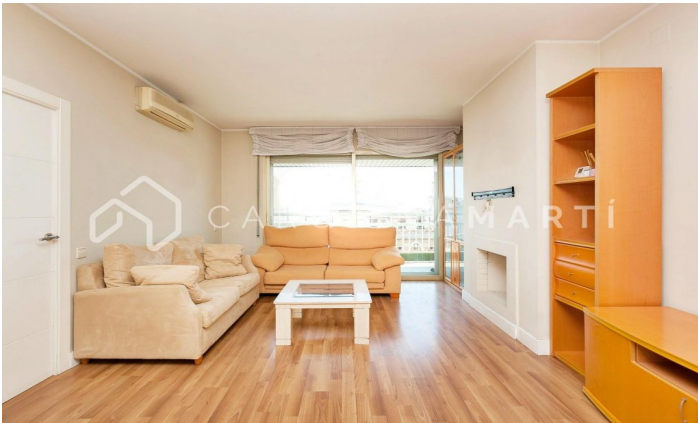

Appartement avec terrasse à louer à La Dreta de l'Eixample

Ref: CM1273

Eixample Dret / Barcelona

Carolina Martí présente cet appartement avec terrasse à louer, situé à La Dreta de l'Eixample, Barcelone. Il est situé à côté du Paseo de Gracia et de la Plaça Catalunya, à l'angle de la rue Balmes/Aragón. L'appartement a une superficie totale d'environ 140 m². L'intérieur de la maison est réparti en trois chambres doubles (dont une 'suite' avec dressing et baignoire avec hydromassage) et deux salles de bain complètes. Il dispose de la climatisation et d'armoires encastrées dans toutes ses pièces. Grand salon extérieur avec un grand balcon/terrasse avec vue sur le chanfrein et la montagne Collserola. Cuisine avec espace bureau et galerie/buanderie séparée. L'appartement est livré meublé et équipé en électroménager, en très bon état général. Appartement au septième étage de vraie hauteur avec beaucoup d'éclairage et parquet. L'immuble a été construit en 1994 et dispose d'un ascenseur. Appelez-nous pour visiter l'appartement.

PRIX SUR DEMANDE

140 m²
3 Chambres
2 Salles de bain
A/C
Chauffage
Vues
Vue sur la montagne
Ascenseur
Furnished
Cheminée
Terrasse

Contactez-nous pour plus d'informations ou pour organiser une visite

Tel: +34 93 241 10 95