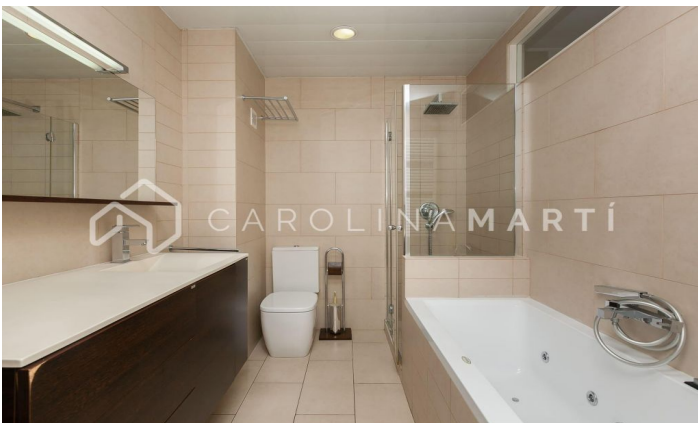

Contactez-nous pour plus d'informations ou pour organiser une visite

Tel: +34 93 241 10 95

info@carolinamarti.com

www.carolinamarti.es