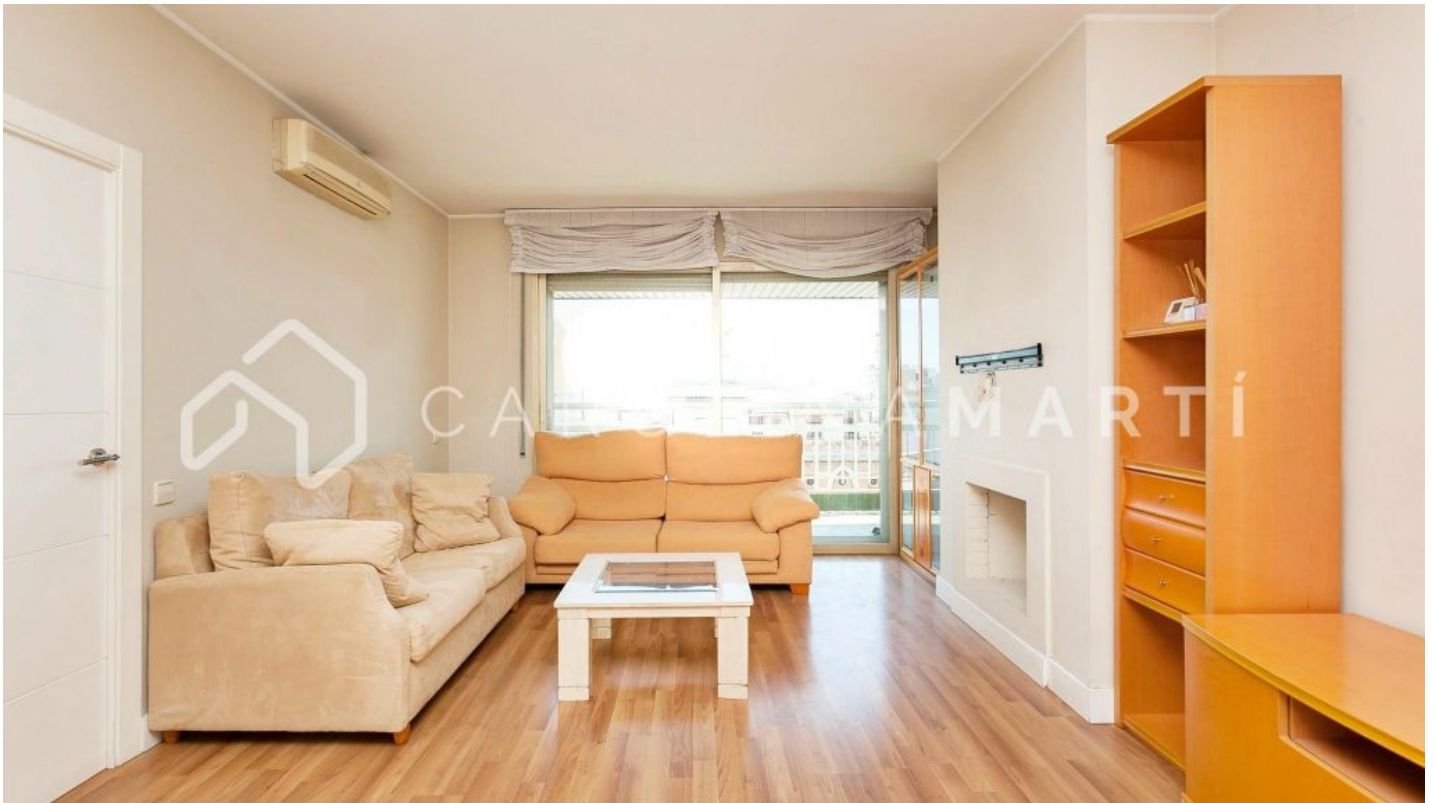

Appartement avec terrasse à louer à La Dreta de l'Eixample

Ref: CM1273

Eixample Dret / Barcelona

Carolina Martí présente cet appartement avec terrasse à louer, situé à La Dreta de l'Eixample, Barcelone. Il est situé à côté du Paseo de Gracia et de la Plaça Catalunya, à l'angle de la rue Balmes/Aragón. L'appartement a une superficie totale d'environ 140 m². L'intérieur de la maison est réparti en trois chambres doubles (dont une 'suite' avec dressing et baignoire avec hydromassage) et deux salles de bain complètes. Il dispose de la climatisation et d'armoires encastrées dans toutes ses pièces. Grand salon extérieur avec un grand balcon/terrasse avec vue sur le chanfrein et la montagne Collserola. Cuisine avec espace bureau et galerie/buanderie séparée. L'appartement est livré meublé et équipé en électroménager, en très bon état général. Appartement au septième étage de vraie hauteur avec beaucoup d'éclairage et parquet. L'immuble a été construit en 1994 et dispose d'un ascenseur. Appelez-nous pour visiter l'appartement.

PRIX SUR DEMANDE

140 m²
3 Chambres
2 Salles de bain
A/C
Chauffage
Vues
Vue sur la montagne
Ascenseur
Furnished
Cheminée
Terrasse

Contactez-nous pour plus d'informations ou pour organiser une visite

Tel: +34 93 241 10 95