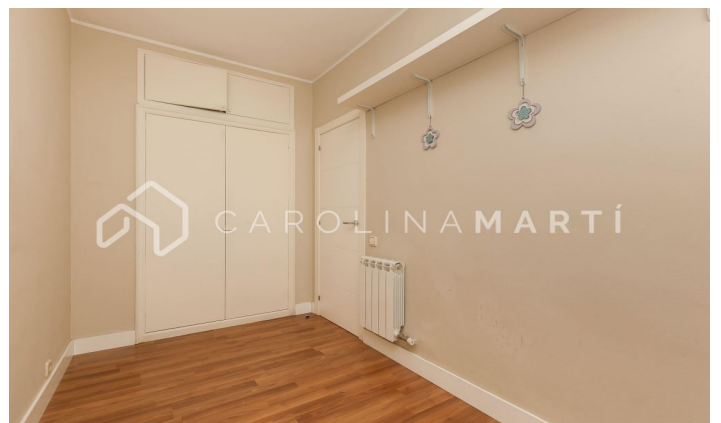

Contactez-nous pour plus d'informations ou pour organiser une visite

Tel: +34 93 241 10 95

info@carolinamarti.com

www.carolinamarti.es