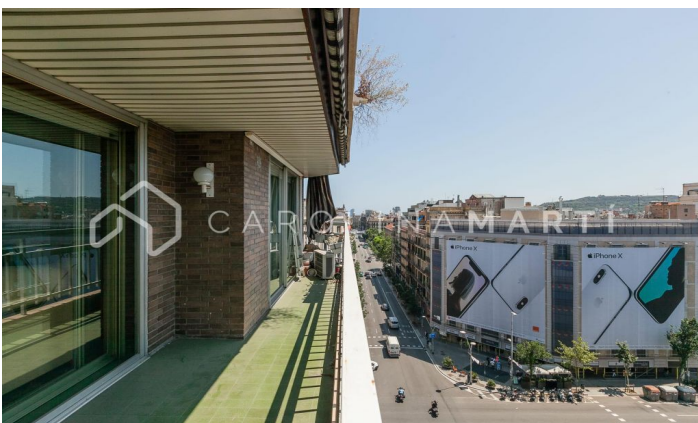

Contactez-nous pour plus d'informations ou pour organiser une visite

Tel: +34 93 241 10 95

info@carolinamarti.com

www.carolinamarti.es