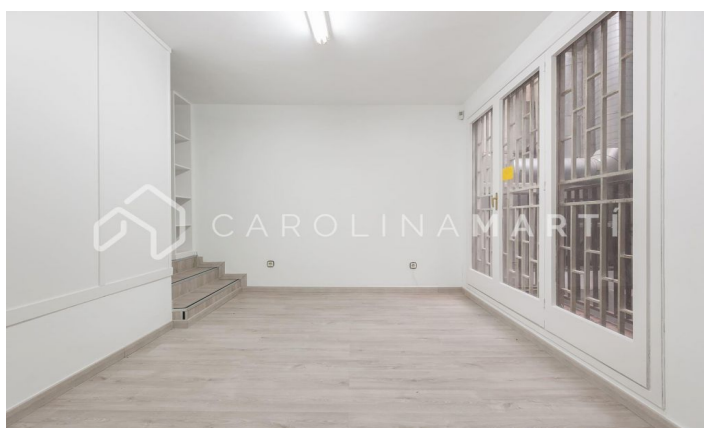

Contactez-nous pour plus d'informations ou pour organiser une visite

Tel: +34 93 241 10 95

info@carolinamarti.com

www.carolinamarti.es