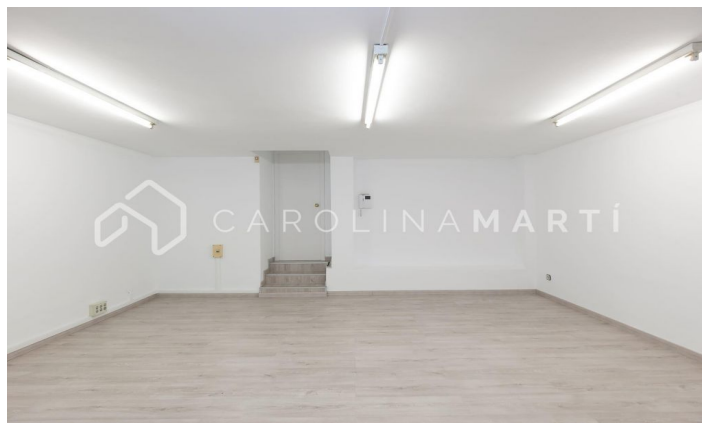

Contactez-nous pour plus d'informations ou pour organiser une visite

Tel: +34 93 241 10 95

info@carolinamarti.com

www.carolinamarti.es