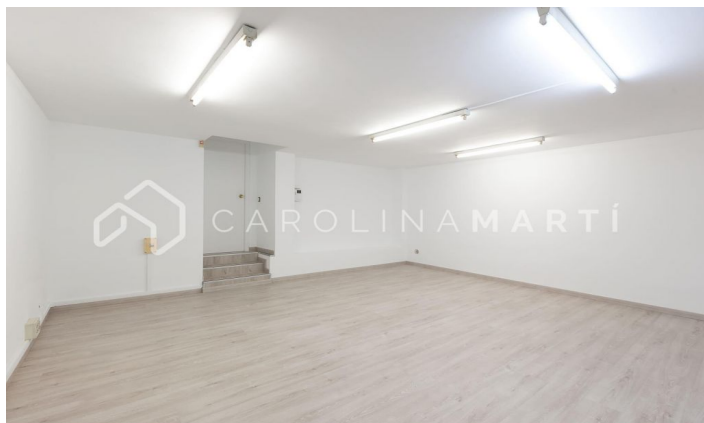

Contactez-nous pour plus d'informations ou pour organiser une visite

Tel: +34 93 241 10 95

info@carolinamarti.com

www.carolinamarti.es