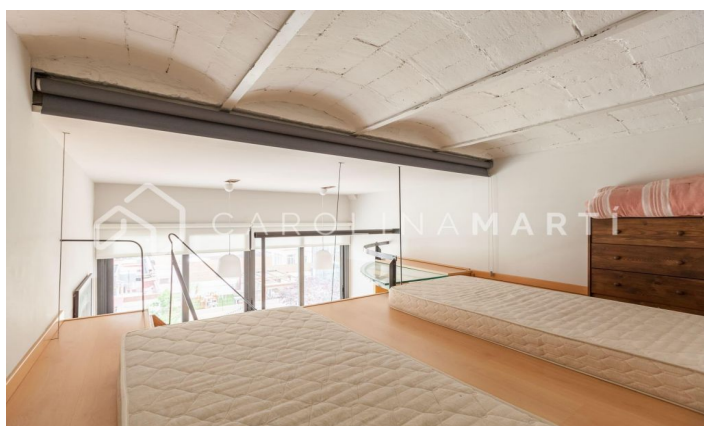

Contactez-nous pour plus d'informations ou pour organiser une visite

Tel: +34 93 241 10 95

info@carolinamarti.com

www.carolinamarti.es