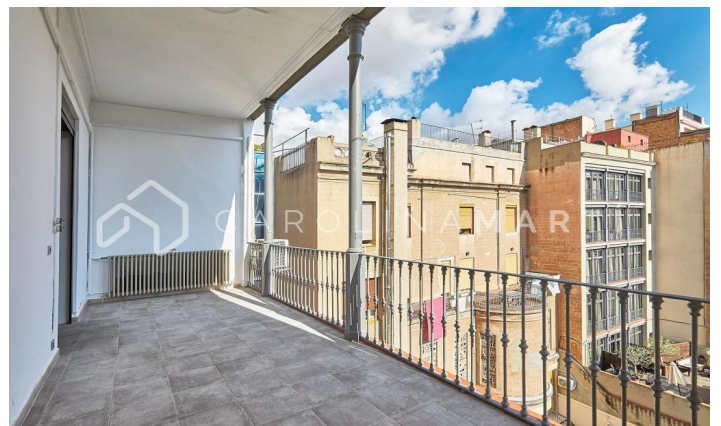

PASEO DE GRACIA PEDRERA!!

Ref: CM1211

**Eixample Dret / Barcelona**

Unique sur le Passeig de Gràcia ! En collaboration avec La Pedrera - Casa Milà, nous présentons EXCLUSIVEMENT cette impressionnante maison. C'est un bâtiment moderniste, avec service de conciergerie. Entrée avec hauts plafonds et escalier en marbre, récemment rénovée et réhabilitée. La propriété se compose d'environ 240 m², ainsi qu'une terrasse de 25 m². Il dispose de 4 chambres et 4 salles de bains, de deux salons avec cheminée et de 2 balcons donnant sur le Passeig de Gràcia. Beaucoup de soleil et de lumière naturelle dans toutes les pièces. Hauts plafonds à caissons et sols en carrelage hydraulique, originaux et en excellent état. Distribution parfaite, complètement carrée, avec des vues magnifiques et privilégiées. 2 places de parking en option devant l'immeuble. Ne manquez pas cette opportunité ! Contactez-nous pour plus d'informations.

2.350.000 €

240 m²
4 Chambres
-55 Salles de bain
A/C
Chauffage
Vues
Vue sur la montagne
Stockage
Ascenseur
Cheminée
Surveillance
Terrasse
Concierge
Balcon
Armoires
Extérieur

Contactez-nous pour plus d'informations ou pour organiser une visite