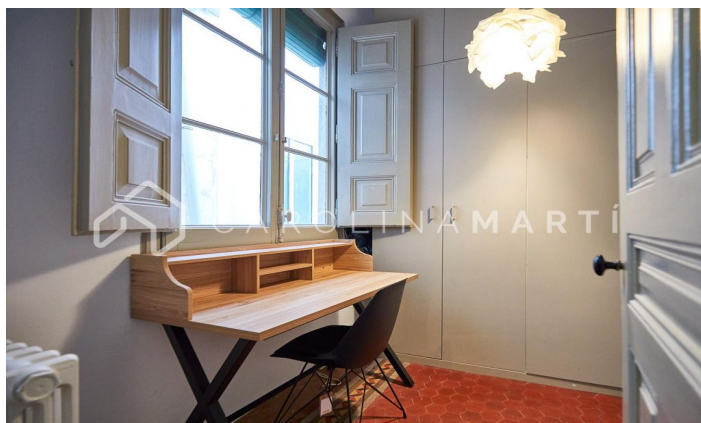

PASEO DE GRACIA PEDRERA!!

Ref: CM1211

**Eixample Dret / Barcelona**

Unique sur le Passeig de Gràcia ! En collaboration avec La Pedrera - Casa Milà, nous présentons EXCLUSIVEMENT cette impressionnante maison. C'est un bâtiment moderniste, avec service de conciergerie. Entrée avec hauts plafonds et escalier en marbre, récemment rénovée et réhabilitée. La propriété se compose d'environ 240 m², ainsi qu'une terrasse de 25 m². Il dispose de 4 chambres et 4 salles de bains, de deux salons avec cheminée et de 2 balcons donnant sur le Passeig de Gràcia. Beaucoup de soleil et de lumière naturelle dans toutes les pièces. Hauts plafonds à caissons et sols en carrelage hydraulique, originaux et en excellent état. Distribution parfaite, complètement carrée, avec des vues magnifiques et privilégiées. 2 places de parking en option devant l'immeuble. Ne manquez pas cette opportunité ! Contactez-nous pour plus d'informations.

2.350.000 €

240 m²
4 Chambres
-55 Salles de bain
A/C
Chauffage
Vues
Vue sur la montagne
Stockage
Ascenseur
Cheminée
Surveillance
Terrasse
Concierge
Balcon
Armoires
Extérieur

Contactez-nous pour plus d'informations ou pour organiser une visite