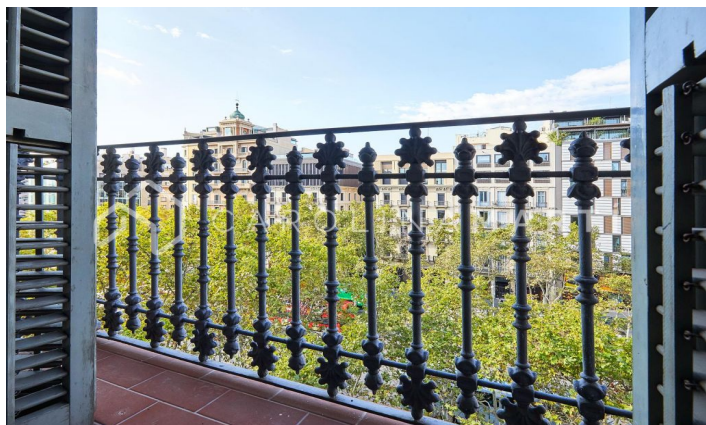

Contactez-nous pour plus d'informations ou pour organiser une visite