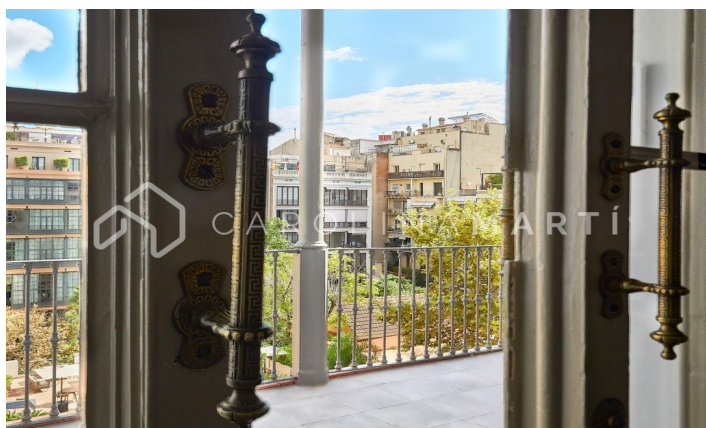

PASEO DE GRACIA PEDRERA!!

Ref: CM1211

**Eixample Dret / Barcelona**

Unique sur le Passeig de Gràcia ! En collaboration avec La Pedrera - Casa Milà, nous présentons EXCLUSIVEMENT cette impressionnante maison. C'est un bâtiment moderniste, avec service de conciergerie. Entrée avec hauts plafonds et escalier en marbre, récemment rénovée et réhabilitée. La propriété se compose d'environ 240 m², ainsi qu'une terrasse de 25 m². Il dispose de 4 chambres et 4 salles de bains, de deux salons avec cheminée et de 2 balcons donnant sur le Passeig de Gràcia. Beaucoup de soleil et de lumière naturelle dans toutes les pièces. Hauts plafonds à caissons et sols en carrelage hydraulique, originaux et en excellent état. Distribution parfaite, complètement carrée, avec des vues magnifiques et privilégiées. 2 places de parking en option devant l'immeuble. Ne manquez pas cette opportunité ! Contactez-nous pour plus d'informations.

2.350.000 €

240 m²
4 Chambres
4 Salles de bain
A/C
Chauffage
Vues
Vue sur la montagne
Stockage
Ascenseur
Cheminée
Surveillance
Terrasse
Concierge
Balcon
Armoires
Extérieur

Contactez-nous pour plus d'informations ou pour organiser une visite