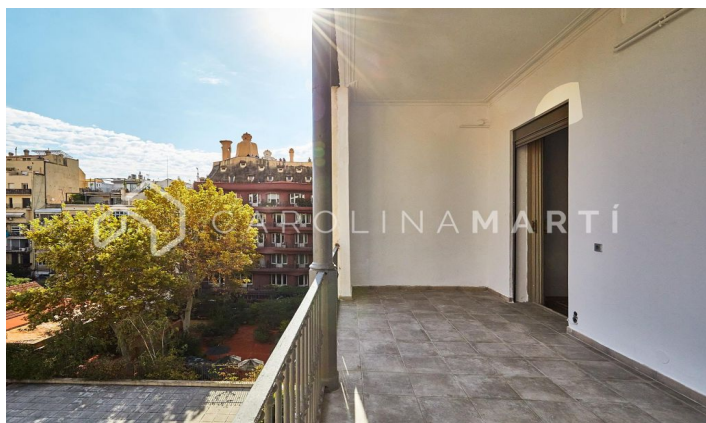

PASEO DE GRACIA PEDRERA!!

Ref: CM1211

**Eixample Dret / Barcelona**

Unique sur le Passeig de Gràcia ! En collaboration avec La Pedrera - Casa Milà, nous présentons EXCLUSIVEMENT cette impressionnante maison. C'est un bâtiment moderniste, avec service de conciergerie. Entrée avec hauts plafonds et escalier en marbre, récemment rénovée et réhabilitée. La propriété se compose d'environ 240 m², ainsi qu'une terrasse de 25 m². Il dispose de 4 chambres et 4 salles de bains, de deux salons avec cheminée et de 2 balcons donnant sur le Passeig de Gràcia. Beaucoup de soleil et de lumière naturelle dans toutes les pièces. Hauts plafonds à caissons et sols en carrelage hydraulique, originaux et en excellent état. Distribution parfaite, complètement carrée, avec des vues magnifiques et privilégiées. 2 places de parking en option devant l'immeuble. Ne manquez pas cette opportunité ! Contactez-nous pour plus d'informations.

2.350.000 €

240 m²
4 Chambres
-55 Salles de bain
A/C
Chauffage
Vues
Vue sur la montagne
Stockage
Ascenseur
Cheminée
Surveillance
Terrasse
Concierge
Balcon
Armoires
Extérieur

Contactez-nous pour plus d'informations ou pour organiser une visite