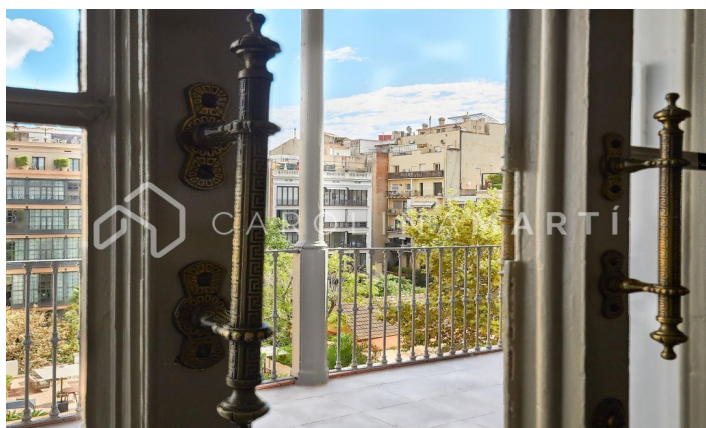

PASEO DE GRACIA PEDRERA!!

Ref: CM1211

**Eixample Dret / Barcelona**

Unique sur le Passeig de Gràcia ! En collaboration avec La Pedrera - Casa Milà, nous présentons EXCLUSIVEMENT cette impressionnante maison. C'est un bâtiment moderniste, avec service de conciergerie. Entrée avec hauts plafonds et escalier en marbre, récemment rénovée et réhabilitée. La propriété se compose d'environ 240 m², ainsi qu'une terrasse de 25 m². Il dispose de 4 chambres et 4 salles de bains, de deux salons avec cheminée et de 2 balcons donnant sur le Passeig de Gràcia. Beaucoup de soleil et de lumière naturelle dans toutes les pièces. Hauts plafonds à caissons et sols en carrelage hydraulique, originaux et en excellent état. Distribution parfaite, complètement carrée, avec des vues magnifiques et privilégiées. 2 places de parking en option devant l'immeuble. Ne manquez pas cette opportunité ! Contactez-nous pour plus d'informations.

2.350.000 €

240 m²
4 Chambres
-55 Salles de bain
A/C
Chauffage
Vues
Vue sur la montagne
Stockage
Ascenseur
Cheminée
Surveillance
Terrasse
Concierge
Balcon
Armoires
Extérieur

Contactez-nous pour plus d'informations ou pour organiser une visite