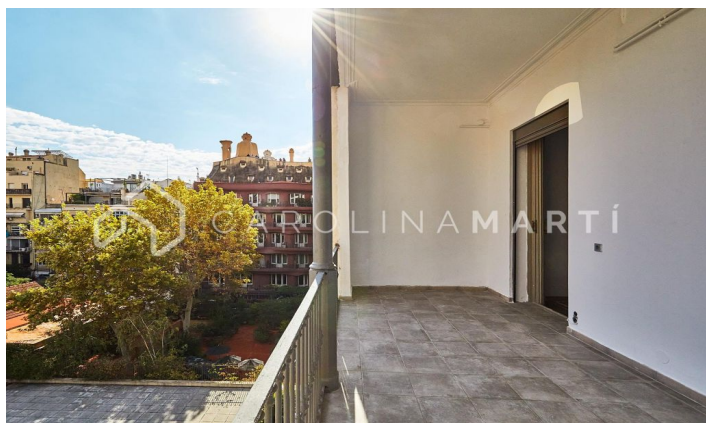

PASEO DE GRACIA PEDRERA!!

Ref: CM1211

**Eixample Dret / Barcelona**

Unique sur le Passeig de Gràcia ! En collaboration avec La Pedrera - Casa Milà, nous présentons EXCLUSIVEMENT cette impressionnante maison. C'est un bâtiment moderniste, avec service de conciergerie. Entrée avec hauts plafonds et escalier en marbre, récemment rénovée et réhabilitée. La propriété se compose d'environ 240 m², ainsi qu'une terrasse de 25 m². Il dispose de 4 chambres et 4 salles de bains, de deux salons avec cheminée et de 2 balcons donnant sur le Passeig de Gràcia. Beaucoup de soleil et de lumière naturelle dans toutes les pièces. Hauts plafonds à caissons et sols en carrelage hydraulique, originaux et en excellent état. Distribution parfaite, complètement carrée, avec des vues magnifiques et privilégiées. 2 places de parking en option devant l'immeuble. Ne manquez pas cette opportunité ! Contactez-nous pour plus d'informations.

2.350.000 €

240 m²
4 Chambres
4 Salles de bain
A/C
Chauffage
Vues
Vue sur la montagne
Stockage
Ascenseur
Cheminée
Surveillance
Terrasse
Concierge
Balcon
Armoires
Extérieur

Contactez-nous pour plus d'informations ou pour organiser une visite