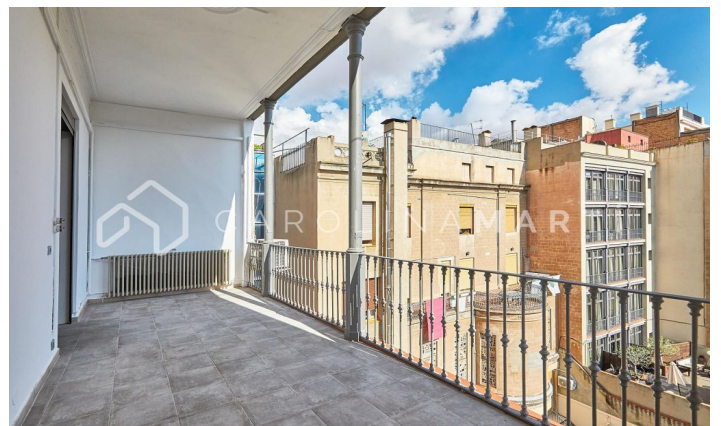

PASEO DE GRACIA PEDRERA!!

Ref: CM1211

**Eixample Dret / Barcelona**

Unique sur le Passeig de Gràcia ! En collaboration avec La Pedrera - Casa Milà, nous présentons EXCLUSIVEMENT cette impressionnante maison. C'est un bâtiment moderniste, avec service de conciergerie. Entrée avec hauts plafonds et escalier en marbre, récemment rénovée et réhabilitée. La propriété se compose d'environ 240 m², ainsi qu'une terrasse de 25 m². Il dispose de 4 chambres et 4 salles de bains, de deux salons avec cheminée et de 2 balcons donnant sur le Passeig de Gràcia. Beaucoup de soleil et de lumière naturelle dans toutes les pièces. Hauts plafonds à caissons et sols en carrelage hydraulique, originaux et en excellent état. Distribution parfaite, complètement carrée, avec des vues magnifiques et privilégiées. 2 places de parking en option devant l'immeuble. Ne manquez pas cette opportunité ! Contactez-nous pour plus d'informations.

2.350.000 €

240 m²
4 Chambres
4 Salles de bain
A/C
Chauffage
Vues
Vue sur la montagne
Stockage
Ascenseur
Cheminée
Surveillance
Terrasse
Concierge
Balcon
Armoires
Extérieur

Contactez-nous pour plus d'informations ou pour organiser une visite