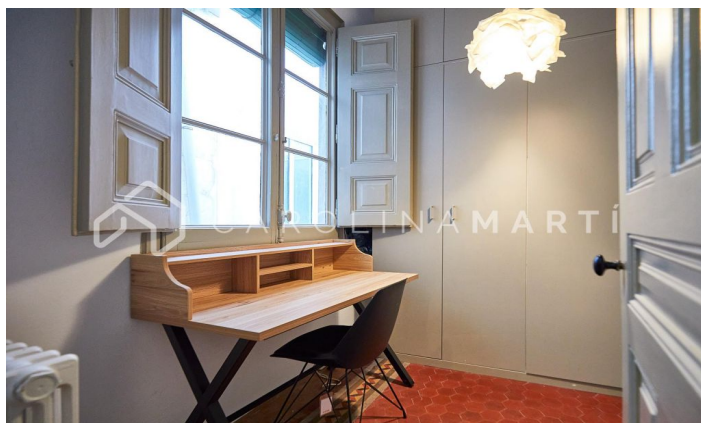

PASEO DE GRACIA PEDRERA!!

Ref: CM1211

**Eixample Dret / Barcelona**

Unique sur le Passeig de Gràcia ! En collaboration avec La Pedrera - Casa Milà, nous présentons EXCLUSIVEMENT cette impressionnante maison. C'est un bâtiment moderniste, avec service de conciergerie. Entrée avec hauts plafonds et escalier en marbre, récemment rénovée et réhabilitée. La propriété se compose d'environ 240 m², ainsi qu'une terrasse de 25 m². Il dispose de 4 chambres et 4 salles de bains, de deux salons avec cheminée et de 2 balcons donnant sur le Passeig de Gràcia. Beaucoup de soleil et de lumière naturelle dans toutes les pièces. Hauts plafonds à caissons et sols en carrelage hydraulique, originaux et en excellent état. Distribution parfaite, complètement carrée, avec des vues magnifiques et privilégiées. 2 places de parking en option devant l'immeuble. Ne manquez pas cette opportunité ! Contactez-nous pour plus d'informations.

2.350.000 €

240 m²
4 Chambres
4 Salles de bain
A/C
Chauffage
Vues
Vue sur la montagne
Stockage
Ascenseur
Cheminée
Surveillance
Terrasse
Concierge
Balcon
Armoires
Extérieur

Contactez-nous pour plus d'informations ou pour organiser une visite