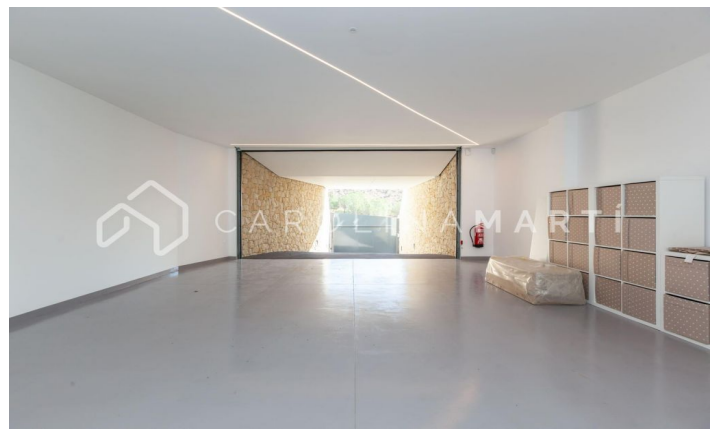

Casa a estrenar con impresionantes vistas al mar en ciudad diagonal

Ref: CM1375

Esplugues de Llobregat

Carolina Martí présente cette spectaculaire maison neuve de 486 m² sur un grand terrain de 600 m². Situé à Ciudad Diagonal, avec les meilleures vues sur la mer et Barcelone, il est parfait pour une famille internationale qui déménage et souhaite vivre dans un quartier résidentiel privé mais à proximité des écoles internationales. La maison possède des matériaux à la fine pointe de la technologie et des qualités de premier ordre : système domotique, comptoirs en pierre naturelle, piscine au sel, ascenseur, cuisine ouverte, meubles des meilleures marques, stationnement intérieur, gym. Les 6 chambres sont extérieures, suite parentale avec salle de bain complète et terrasse, bureau, grand séjour avec cuisine ouverte, salle polyvalente pour salle de sport. 2 terrasses des deux côtés complètent la maison avec un système de sécurité avancé. Contactez-nous pour organiser une visite.

PRIX SUR DEMANDE

600 m²
5 Chambres
5 Salles de bain
Piscine
A/C
Chauffage
Vues
Vues à la mer
Vue sur la montagne
Jardin
Balcon
Armoires
Extérieur

Contactez-nous pour plus d'informations ou pour organiser une visite