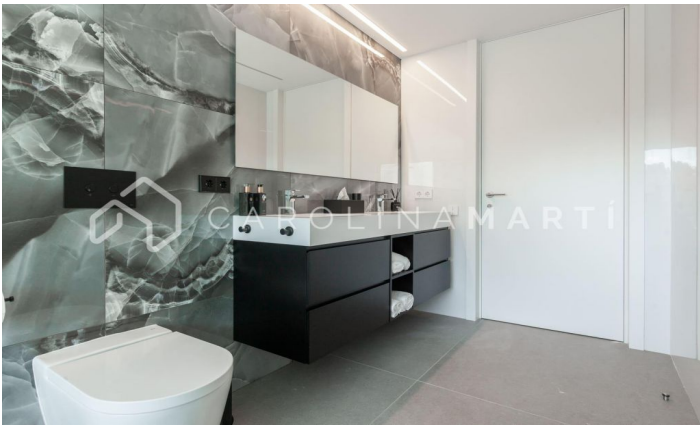

Casa a estrenar con impresionantes vistas al mar en ciudad diagonal

Ref: CM1375

Esplugues de Llobregat

Carolina Martí présente cette spectaculaire maison neuve de 486 m² sur un grand terrain de 600 m². Situé à Ciudad Diagonal, avec les meilleures vues sur la mer et Barcelone, il est parfait pour une famille internationale qui déménage et souhaite vivre dans un quartier résidentiel privé mais à proximité des écoles internationales. La maison possède des matériaux à la fine pointe de la technologie et des qualités de premier ordre : système domotique, comptoirs en pierre naturelle, piscine au sel, ascenseur, cuisine ouverte, meubles des meilleures marques, stationnement intérieur, gym. Les 6 chambres sont extérieures, suite parentale avec salle de bain complète et terrasse, bureau, grand séjour avec cuisine ouverte, salle polyvalente pour salle de sport. 2 terrasses des deux côtés complètent la maison avec un système de sécurité avancé. Contactez-nous pour organiser une visite.

PRIX SUR DEMANDE

600 m²
5 Chambres
5 Salles de bain
Piscine
A/C
Chauffage
Vues
Vues à la mer
Vue sur la montagne
Jardin
Balcon
Armoires
Extérieur

Contactez-nous pour plus d'informations ou pour organiser une visite