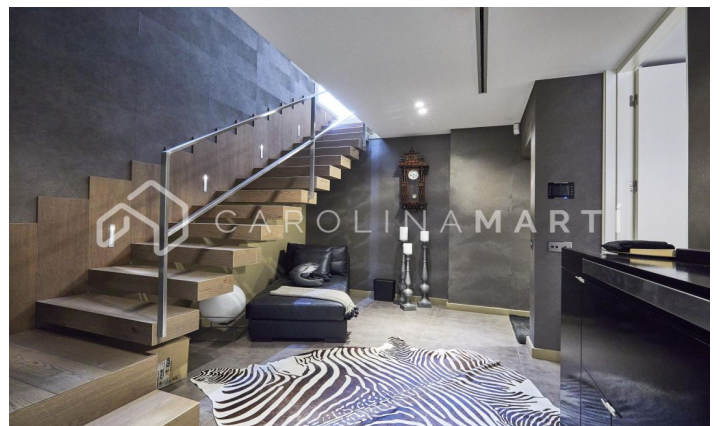

Contactez-nous pour plus d'informations ou pour organiser une visite

Tel: +34 93 241 10 95

info@carolinamarti.com

www.carolinamarti.es