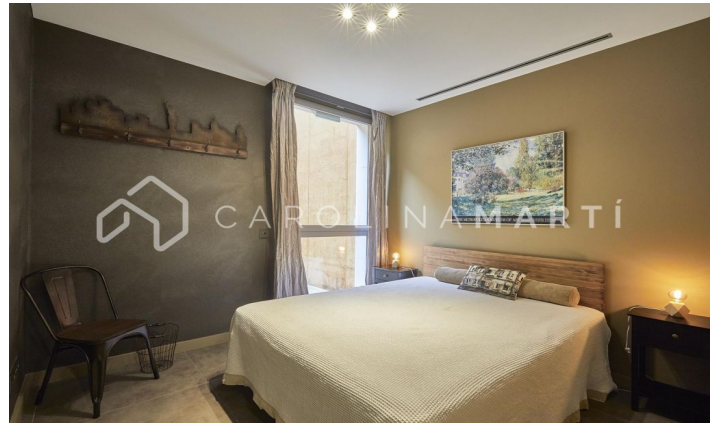

### Espluges de Llobregat

Carolina Martí présente cette maison exclusive à Ciudad Diagonal-Esplugeues, mise en valeur pour son design contemporain et ses matériaux de haute qualité. La maison a une façade moderne et de grandes fenêtres qui la remplissent de lumière naturelle. Au rez-de-chaussée, la cuisine équipée et le séjour triple hauteur ouverts sur le jardin avec piscine au sel et véranda. La propriété s'étend sur trois étages et un sous-sol, avec ascenseur. Le premier étage comprend trois grandes chambres avec salles de bains privatives et un espace buanderie. L'étage supérieur abrite une spectaculaire suite parentale avec salle de bains, sauna et dressing offrant une vue unique sur la mer et Barcelone. Le sous-sol offre une chambre supplémentaire avec terrasse et une salle polyvalente de type salle de sport, ainsi qu'un garage pour cinq voitures. Equipé de chauffage au sol, stores automatiques, système d'osmose et panneaux solaires. Entouré des meilleures écoles internationales de la ville, à 10 minutes de la ville et à 15 minutes de l'aéroport, également avec la montagne Collserola &agra...

**3.100.000 €**

650 m<sup>2</sup>  
 6 Chambres  
 7 Salles de bain  
 Piscine  
 A/C  
 Chauffage  
 Vues  
 Vues à la mer  
 Vue sur la montagne  
 Jardin  
 Stockage  
 Ascenseur  
 Surveillance  
 Gym  
 Garage  
 Terrasse  
 Balcon  
 Armoires  
 Extérieur