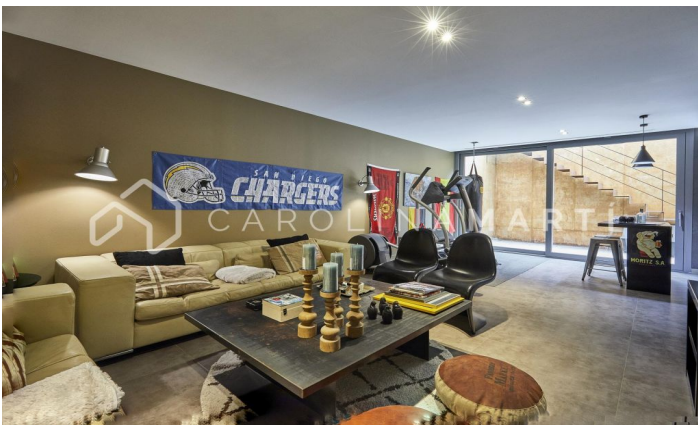

CASA DE LUJO EN ESPLUGES DE LLOBREGAT, BARCELONA

Ref: CM1461

Espluges de Llobregat

Carolina Martí présente cette maison exclusive à Ciudad Diagonal-Esplugeues, mise en valeur pour son design contemporain et ses matériaux de haute qualité. La maison a une façade moderne et de grandes fenêtres qui la remplissent de lumière naturelle. Au rez-de-chaussée, la cuisine équipée et le séjour triple hauteur ouverts sur le jardin avec piscine au sel et véranda. La propriété s'étend sur trois étages et un sous-sol, avec ascenseur. Le premier étage comprend trois grandes chambres avec salles de bains privatives et un espace buanderie. L'étage supérieur abrite une spectaculaire suite parentale avec salle de bains, sauna et dressing offrant une vue unique sur la mer et Barcelone. Le sous-sol offre une chambre supplémentaire avec terrasse et une salle polyvalente de type salle de sport, ainsi qu'un garage pour cinq voitures. Equipé de chauffage au sol, stores automatiques, système d'osmose et panneaux solaires. Entouré des meilleures écoles internationales de la ville, à 10 minutes de la ville et à 15 minutes de l'aéroport, également avec la montagne Collserola &agra...

3.100.000 €

650 m²
6 Chambres
7 Salles de bain
Piscine
A/C
Chauffage
Vues
Vues à la mer
Vue sur la montagne
Jardin
Stockage
Ascenseur
Surveillance
Gym
Garage
Terrasse
Balcon
Armoires
Extérieur

Contactez-nous pour plus d'informations ou pour organiser une visite