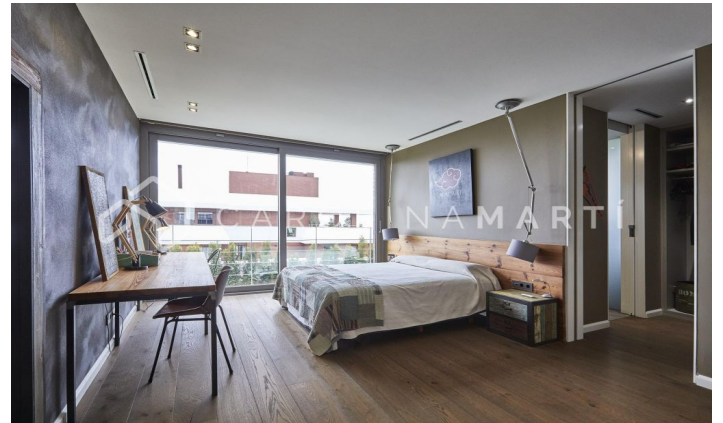

### Espluges de Llobregat

Carolina Martí présente cette maison exclusive à Ciudad Diagonal-Esplugeues, mise en valeur pour son design contemporain et ses matériaux de haute qualité. La maison a une façade moderne et de grandes fenêtres qui la remplissent de lumière naturelle. Au rez-de-chaussée, la cuisine équipée et le séjour triple hauteur ouverts sur le jardin avec piscine au sel et véranda. La propriété s'étend sur trois étages et un sous-sol, avec ascenseur. Le premier étage comprend trois grandes chambres avec salles de bains privatives et un espace buanderie. L'étage supérieur abrite une spectaculaire suite parentale avec salle de bains, sauna et dressing offrant une vue unique sur la mer et Barcelone. Le sous-sol offre une chambre supplémentaire avec terrasse et une salle polyvalente de type salle de sport, ainsi qu'un garage pour cinq voitures. Equipé de chauffage au sol, stores automatiques, système d'osmose et panneaux solaires. Entouré des meilleures écoles internationales de la ville, à 10 minutes de la ville et à 15 minutes de l'aéroport, également avec la montagne Collserola &agra...

**3.100.000 €**

650 m<sup>2</sup>  
 6 Chambres  
 7 Salles de bain  
 Piscine  
 A/C  
 Chauffage  
 Vues  
 Vues à la mer  
 Vue sur la montagne  
 Jardin  
 Stockage  
 Ascenseur  
 Surveillance  
 Gym  
 Garage  
 Terrasse  
 Balcon  
 Armoires  
 Extérieur