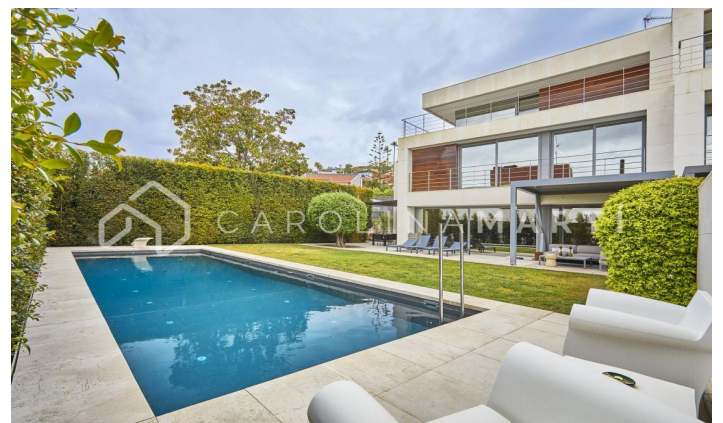

CASA DE LUJO EN ESPLUGES DE LLOBREGAT, BARCELONA

Ref: CM1461

Espluges de Llobregat

Carolina Martí présente cette maison exclusive à Ciudad Diagonal-Esplugeues, mise en valeur pour son design contemporain et ses matériaux de haute qualité. La maison a une façade moderne et de grandes fenêtres qui la remplissent de lumière naturelle. Au rez-de-chaussée, la cuisine équipée et le séjour triple hauteur ouverts sur le jardin avec piscine au sel et véranda. La propriété s'étend sur trois étages et un sous-sol, avec ascenseur. Le premier étage comprend trois grandes chambres avec salles de bains privatives et un espace buanderie. L'étage supérieur abrite une spectaculaire suite parentale avec salle de bains, sauna et dressing offrant une vue unique sur la mer et Barcelone. Le sous-sol offre une chambre supplémentaire avec terrasse et une salle polyvalente de type salle de sport, ainsi qu'un garage pour cinq voitures. Equipé de chauffage au sol, stores automatiques, système d'osmose et panneaux solaires. Entouré des meilleures écoles internationales de la ville, à 10 minutes de la ville et à 15 minutes de l'aéroport, également avec la montagne Collserola &agra...

3.100.000 €

650 m²
6 Chambres
7 Salles de bain
Piscine
A/C
Chauffage
Vues
Vues à la mer
Vue sur la montagne
Jardin
Stockage
Ascenseur
Surveillance
Gym
Garage
Terrasse
Balcon
Armoires
Extérieur

Contactez-nous pour plus d'informations ou pour organiser une visite