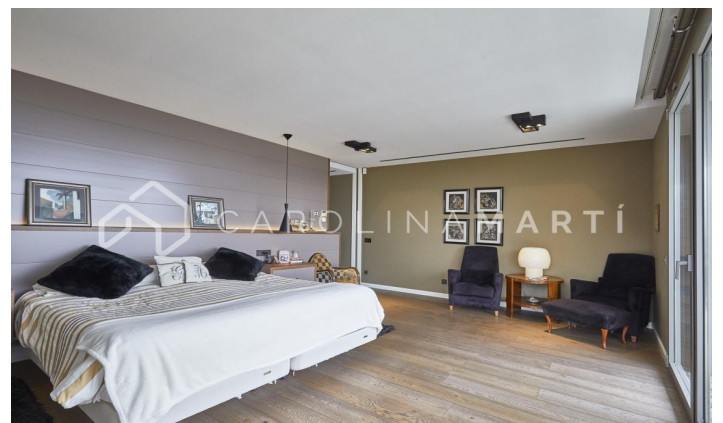

CASA DE LUJO EN ESPLUGES DE LLOBREGAT, BARCELONA

Ref: CM1461

Espluges de Llobregat

Carolina Martí présente cette maison exclusive à Ciudad Diagonal-Esplugeues, mise en valeur pour son design contemporain et ses matériaux de haute qualité. La maison a une façade moderne et de grandes fenêtres qui la remplissent de lumière naturelle. Au rez-de-chaussée, la cuisine équipée et le séjour triple hauteur ouverts sur le jardin avec piscine au sel et véranda. La propriété s'étend sur trois étages et un sous-sol, avec ascenseur. Le premier étage comprend trois grandes chambres avec salles de bains privatives et un espace buanderie. L'étage supérieur abrite une spectaculaire suite parentale avec salle de bains, sauna et dressing offrant une vue unique sur la mer et Barcelone. Le sous-sol offre une chambre supplémentaire avec terrasse et une salle polyvalente de type salle de sport, ainsi qu'un garage pour cinq voitures. Equipé de chauffage au sol, stores automatiques, système d'osmose et panneaux solaires. Entouré des meilleures écoles internationales de la ville, à 10 minutes de la ville et à 15 minutes de l'aéroport, également avec la montagne Collserola &agra...

3.100.000 €

650 m²
6 Chambres
7 Salles de bain
Piscine
A/C
Chauffage
Vues
Vues à la mer
Vue sur la montagne
Jardin
Stockage
Ascenseur
Surveillance
Gym
Garage
Terrasse
Balcon
Armoires
Extérieur

Contactez-nous pour plus d'informations ou pour organiser une visite