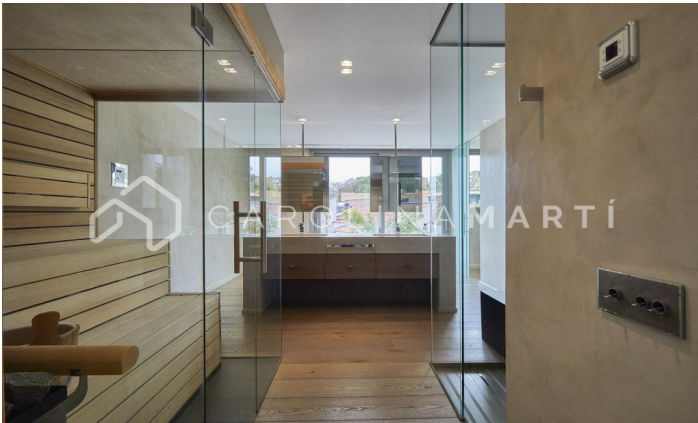

CASA DE LUJO EN ESPLUGES DE LLOBREGAT, BARCELONA

Ref: CM1461

Espluges de Llobregat

Carolina Martí présente cette maison exclusive à Ciudad Diagonal-Esplugeues, mise en valeur pour son design contemporain et ses matériaux de haute qualité. La maison a une façade moderne et de grandes fenêtres qui la remplissent de lumière naturelle. Au rez-de-chaussée, la cuisine équipée et le séjour triple hauteur ouverts sur le jardin avec piscine au sel et véranda. La propriété s'étend sur trois étages et un sous-sol, avec ascenseur. Le premier étage comprend trois grandes chambres avec salles de bains privatives et un espace buanderie. L'étage supérieur abrite une spectaculaire suite parentale avec salle de bains, sauna et dressing offrant une vue unique sur la mer et Barcelone. Le sous-sol offre une chambre supplémentaire avec terrasse et une salle polyvalente de type salle de sport, ainsi qu'un garage pour cinq voitures. Equipé de chauffage au sol, stores automatiques, système d'osmose et panneaux solaires. Entouré des meilleures écoles internationales de la ville, à 10 minutes de la ville et à 15 minutes de l'aéroport, également avec la montagne Collserola &agra...

3.100.000 €

650 m²
6 Chambres
7 Salles de bain
Piscine
A/C
Chauffage
Vues
Vues à la mer
Vue sur la montagne
Jardin
Stockage
Ascenseur
Surveillance
Gym
Garage
Terrasse
Balcon
Armoires
Extérieur

Contactez-nous pour plus d'informations ou pour organiser une visite