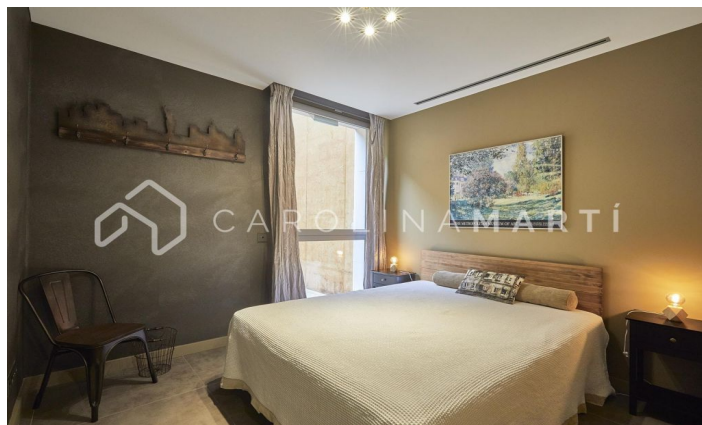

CASA DE LUJO EN ESPLUGES DE LLOBREGAT, BARCELONA

Ref: CM1461

Espluges de Llobregat

Carolina Martí présente cette maison exclusive à Ciudad Diagonal-Esplugeues, mise en valeur pour son design contemporain et ses matériaux de haute qualité. La maison a une façade moderne et de grandes fenêtres qui la remplissent de lumière naturelle. Au rez-de-chaussée, la cuisine équipée et le séjour triple hauteur ouverts sur le jardin avec piscine au sel et véranda. La propriété s'étend sur trois étages et un sous-sol, avec ascenseur. Le premier étage comprend trois grandes chambres avec salles de bains privatives et un espace buanderie. L'étage supérieur abrite une spectaculaire suite parentale avec salle de bains, sauna et dressing offrant une vue unique sur la mer et Barcelone. Le sous-sol offre une chambre supplémentaire avec terrasse et une salle polyvalente de type salle de sport, ainsi qu'un garage pour cinq voitures. Equipé de chauffage au sol, stores automatiques, système d'osmose et panneaux solaires. Entouré des meilleures écoles internationales de la ville, à 10 minutes de la ville et à 15 minutes de l'aéroport, également avec la montagne Collserola &agra...

3.100.000 €

650 m²
6 Chambres
7 Salles de bain
Piscine
A/C
Chauffage
Vues
Vues à la mer
Vue sur la montagne
Jardin
Stockage
Ascenseur
Surveillance
Gym
Garage
Terrasse
Balcon
Armoires
Extérieur

Contactez-nous pour plus d'informations ou pour organiser une visite