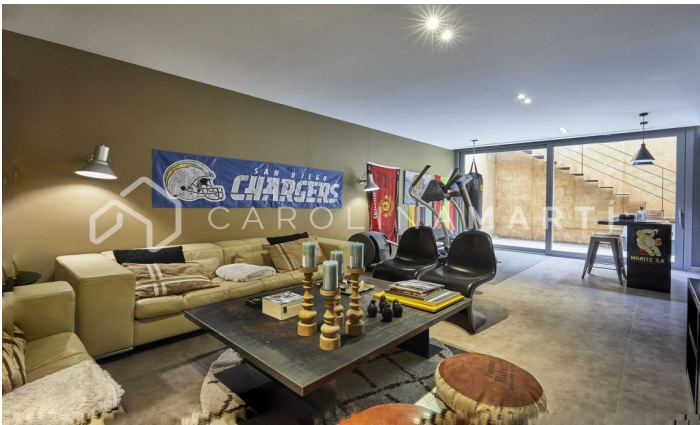

CASA DE LUJO EN ESPLUGES DE LLOBREGAT, BARCELONA

Ref: CM1461

Espluges de Llobregat

Carolina Martí présente cette maison exclusive à Ciudad Diagonal-Esplugeues, mise en valeur pour son design contemporain et ses matériaux de haute qualité. La maison a une façade moderne et de grandes fenêtres qui la remplissent de lumière naturelle. Au rez-de-chaussée, la cuisine équipée et le séjour triple hauteur ouverts sur le jardin avec piscine au sel et véranda. La propriété s'étend sur trois étages et un sous-sol, avec ascenseur. Le premier étage comprend trois grandes chambres avec salles de bains privatives et un espace buanderie. L'étage supérieur abrite une spectaculaire suite parentale avec salle de bains, sauna et dressing offrant une vue unique sur la mer et Barcelone. Le sous-sol offre une chambre supplémentaire avec terrasse et une salle polyvalente de type salle de sport, ainsi qu'un garage pour cinq voitures. Equipé de chauffage au sol, stores automatiques, système d'osmose et panneaux solaires. Entouré des meilleures écoles internationales de la ville, à 10 minutes de la ville et à 15 minutes de l'aéroport, également avec la montagne Collserola &agra...

3.100.000 €

650 m²
6 Chambres
7 Salles de bain
Piscine
A/C
Chauffage
Vues
Vues à la mer
Vue sur la montagne
Jardin
Stockage
Ascenseur
Surveillance
Gym
Garage
Terrasse
Balcon
Armoires
Extérieur

Contactez-nous pour plus d'informations ou pour organiser une visite