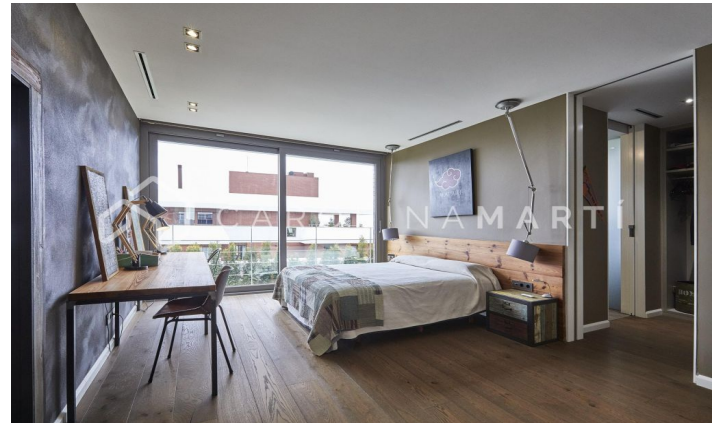

CASA DE LUJO EN ESPLUGES DE LLOBREGAT, BARCELONA

Ref: CM1461

Espluges de Llobregat

Carolina Martí présente cette maison exclusive à Ciudad Diagonal-Esplugeues, mise en valeur pour son design contemporain et ses matériaux de haute qualité. La maison a une façade moderne et de grandes fenêtres qui la remplissent de lumière naturelle. Au rez-de-chaussée, la cuisine équipée et le séjour triple hauteur ouverts sur le jardin avec piscine au sel et véranda. La propriété s'étend sur trois étages et un sous-sol, avec ascenseur. Le premier étage comprend trois grandes chambres avec salles de bains privatives et un espace buanderie. L'étage supérieur abrite une spectaculaire suite parentale avec salle de bains, sauna et dressing offrant une vue unique sur la mer et Barcelone. Le sous-sol offre une chambre supplémentaire avec terrasse et une salle polyvalente de type salle de sport, ainsi qu'un garage pour cinq voitures. Equipé de chauffage au sol, stores automatiques, système d'osmose et panneaux solaires. Entouré des meilleures écoles internationales de la ville, à 10 minutes de la ville et à 15 minutes de l'aéroport, également avec la montagne Collserola &agra...

3.100.000 €

650 m²
6 Chambres
7 Salles de bain
Piscine
A/C
Chauffage
Vues
Vues à la mer
Vue sur la montagne
Jardin
Stockage
Ascenseur
Surveillance
Gym
Garage
Terrasse
Balcon
Armoires
Extérieur

Contactez-nous pour plus d'informations ou pour organiser une visite