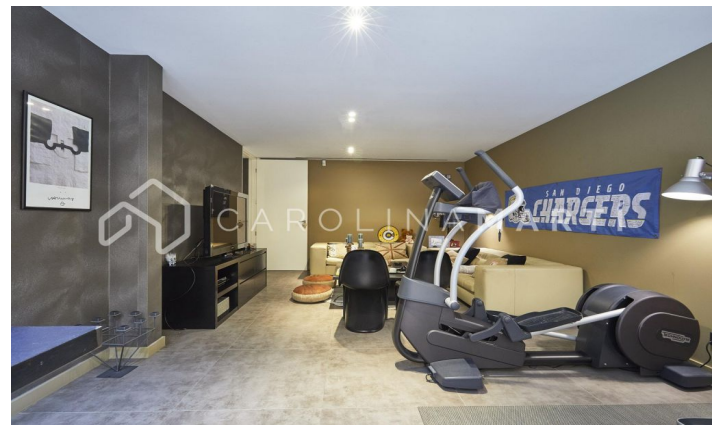

CASA DE LUJO EN ESPLUGES DE LLOBREGAT, BARCELONA

Ref: CM1461

Espluges de Llobregat

Carolina Martí présente cette maison exclusive à Ciudad Diagonal-Esplugeues, mise en valeur pour son design contemporain et ses matériaux de haute qualité. La maison a une façade moderne et de grandes fenêtres qui la remplissent de lumière naturelle. Au rez-de-chaussée, la cuisine équipée et le séjour triple hauteur ouverts sur le jardin avec piscine au sel et véranda. La propriété s'étend sur trois étages et un sous-sol, avec ascenseur. Le premier étage comprend trois grandes chambres avec salles de bains privatives et un espace buanderie. L'étage supérieur abrite une spectaculaire suite parentale avec salle de bains, sauna et dressing offrant une vue unique sur la mer et Barcelone. Le sous-sol offre une chambre supplémentaire avec terrasse et une salle polyvalente de type salle de sport, ainsi qu'un garage pour cinq voitures. Equipé de chauffage au sol, stores automatiques, système d'osmose et panneaux solaires. Entouré des meilleures écoles internationales de la ville, à 10 minutes de la ville et à 15 minutes de l'aéroport, également avec la montagne Collserola &agra...

3.100.000 €

650 m²
6 Chambres
7 Salles de bain
Piscine
A/C
Chauffage
Vues
Vues à la mer
Vue sur la montagne
Jardin
Stockage
Ascenseur
Surveillance
Gym
Garage
Terrasse
Balcon
Armoires
Extérieur

Contactez-nous pour plus d'informations ou pour organiser une visite