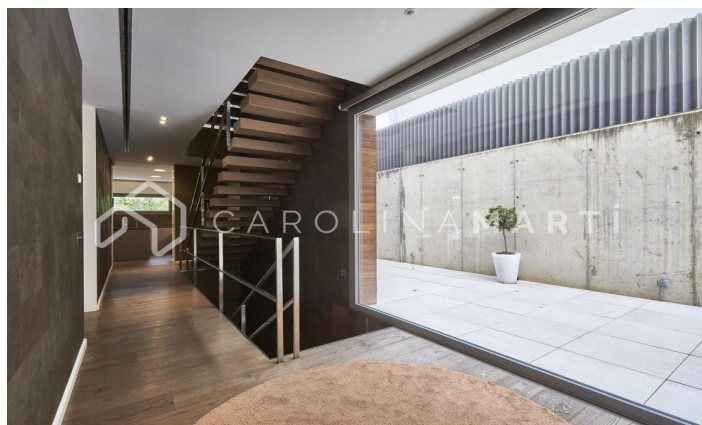

CASA DE LUJO EN ESPLUGES DE LLOBREGAT, BARCELONA

Ref: CM1461

Espluges de Llobregat

Carolina Martí présente cette maison exclusive à Ciudad Diagonal-Esplugeues, mise en valeur pour son design contemporain et ses matériaux de haute qualité. La maison a une façade moderne et de grandes fenêtres qui la remplissent de lumière naturelle. Au rez-de-chaussée, la cuisine équipée et le séjour triple hauteur ouverts sur le jardin avec piscine au sel et véranda. La propriété s'étend sur trois étages et un sous-sol, avec ascenseur. Le premier étage comprend trois grandes chambres avec salles de bains privatives et un espace buanderie. L'étage supérieur abrite une spectaculaire suite parentale avec salle de bains, sauna et dressing offrant une vue unique sur la mer et Barcelone. Le sous-sol offre une chambre supplémentaire avec terrasse et une salle polyvalente de type salle de sport, ainsi qu'un garage pour cinq voitures. Equipé de chauffage au sol, stores automatiques, système d'osmose et panneaux solaires. Entouré des meilleures écoles internationales de la ville, à 10 minutes de la ville et à 15 minutes de l'aéroport, également avec la montagne Collserola &agra...

3.100.000 €

650 m²
6 Chambres
7 Salles de bain
Piscine
A/C
Chauffage
Vues
Vues à la mer
Vue sur la montagne
Jardin
Stockage
Ascenseur
Surveillance
Gym
Garage
Terrasse
Balcon
Armoires
Extérieur

Contactez-nous pour plus d'informations ou pour organiser une visite