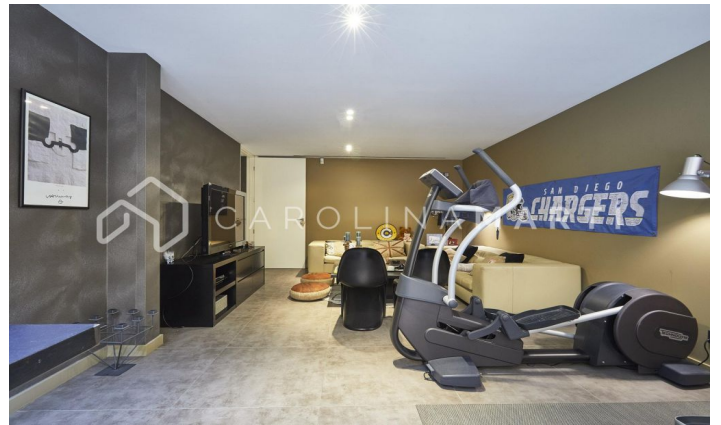

CASA DE LUJO EN ESPLUGES DE LLOBREGAT, BARCELONA

Ref: CM1461

Espluges de Llobregat

Carolina Martí présente cette maison exclusive à Ciudad Diagonal-Esplugeues, mise en valeur pour son design contemporain et ses matériaux de haute qualité. La maison a une façade moderne et de grandes fenêtres qui la remplissent de lumière naturelle. Au rez-de-chaussée, la cuisine équipée et le séjour triple hauteur ouverts sur le jardin avec piscine au sel et véranda. La propriété s'étend sur trois étages et un sous-sol, avec ascenseur. Le premier étage comprend trois grandes chambres avec salles de bains privatives et un espace buanderie. L'étage supérieur abrite une spectaculaire suite parentale avec salle de bains, sauna et dressing offrant une vue unique sur la mer et Barcelone. Le sous-sol offre une chambre supplémentaire avec terrasse et une salle polyvalente de type salle de sport, ainsi qu'un garage pour cinq voitures. Equipé de chauffage au sol, stores automatiques, système d'osmose et panneaux solaires. Entouré des meilleures écoles internationales de la ville, à 10 minutes de la ville et à 15 minutes de l'aéroport, également avec la montagne Collserola &agra...

3.100.000 €

650 m²
6 Chambres
7 Salles de bain
Piscine
A/C
Chauffage
Vues
Vues à la mer
Vue sur la montagne
Jardin
Stockage
Ascenseur
Surveillance
Gym
Garage
Terrasse
Balcon
Armoires
Extérieur

Contactez-nous pour plus d'informations ou pour organiser une visite