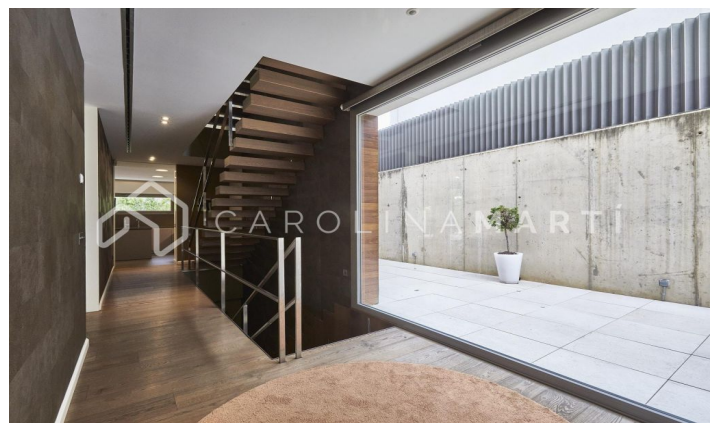

Contactez-nous pour plus d'informations ou pour organiser une visite

Tel: +34 93 241 10 95

info@carolinamarti.com

www.carolinamarti.es