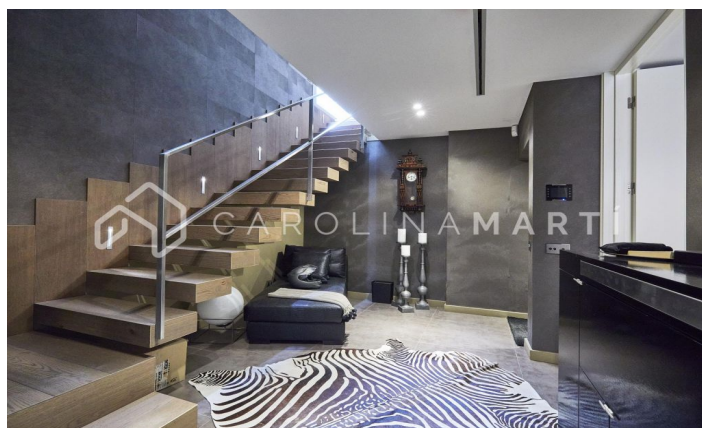

CASA DE LUJO EN ESPLUGES DE LLOBREGAT, BARCELONA

Ref: CM1461

Espluges de Llobregat

Carolina Martí présente cette maison exclusive à Ciudad Diagonal-Esplugeues, mise en valeur pour son design contemporain et ses matériaux de haute qualité. La maison a une façade moderne et de grandes fenêtres qui la remplissent de lumière naturelle. Au rez-de-chaussée, la cuisine équipée et le séjour triple hauteur ouverts sur le jardin avec piscine au sel et véranda. La propriété s'étend sur trois étages et un sous-sol, avec ascenseur. Le premier étage comprend trois grandes chambres avec salles de bains privatives et un espace buanderie. L'étage supérieur abrite une spectaculaire suite parentale avec salle de bains, sauna et dressing offrant une vue unique sur la mer et Barcelone. Le sous-sol offre une chambre supplémentaire avec terrasse et une salle polyvalente de type salle de sport, ainsi qu'un garage pour cinq voitures. Equipé de chauffage au sol, stores automatiques, système d'osmose et panneaux solaires. Entouré des meilleures écoles internationales de la ville, à 10 minutes de la ville et à 15 minutes de l'aéroport, également avec la montagne Collserola &agra...

3.100.000 €

650 m²
6 Chambres
7 Salles de bain
Piscine
A/C
Chauffage
Vues
Vues à la mer
Vue sur la montagne
Jardin
Stockage
Ascenseur
Surveillance
Gym
Garage
Terrasse
Balcon
Armoires
Extérieur

Contactez-nous pour plus d'informations ou pour organiser une visite