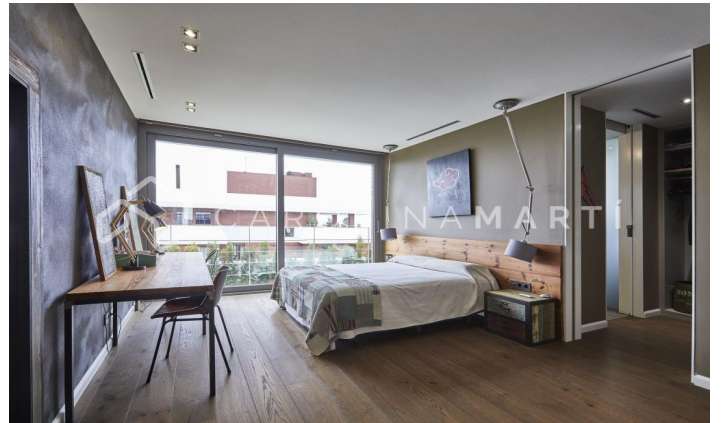

CASA DE LUJO EN ESPLUGES DE LLOBREGAT, BARCELONA

Ref: CM1461

Espluges de Llobregat

Carolina Martí présente cette maison exclusive à Ciudad Diagonal-Esplugeues, mise en valeur pour son design contemporain et ses matériaux de haute qualité. La maison a une façade moderne et de grandes fenêtres qui la remplissent de lumière naturelle. Au rez-de-chaussée, la cuisine équipée et le séjour triple hauteur ouverts sur le jardin avec piscine au sel et véranda. La propriété s'étend sur trois étages et un sous-sol, avec ascenseur. Le premier étage comprend trois grandes chambres avec salles de bains privatives et un espace buanderie. L'étage supérieur abrite une spectaculaire suite parentale avec salle de bains, sauna et dressing offrant une vue unique sur la mer et Barcelone. Le sous-sol offre une chambre supplémentaire avec terrasse et une salle polyvalente de type salle de sport, ainsi qu'un garage pour cinq voitures. Equipé de chauffage au sol, stores automatiques, système d'osmose et panneaux solaires. Entouré des meilleures écoles internationales de la ville, à 10 minutes de la ville et à 15 minutes de l'aéroport, également avec la montagne Collserola &agra...

3.100.000 €

650 m²
6 Chambres
7 Salles de bain
Piscine
A/C
Chauffage
Vues
Vues à la mer
Vue sur la montagne
Jardin
Stockage
Ascenseur
Surveillance
Gym
Garage
Terrasse
Balcon
Armoires
Extérieur

Contactez-nous pour plus d'informations ou pour organiser une visite