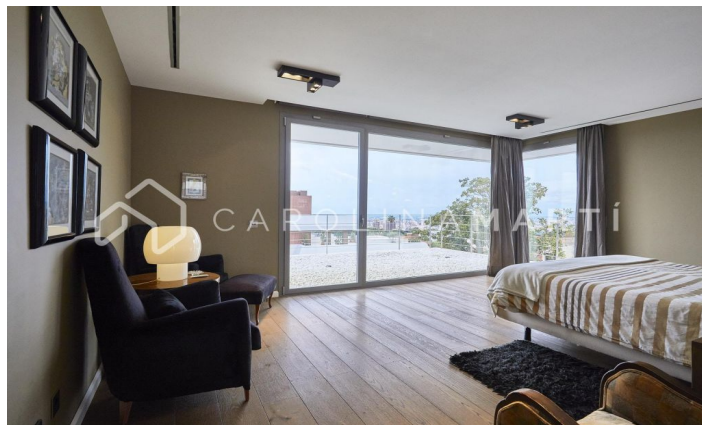

CASA DE LUJO EN ESPLUGES DE LLOBREGAT, BARCELONA

Ref: CM1461

Espluges de Llobregat

Carolina Martí présente cette maison exclusive à Ciudad Diagonal-Esplugeues, mise en valeur pour son design contemporain et ses matériaux de haute qualité. La maison a une façade moderne et de grandes fenêtres qui la remplissent de lumière naturelle. Au rez-de-chaussée, la cuisine équipée et le séjour triple hauteur ouverts sur le jardin avec piscine au sel et véranda. La propriété s'étend sur trois étages et un sous-sol, avec ascenseur. Le premier étage comprend trois grandes chambres avec salles de bains privatives et un espace buanderie. L'étage supérieur abrite une spectaculaire suite parentale avec salle de bains, sauna et dressing offrant une vue unique sur la mer et Barcelone. Le sous-sol offre une chambre supplémentaire avec terrasse et une salle polyvalente de type salle de sport, ainsi qu'un garage pour cinq voitures. Equipé de chauffage au sol, stores automatiques, système d'osmose et panneaux solaires. Entouré des meilleures écoles internationales de la ville, à 10 minutes de la ville et à 15 minutes de l'aéroport, également avec la montagne Collserola &agra...

3.100.000 €

650 m²
6 Chambres
7 Salles de bain
Piscine
A/C
Chauffage
Vues
Vues à la mer
Vue sur la montagne
Jardin
Stockage
Ascenseur
Surveillance
Gym
Garage
Terrasse
Balcon
Armoires
Extérieur

Contactez-nous pour plus d'informations ou pour organiser une visite