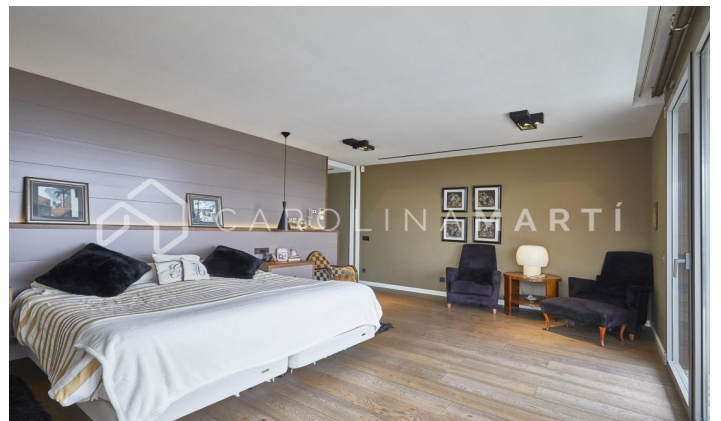

CASA DE LUJO EN ESPLUGES DE LLOBREGAT, BARCELONA

Ref: CM1461

Espluges de Llobregat

Carolina Martí présente cette maison exclusive à Ciudad Diagonal-Esplugeues, mise en valeur pour son design contemporain et ses matériaux de haute qualité. La maison a une façade moderne et de grandes fenêtres qui la remplissent de lumière naturelle. Au rez-de-chaussée, la cuisine équipée et le séjour triple hauteur ouverts sur le jardin avec piscine au sel et véranda. La propriété s'étend sur trois étages et un sous-sol, avec ascenseur. Le premier étage comprend trois grandes chambres avec salles de bains privatives et un espace buanderie. L'étage supérieur abrite une spectaculaire suite parentale avec salle de bains, sauna et dressing offrant une vue unique sur la mer et Barcelone. Le sous-sol offre une chambre supplémentaire avec terrasse et une salle polyvalente de type salle de sport, ainsi qu'un garage pour cinq voitures. Equipé de chauffage au sol, stores automatiques, système d'osmose et panneaux solaires. Entouré des meilleures écoles internationales de la ville, à 10 minutes de la ville et à 15 minutes de l'aéroport, également avec la montagne Collserola &agra...

3.100.000 €

650 m²
6 Chambres
7 Salles de bain
Piscine
A/C
Chauffage
Vues
Vues à la mer
Vue sur la montagne
Jardin
Stockage
Ascenseur
Surveillance
Gym
Garage
Terrasse
Balcon
Armoires
Extérieur

Contactez-nous pour plus d'informations ou pour organiser une visite