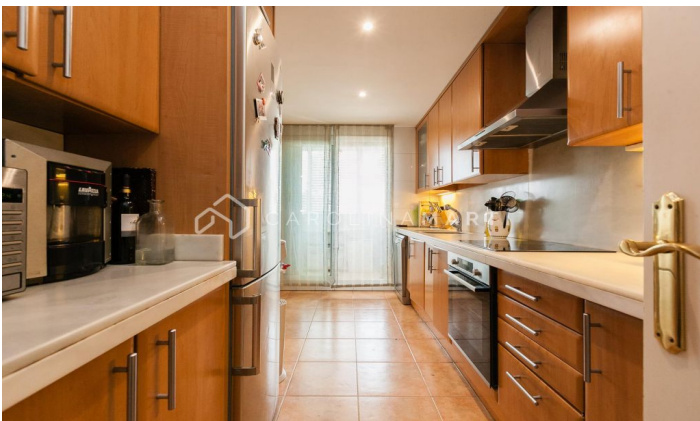

Contactez-nous pour plus d'informations ou pour organiser une visite

Tel: +34 93 241 10 95

info@carolinamarti.com

www.carolinamarti.es