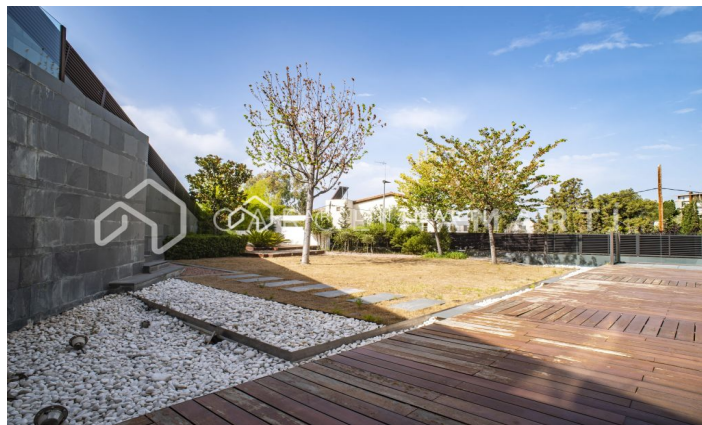

**CASA DE LUJO EN CALLE DOCTOR GIMENO**

Ref: CM1432

**Ciutat Diagonal / Esplugues de Llobregat**

Maison de design singulière située à Ciudad Diagonal, à Esplugues de Llobregat, dispose d'excellentes communications à dix minutes de Barcelone et de l'aéroport par l'autoroute B 23. Entourée de plusieurs écoles internationales (ASB American School, Deutsche Schule, Highlands School, La Miranda). Conçu par l'architecte José M<sup>a</sup> Carta<sup>n</sup>á, design minimaliste rationnel construit avec des matériaux nobles, bois, acier et verre. Son confort et son entretien externe facile et économique se démarquent. De par son architecture et sa localisation, il offre la possibilité d'être un lieu d'exception comme maison unifamiliale et bureau corporatif. Possibilité de devenir un espace idéal pour une entreprise, un siège social, une fondation, etc., ainsi qu'un siège pour des professions libérales, telles que des avocats, des architectes, des dentistes, des médecins, etc. Au rez-de-chaussée, au niveau de la rue, nous trouvons un garage pour 5 voitures où se trouvent également une cave/cellier et une salle de bain complète. A ce même étage, se trouvent deux salles des machines, un espace ea...

**PRIX SUR DEMANDE**

750 m<sup>2</sup>  
6 Chambres  
6 Salles de bain  
830 m<sup>2</sup> parcela  
Piscine  
A/C  
Chauffage  
Vues  
Vues à la mer  
Vue sur la montagne  
Jardin  
Stockage  
Furnished  
Garage  
Terrasse  
Concierge  
Balcon  
Armoires  
Extérieur