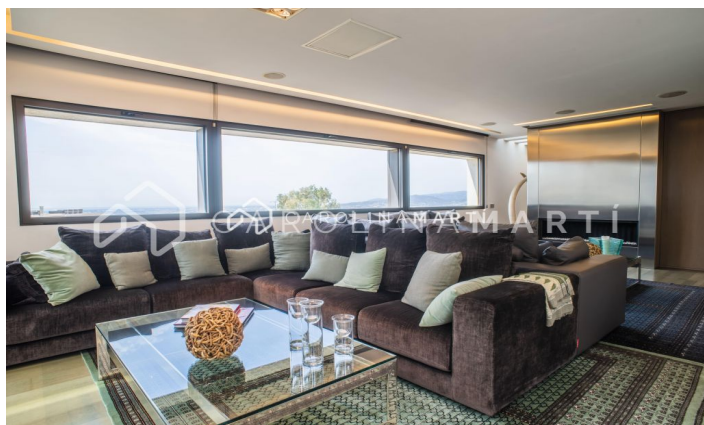

Contactez-nous pour plus d'informations ou pour organiser une visite

Tel: +34 93 241 10 95

info@carolinamarti.com

www.carolinamarti.es