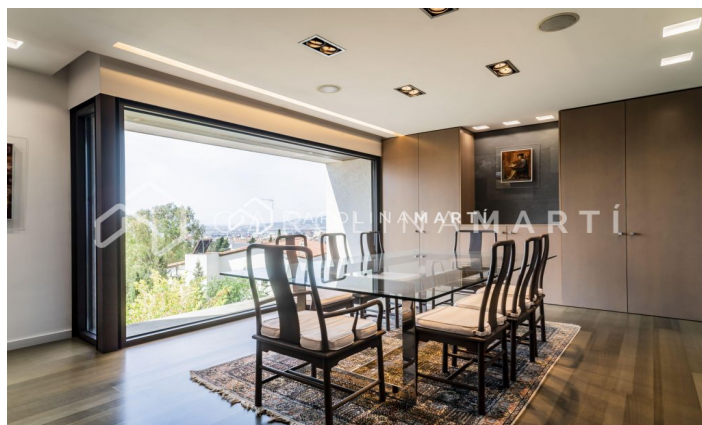

Contactez-nous pour plus d'informations ou pour organiser une visite

Tel: +34 93 241 10 95

info@carolinamarti.com

www.carolinamarti.es