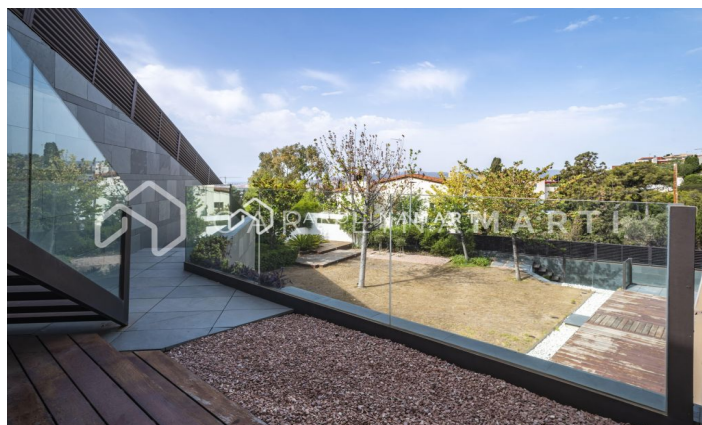

**CASA DE LUJO EN ESPLUGUES DE LLOBREGAT**

Ref: CM1429

**Ciutat Diagonal / Esplugues de Llobregat**

Singular casa de diseño ubicada en Ciudad Diagonal, en Esplugues de Llobregat, cuenta con excelentes comunicaciones a diez minutos de Barcelona y del aeropuerto por la autopista B 23. Rodeada de varios colegios internacionales (ASB American School, Deutsche Schule, Highlands School, La Miranda). Diseñada por el arquitecto José M<sup>a</sup> Cartañá, diseño minimalista racional construida con materiales nobles, madera, acero y cristal. Destaca su comodidad y su fácil y económico mantenimiento externo. Por su arquitectura y situación ofrece la posibilidad de ser un lugar excepcional como vivienda unifamiliar y despacho corporativo. Posibilidad de transformarse en un espacio idóneo para una empresa, sede corporativa, fundación etc, así como sede de profesiones liberales, como abogados, arquitectos, dentistas, médicos etc. En la planta baja, a nivel de la calle, encontramos garaje para 5 coches donde también se encuentra una bodega/despensa y un baño completo. En esta misma planta, existen dos salas de máquinas, zona de aguas y una habitación de servicio, con baño completo. Desde el garaje podemos acceder al jardín a través de una...

**18.000 €**

750 m<sup>2</sup>  
 6 Chambres  
 6 Salles de bain  
 Piscine  
 A/C  
 Chauffage  
 Vues  
 Vues à la mer  
 Vue sur la montagne  
 Jardin  
 Stockage  
 Furnished  
 Surveillance  
 Garage  
 Terrasse  
 Balcon  
 Armoires  
 Extérieur