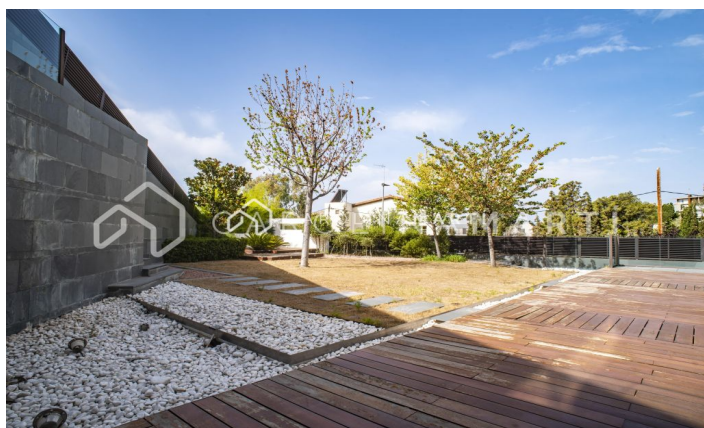

**CASA DE LUJO EN ESPLUGUES DE LLOBREGAT**

Ref: CM1429

**Ciutat Diagonal / Esplugues de Llobregat**

Singular casa de diseño ubicada en Ciudad Diagonal, en Esplugues de Llobregat, cuenta con excelentes comunicaciones a diez minutos de Barcelona y del aeropuerto por la autopista B 23. Rodeada de varios colegios internacionales (ASB American School, Deutsche Schule, Highlands School, La Miranda). Diseñada por el arquitecto José M<sup>a</sup> Cartañá, diseño minimalista racional construida con materiales nobles, madera, acero y cristal. Destaca su comodidad y su fácil y económico mantenimiento externo. Por su arquitectura y situación ofrece la posibilidad de ser un lugar excepcional como vivienda unifamiliar y despacho corporativo. Posibilidad de transformarse en un espacio idóneo para una empresa, sede corporativa, fundación etc, así como sede de profesiones liberales, como abogados, arquitectos, dentistas, médicos etc. En la planta baja, a nivel de la calle, encontramos garaje para 5 coches donde también se encuentra una bodega/despensa y un baño completo. En esta misma planta, existen dos salas de máquinas, zona de aguas y una habitación de servicio, con baño completo. Desde el garaje podemos acceder al jardín a través de una...

**18.000 €**

750 m<sup>2</sup>  
 6 Chambres  
 6 Salles de bain  
 Piscine  
 A/C  
 Chauffage  
 Vues  
 Vues à la mer  
 Vue sur la montagne  
 Jardin  
 Stockage  
 Furnished  
 Surveillance  
 Garage  
 Terrasse  
 Balcon  
 Armoires  
 Extérieur