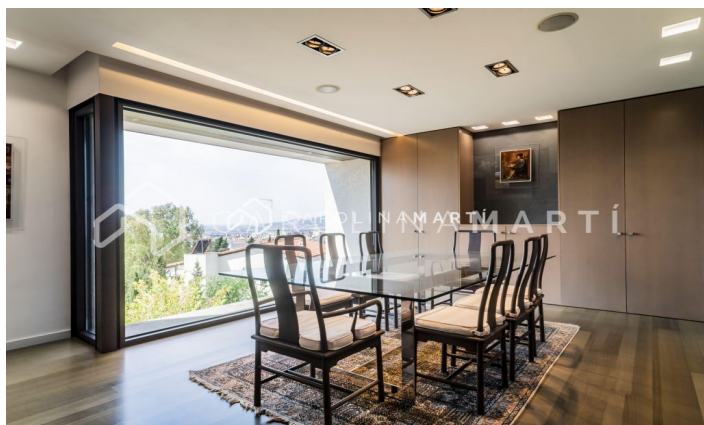

**CASA DE LUJO EN ESPLUGUES DE LLOBREGAT**

Ref: CM1429

**Ciutat Diagonal / Esplugues de Llobregat**

Singular casa de diseño ubicada en Ciudad Diagonal, en Esplugues de Llobregat, cuenta con excelentes comunicaciones a diez minutos de Barcelona y del aeropuerto por la autopista B 23. Rodeada de varios colegios internacionales (ASB American School, Deutsche Schule, Highlands School, La Miranda). Diseñada por el arquitecto José M<sup>a</sup> Cartañá, diseño minimalista racional construida con materiales nobles, madera, acero y cristal. Destaca su comodidad y su fácil y económico mantenimiento externo. Por su arquitectura y situación ofrece la posibilidad de ser un lugar excepcional como vivienda unifamiliar y despacho corporativo. Posibilidad de transformarse en un espacio idóneo para una empresa, sede corporativa, fundación etc, así como sede de profesiones liberales, como abogados, arquitectos, dentistas, médicos etc. En la planta baja, a nivel de la calle, encontramos garaje para 5 coches donde también se encuentra una bodega/despensa y un baño completo. En esta misma planta, existen dos salas de máquinas, zona de aguas y una habitación de servicio, con baño completo. Desde el garaje podemos acceder al jardín a través de una...

**18.000 €**

750 m<sup>2</sup>  
 6 Chambres  
 6 Salles de bain  
 Piscine  
 A/C  
 Chauffage  
 Vues  
 Vues à la mer  
 Vue sur la montagne  
 Jardin  
 Stockage  
 Furnished  
 Surveillance  
 Garage  
 Terrasse  
 Balcon  
 Armoires  
 Extérieur