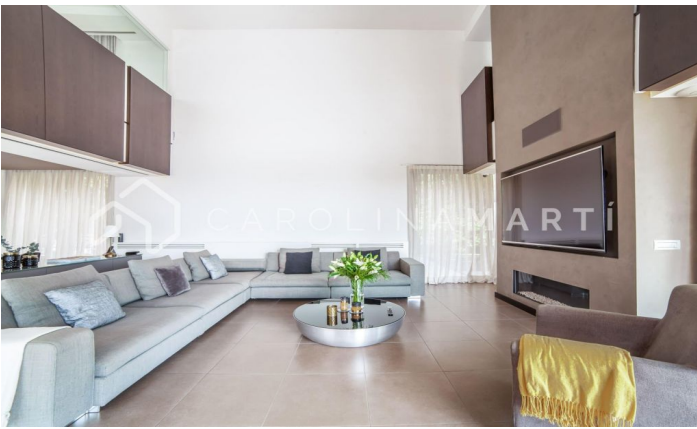

Contactez-nous pour plus d'informations ou pour organiser une visite

Tel: +34 93 241 10 95

info@carolinamarti.com

www.carolinamarti.es