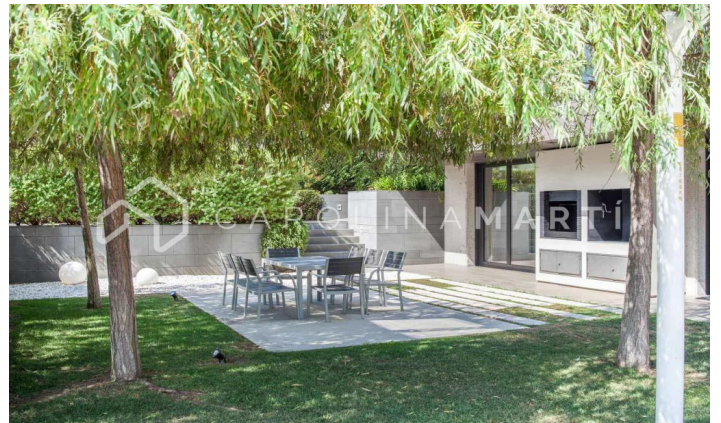

Casa de lujo en venta en Esplugues de Llobregat

Ref: CM1460

Ciutat Diagonal / Esplugues de Llobregat

Carolina Martí est fière de présenter cette propriété exceptionnelle de 1700 m², construite avec les meilleurs matériaux et commodités du marché, ce qui en fait la maison la plus grande et la plus moderne de Ciudad Diagonal-Esplugues. Situé dans le quartier résidentiel de Ciudad Diagonal, avec les meilleures écoles internationales (American School, Highlands School...) à seulement 10 minutes du centre de Barcelone et 15 de l'aéroport, et à 200 mètres de l'entrée de l'autoroute. Cette maison horizontale, équipée de panneaux solaires, est parfaitement répartie sur seulement 3 étages, offrant le niveau maximum de confort pour une grande famille, avec 8 espaces et pièces, contrôlés par un système domotique de pointe. Le rez-de-chaussée, avec une cuisine Bulthaup by Gaggenau entièrement équipée, offre un accès à un grand séjour et un espace extérieur avec une piscine à débordement chauffée et plusieurs espaces chill-out, une suite parentale avec dressing et jacuzzi, 3 autres chambres avec leur propre salle de bain. et armoires encastrées...

PRIX SUR DEMANDE

1,700 m²
8 Chambres
9 Salles de bain
Piscine
A/C
Chauffage
Vues
Vue sur la montagne
Jardin
Stockage
Furnished
Cheminée
Surveillance
Garage
Concierge
Balcon
Armoires
Extérieur

Contactez-nous pour plus d'informations ou pour organiser une visite