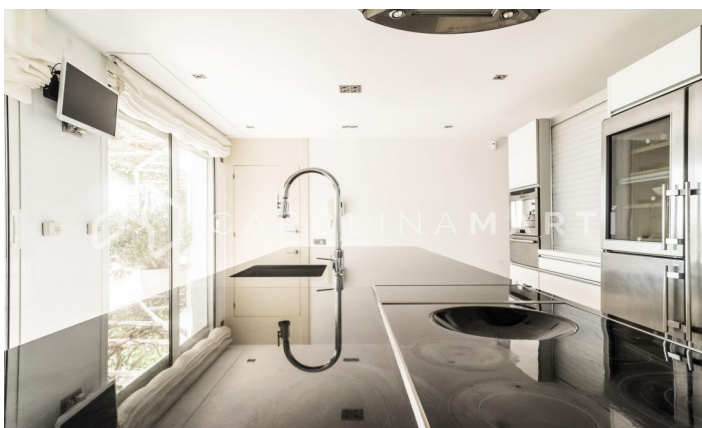

Contactez-nous pour plus d'informations ou pour organiser une visite

Tel: +34 93 241 10 95

info@carolinamarti.com

www.carolinamarti.es