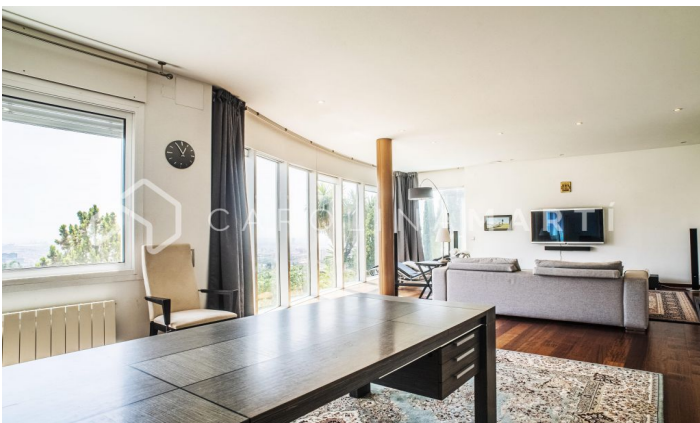

Maison à vendre à Ciudad Diagonal, Esplugues de Llobregat

Ref: CM1261

Ciutat Diagonal / Esplugues de Llobregat

Fabuleuse maison de 670 m² dans la luxueuse urbanisation de Ciudad Diagonal, avec sécurité privée 24h/24, entourée des meilleures écoles internationales de Barcelone. Cette somptueuse maison indépendante de 4 étages est idéale pour une famille avec enfants qui apprécie la tranquillité, le confort offert par une grande maison à la distribution familiale et aux finitions de luxe, et enfin la proximité des écoles et de Barcelone. Il se distingue par ses vues imprenables spectaculaires sur la mer, orientée plein sud, avec toutes les chambres extérieures. Il possède un grand jardin avec sa propre piscine et divers espaces extérieurs. Sous-sol : garage pour 4 voitures, chambre double complète pour invités, débarras, buanderie, ascenseur. Rez-de-chaussée : grand salon-salle à manger, cuisine avec îlot central et marques renommées, tous deux avec accès à l'extérieur, salle de sport, chambre de service avec sa propre salle d'eau, toilettes de courtoisie. Premier étage : immense salon panoramique avec vue sur Barcelone, et la grande suite parentale avec dressing et sa propre salle de...

PRIX SUR DEMANDE

670 m²
6 Chambres
6 Salles de bain
Piscine
A/C
Chauffage
Vues
Vues à la mer
Vue sur la montagne
Jardin
Stockage
Ascenseur
Furnished
Surveillance
Garage
Terrasse

Contactez-nous pour plus d'informations ou pour organiser une visite