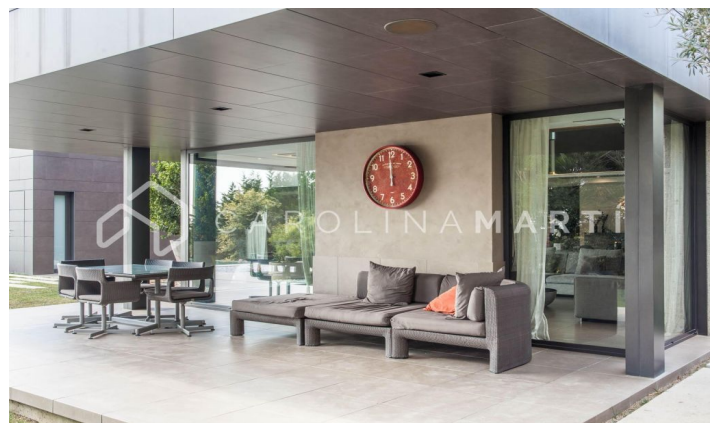

Maison de luxe à vendre à Esplugues de Llobregat

Ref: CM1460

Ciutat Diagonal / Esplugues de Llobregat

Carolina Martí est fière de présenter cette propriété exceptionnelle de 1700 m², construite avec les meilleurs matériaux et commodités du marché, ce qui en fait la maison la plus grande et la plus moderne de Ciudad Diagonal-Esplugues. Situé dans le quartier résidentiel de Ciudad Diagonal, avec les meilleures écoles internationales (American School, Highlands School...) à seulement 10 minutes du centre de Barcelone et 15 de l'aéroport, et à 200 mètres de l'entrée de l'autoroute. Cette maison horizontale, équipée de panneaux solaires, est parfaitement répartie sur seulement 3 étages, offrant le niveau maximum de confort pour une grande famille, avec 8 espaces et pièces, contrôlés par un système domotique de pointe. Le rez-de-chaussée, avec une cuisine Bulthaup by Gaggenau entièrement équipée, offre un accès à un grand séjour et un espace extérieur avec une piscine à débordement chauffée et plusieurs espaces chill-out, une suite parentale avec dressing et jacuzzi, 3 autres chambres avec leur propre salle de bain. et armoires encastrées...

PRIX SUR DEMANDE

1,700 m²
8 Chambres
9 Salles de bain
Piscine
A/C
Chauffage
Vues
Vue sur la montagne
Jardin
Stockage
Furnished
Cheminée
Surveillance
Garage
Concierge
Balcon
Armoires
Extérieur

Contactez-nous pour plus d'informations ou pour organiser une visite