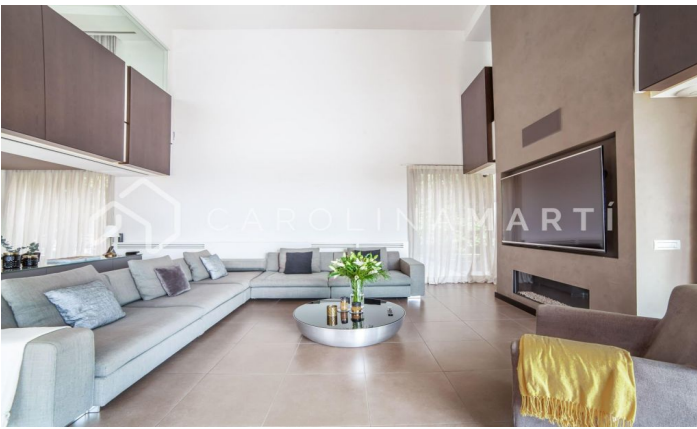

Maison de luxe à vendre à Esplugues de Llobregat

Ref: CM1460

Ciutat Diagonal / Esplugues de Llobregat

Carolina Martí est fière de présenter cette propriété exceptionnelle de 1700 m², construite avec les meilleurs matériaux et commodités du marché, ce qui en fait la maison la plus grande et la plus moderne de Ciudad Diagonal-Esplugues. Situé dans le quartier résidentiel de Ciudad Diagonal, avec les meilleures écoles internationales (American School, Highlands School...) à seulement 10 minutes du centre de Barcelone et 15 de l'aéroport, et à 200 mètres de l'entrée de l'autoroute. Cette maison horizontale, équipée de panneaux solaires, est parfaitement répartie sur seulement 3 étages, offrant le niveau maximum de confort pour une grande famille, avec 8 espaces et pièces, contrôlés par un système domotique de pointe. Le rez-de-chaussée, avec une cuisine Bulthaup by Gaggenau entièrement équipée, offre un accès à un grand séjour et un espace extérieur avec une piscine à débordement chauffée et plusieurs espaces chill-out, une suite parentale avec dressing et jacuzzi, 3 autres chambres avec leur propre salle de bain. et armoires encastrées...

PRIX SUR DEMANDE

1,700 m²
8 Chambres
9 Salles de bain
Piscine
A/C
Chauffage
Vues
Vue sur la montagne
Jardin
Stockage
Furnished
Cheminée
Surveillance
Garage
Concierge
Balcon
Armoires
Extérieur

Contactez-nous pour plus d'informations ou pour organiser une visite