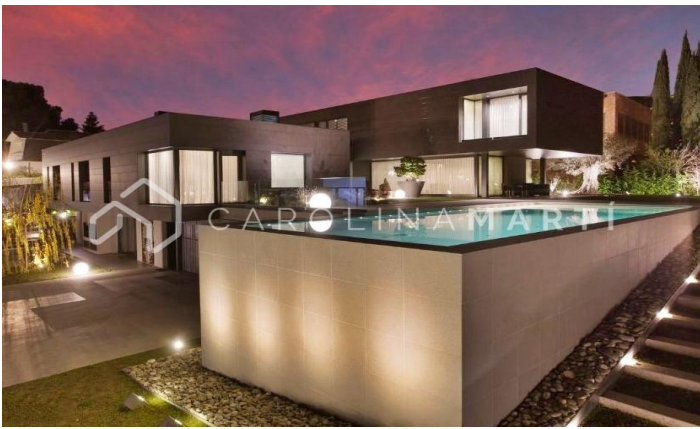

Maison de luxe à vendre à Esplugues de Llobregat

Ref: CM1460

Ciutat Diagonal / Esplugues de Llobregat

Carolina Martí est fière de présenter cette propriété exceptionnelle de 1700 m², construite avec les meilleurs matériaux et commodités du marché, ce qui en fait la maison la plus grande et la plus moderne de Ciudad Diagonal-Esplugues. Situé dans le quartier résidentiel de Ciudad Diagonal, avec les meilleures écoles internationales (American School, Highlands School...) à seulement 10 minutes du centre de Barcelone et 15 de l'aéroport, et à 200 mètres de l'entrée de l'autoroute. Cette maison horizontale, équipée de panneaux solaires, est parfaitement répartie sur seulement 3 étages, offrant le niveau maximum de confort pour une grande famille, avec 8 espaces et pièces, contrôlés par un système domotique de pointe. Le rez-de-chaussée, avec une cuisine Bulthaup by Gaggenau entièrement équipée, offre un accès à un grand séjour et un espace extérieur avec une piscine à débordement chauffée et plusieurs espaces chill-out, une suite parentale avec dressing et jacuzzi, 3 autres chambres avec leur propre salle de bain. et armoires encastrées...

PRIX SUR DEMANDE

1,700 m²
8 Chambres
9 Salles de bain
Piscine
A/C
Chauffage
Vues
Vue sur la montagne
Jardin
Stockage
Furnished
Cheminée
Surveillance
Garage
Concierge
Balcon
Armoires
Extérieur

Contactez-nous pour plus d'informations ou pour organiser une visite