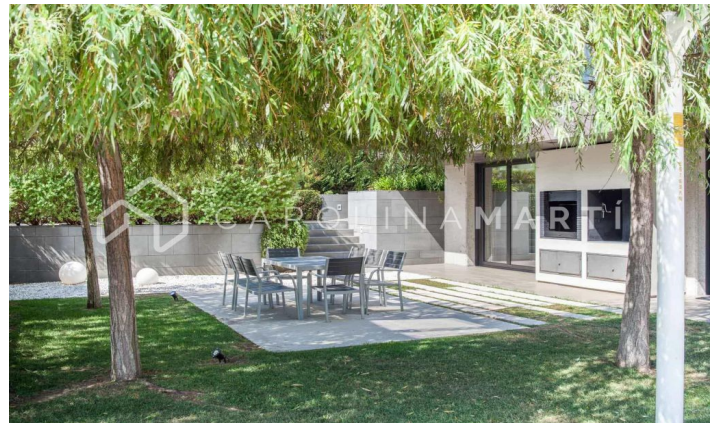

Maison de luxe à vendre à Esplugues de Llobregat

Ref: CM1460

Ciutat Diagonal / Esplugues de Llobregat

Carolina Martí est fière de présenter cette propriété exceptionnelle de 1700 m², construite avec les meilleurs matériaux et commodités du marché, ce qui en fait la maison la plus grande et la plus moderne de Ciudad Diagonal-Esplugues. Situé dans le quartier résidentiel de Ciudad Diagonal, avec les meilleures écoles internationales (American School, Highlands School...) à seulement 10 minutes du centre de Barcelone et 15 de l'aéroport, et à 200 mètres de l'entrée de l'autoroute. Cette maison horizontale, équipée de panneaux solaires, est parfaitement répartie sur seulement 3 étages, offrant le niveau maximum de confort pour une grande famille, avec 8 espaces et pièces, contrôlés par un système domotique de pointe. Le rez-de-chaussée, avec une cuisine Bulthaup by Gaggenau entièrement équipée, offre un accès à un grand séjour et un espace extérieur avec une piscine à débordement chauffée et plusieurs espaces chill-out, une suite parentale avec dressing et jacuzzi, 3 autres chambres avec leur propre salle de bain. et armoires encastrées...

PRIX SUR DEMANDE

1,700 m²
8 Chambres
9 Salles de bain
Piscine
A/C
Chauffage
Vues
Vue sur la montagne
Jardin
Stockage
Furnished
Cheminée
Surveillance
Garage
Concierge
Balcon
Armoires
Extérieur

Contactez-nous pour plus d'informations ou pour organiser une visite