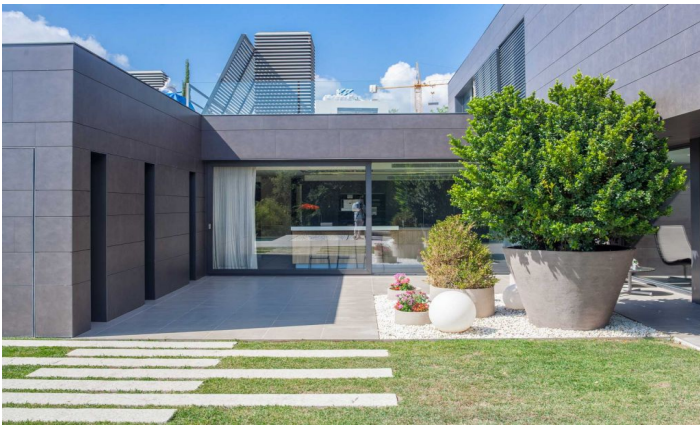

Maison unifamiliale à louer à Diagonal Barcelone

Ref: CM13677

Ciutat Diagonal / Esplugues de Llobregat

Carolina Martí a le plaisir de présenter cette propriété exceptionnelle de 1700 m², avec des matériaux et des équipements de premier ordre, la positionnant comme la résidence la plus grande et la plus contemporaine de Ciudad Diagonal-Esplugues. Située dans la prestigieuse enclave résidentielle de Ciudad Diagonal, entre des écoles internationales renommées telles que l'American School et Highlands School, cette résidence bénéficie d'un emplacement de choix, à seulement 10 minutes du centre-ville de Barcelone et à 15 minutes de l'aéroport. Cette résidence conçue horizontalement, équipée de panneaux solaires, est astucieusement agencée sur trois étages, assurant un confort maximal à une grande famille. La propriété est composée de 8 pièces et est gérée par un système domotique de pointe. Le rez-de-chaussée, qui comprend une cuisine Bulthaup entièrement équipée de Gaggenau, se connecte parfaitement à un salon spacieux et à un vaste espace extérieur comprenant une piscine à débordement chauff&ea...

38.000 €

1,700 m²
8 Chambres
9 Salles de bain
A/C
Chauffage
Vues
Vues à la mer
Vue sur la montagne
Jardin
Stockage
Furnished
Cheminée
Surveillance
Garage
Concierge
Balcon
Armoires
Extérieur

Contactez-nous pour plus d'informations ou pour organiser une visite