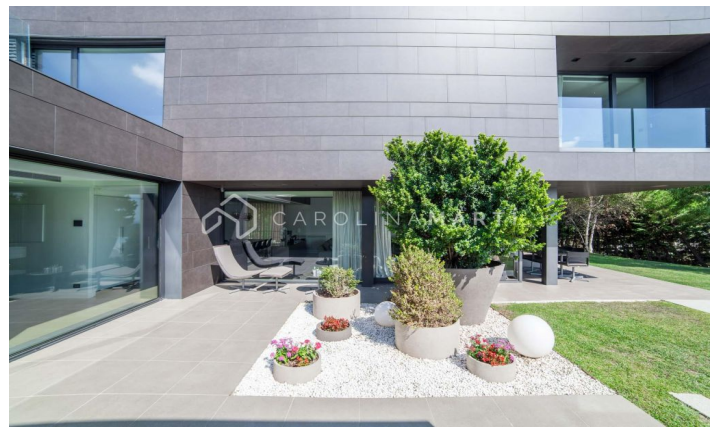

Maison unifamiliale à louer à Diagonal Barcelone

Ref: CM13677

Ciutat Diagonal / Esplugues de Llobregat

Carolina Martí a le plaisir de présenter cette propriété exceptionnelle de 1700 m², avec des matériaux et des équipements de premier ordre, la positionnant comme la résidence la plus grande et la plus contemporaine de Ciudad Diagonal-Esplugues. Située dans la prestigieuse enclave résidentielle de Ciudad Diagonal, entre des écoles internationales renommées telles que l'American School et Highlands School, cette résidence bénéficie d'un emplacement de choix, à seulement 10 minutes du centre-ville de Barcelone et à 15 minutes de l'aéroport. Cette résidence conçue horizontalement, équipée de panneaux solaires, est astucieusement agencée sur trois étages, assurant un confort maximal à une grande famille. La propriété est composée de 8 pièces et est gérée par un système domotique de pointe. Le rez-de-chaussée, qui comprend une cuisine Bulthaup entièrement équipée de Gaggenau, se connecte parfaitement à un salon spacieux et à un vaste espace extérieur comprenant une piscine à débordement chauff&ea...

38.000 €

1,700 m²
8 Chambres
9 Salles de bain
A/C
Chauffage
Vues
Vues à la mer
Vue sur la montagne
Jardin
Stockage
Furnished
Cheminée
Surveillance
Garage
Concierge
Balcon
Armoires
Extérieur

Contactez-nous pour plus d'informations ou pour organiser une visite