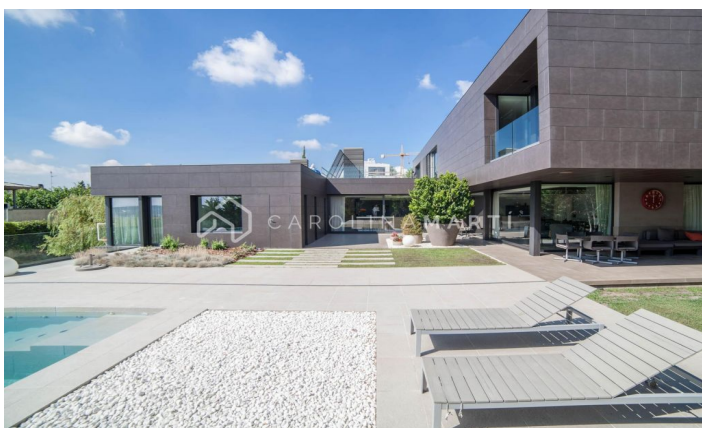

Maison unifamiliale à louer à Diagonal Barcelone

Ref: CM13677

Ciutat Diagonal / Esplugues de Llobregat

Carolina Martí a le plaisir de présenter cette propriété exceptionnelle de 1700 m², avec des matériaux et des équipements de premier ordre, la positionnant comme la résidence la plus grande et la plus contemporaine de Ciudad Diagonal-Esplugues. Située dans la prestigieuse enclave résidentielle de Ciudad Diagonal, entre des écoles internationales renommées telles que l'American School et Highlands School, cette résidence bénéficie d'un emplacement de choix, à seulement 10 minutes du centre-ville de Barcelone et à 15 minutes de l'aéroport. Cette résidence conçue horizontalement, équipée de panneaux solaires, est astucieusement agencée sur trois étages, assurant un confort maximal à une grande famille. La propriété est composée de 8 pièces et est gérée par un système domotique de pointe. Le rez-de-chaussée, qui comprend une cuisine Bulthaup entièrement équipée de Gaggenau, se connecte parfaitement à un salon spacieux et à un vaste espace extérieur comprenant une piscine à débordement chauff&ea...

38.000 €

1,700 m²
8 Chambres
9 Salles de bain
A/C
Chauffage
Vues
Vues à la mer
Vue sur la montagne
Jardin
Stockage
Furnished
Cheminée
Surveillance
Garage
Concierge
Balcon
Armoires
Extérieur

Contactez-nous pour plus d'informations ou pour organiser une visite