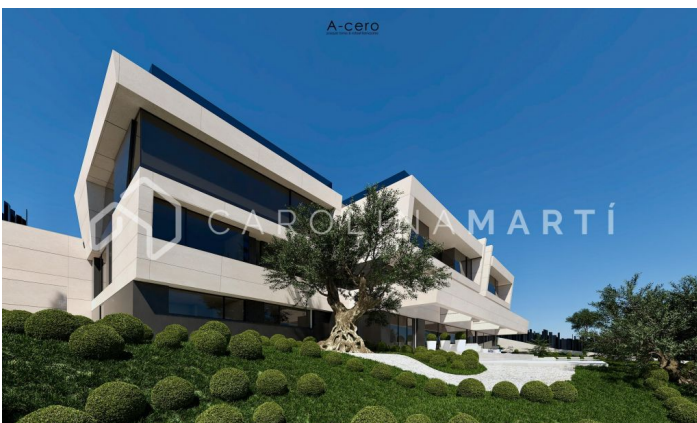

## OBRA NUEVA DE LUJO EN ESPLUGUES DE LLOBREGAT

Ref: CM1439

### Ciutat Diagonal / Esplugues de Llobregat

Carolina Martí presenta en exclusiva: "Villa Bellevue" - La Cumbre de la Elegancia y el Lujo en Barcelona. Nos complace introducir "Villa Bellevue", una joya arquitectónica sin precedentes en Ciudad Diagonal-Esplugues, diseñada por el prestigioso estudio de arquitectura madrileño A-CERO. Este proyecto de obra nueva redefine el concepto de lujo en Barcelona, con vistas panorámicas de 360º que capturan la majestuosidad del entorno, desde la ciudad de Barcelona hasta el mar Mediterráneo. Los 1.715 m² de superficie construida hacen de esta maravilla una de las 3 casas más grandes de toda Barcelona, erigida sobre una parcela de 1.830 m². Un verdadero emblema de exclusividad, Villa Bellevue combina una ubicación inmejorable con acabados de la más alta calidad y un diseño que fusiona modernidad, naturaleza y comodidad en cada rincón. Al cruzar la impresionante puerta de entrada de 5 metros de altura, te sumerges en un mundo de elegancia y sofisticación. El majestuoso salón de triple altura, bañado en luz natural gracias a sus ventanales de suelo a techo ofrecen vistas incomparables del horizonte barcelonés y el mar. Cada detalle de esta prop...

**11.500.000 €**

1,715 m²  
 9 Chambres  
 10 Salles de bain  
 Piscine  
 A/C  
 Chauffage  
 Vues  
 Vues à la mer  
 Vue sur la montagne  
 Jardin  
 Stockage  
 Ascenseur  
 Téléphone  
 Cheminée  
 Gym  
 Cour de récréation  
 Garage  
 Concierge  
 Balcon  
 Armoires  
 Extérieur