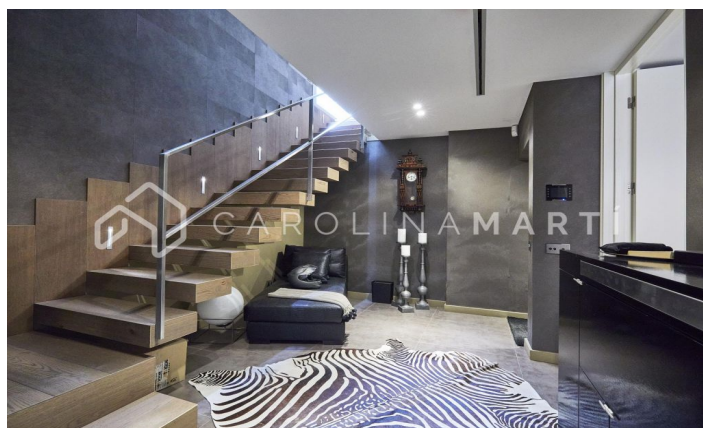

**MAISON DE LUXE EN ESPAGNE DE LLOBREGAT,
BARCELONE**

Ref: CM1461

**Esplugues de Llobregat**

Carolina Martí présente cette maison exclusive à Ciudad Diagonal-Esplugeues, mise en valeur pour son design contemporain et ses matériaux de haute qualité. La maison a une façade moderne et de grandes fenêtres qui la remplissent de lumière naturelle. Au rez-de-chaussée, la cuisine équipée et le séjour triple hauteur ouverts sur le jardin avec piscine au sel et véranda. La propriété s'étend sur trois étages et un sous-sol, avec ascenseur. Le premier étage comprend trois grandes chambres avec salles de bains privatives et un espace buanderie. L'étage supérieur abrite une spectaculaire suite parentale avec salle de bains, sauna et dressing offrant une vue unique sur la mer et Barcelone. Le sous-sol offre une chambre supplémentaire avec terrasse et une salle polyvalente de type salle de sport, ainsi qu'un garage pour cinq voitures. Equipé de chauffage au sol, stores automatiques, système d'osmose et panneaux solaires. Entouré des meilleures écoles internationales de la ville, à 10 minutes de la ville et à 15 minutes de l'aéroport, également avec la montagne Collserola &agra...

3.100.000 €

650 m²
6 Chambres
7 Salles de bain
Piscine
A/C
Chauffage
Vues
Vues à la mer
Vue sur la montagne
Jardin
Stockage
Ascenseur
Surveillance
Gym
Garage
Terrasse
Balcon
Armoires
Extérieur

Contactez-nous pour plus d'informations ou pour organiser une visite