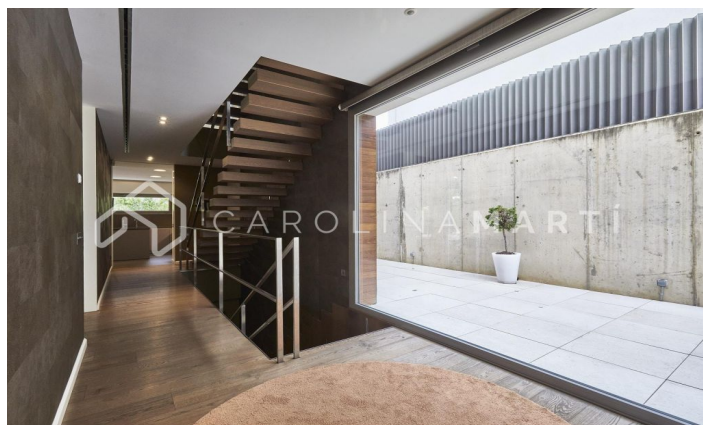

**MAISON DE LUXE EN ESPAGNE DE LLOBREGAT,
BARCELONE**

Ref: CM1461

**Esplugues de Llobregat**

Carolina Martí présente cette maison exclusive à Ciudad Diagonal-Esplugeues, mise en valeur pour son design contemporain et ses matériaux de haute qualité. La maison a une façade moderne et de grandes fenêtres qui la remplissent de lumière naturelle. Au rez-de-chaussée, la cuisine équipée et le séjour triple hauteur ouverts sur le jardin avec piscine au sel et véranda. La propriété s'étend sur trois étages et un sous-sol, avec ascenseur. Le premier étage comprend trois grandes chambres avec salles de bains privatives et un espace buanderie. L'étage supérieur abrite une spectaculaire suite parentale avec salle de bains, sauna et dressing offrant une vue unique sur la mer et Barcelone. Le sous-sol offre une chambre supplémentaire avec terrasse et une salle polyvalente de type salle de sport, ainsi qu'un garage pour cinq voitures. Equipé de chauffage au sol, stores automatiques, système d'osmose et panneaux solaires. Entouré des meilleures écoles internationales de la ville, à 10 minutes de la ville et à 15 minutes de l'aéroport, également avec la montagne Collserola &agra...

3.100.000 €

650 m²
6 Chambres
7 Salles de bain
Piscine
A/C
Chauffage
Vues
Vues à la mer
Vue sur la montagne
Jardin
Stockage
Ascenseur
Surveillance
Gym
Garage
Terrasse
Balcon
Armoires
Extérieur

Contactez-nous pour plus d'informations ou pour organiser une visite