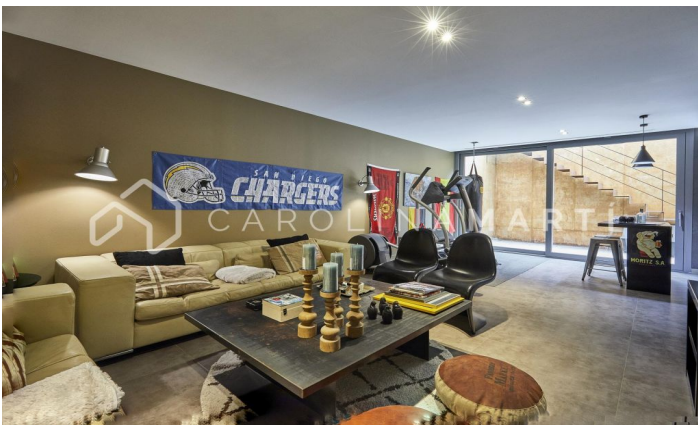

**MAISON DE LUXE EN ESPAGNE DE LLOBREGAT,  
BARCELONE**

Ref: CM1461

**Esplugues de Llobregat**

Carolina Martí présente cette maison exclusive à Ciudad Diagonal-Esplugeues, mise en valeur pour son design contemporain et ses matériaux de haute qualité. La maison a une façade moderne et de grandes fenêtres qui la remplissent de lumière naturelle. Au rez-de-chaussée, la cuisine équipée et le séjour triple hauteur ouverts sur le jardin avec piscine au sel et véranda. La propriété s'étend sur trois étages et un sous-sol, avec ascenseur. Le premier étage comprend trois grandes chambres avec salles de bains privatives et un espace buanderie. L'étage supérieur abrite une spectaculaire suite parentale avec salle de bains, sauna et dressing offrant une vue unique sur la mer et Barcelone. Le sous-sol offre une chambre supplémentaire avec terrasse et une salle polyvalente de type salle de sport, ainsi qu'un garage pour cinq voitures. Equipé de chauffage au sol, stores automatiques, système d'osmose et panneaux solaires. Entouré des meilleures écoles internationales de la ville, à 10 minutes de la ville et à 15 minutes de l'aéroport, également avec la montagne Collserola &agra...

**3.100.000 €**

650 m<sup>2</sup>  
6 Chambres  
7 Salles de bain  
Piscine  
A/C  
Chauffage  
Vues  
Vues à la mer  
Vue sur la montagne  
Jardin  
Stockage  
Ascenseur  
Surveillance  
Gym  
Garage  
Terrasse  
Balcon  
Armoires  
Extérieur