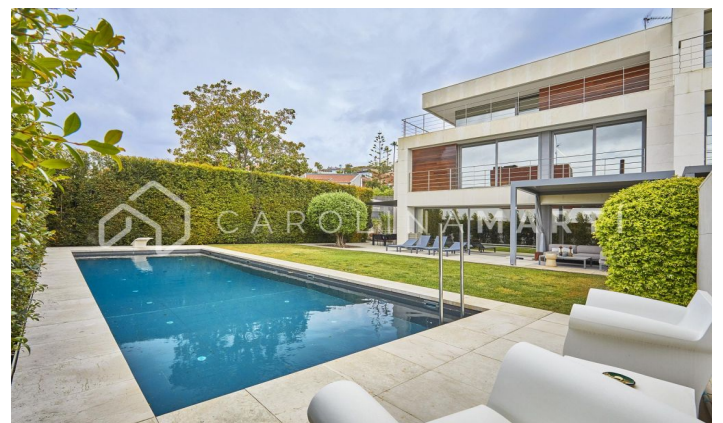

**MAISON DE LUXE EN ESPAGNE DE LLOBREGAT,
BARCELONE**

Ref: CM1461

**Esplugues de Llobregat**

Carolina Martí présente cette maison exclusive à Ciudad Diagonal-Esplugeues, mise en valeur pour son design contemporain et ses matériaux de haute qualité. La maison a une façade moderne et de grandes fenêtres qui la remplissent de lumière naturelle. Au rez-de-chaussée, la cuisine équipée et le séjour triple hauteur ouverts sur le jardin avec piscine au sel et véranda. La propriété s'étend sur trois étages et un sous-sol, avec ascenseur. Le premier étage comprend trois grandes chambres avec salles de bains privatives et un espace buanderie. L'étage supérieur abrite une spectaculaire suite parentale avec salle de bains, sauna et dressing offrant une vue unique sur la mer et Barcelone. Le sous-sol offre une chambre supplémentaire avec terrasse et une salle polyvalente de type salle de sport, ainsi qu'un garage pour cinq voitures. Equipé de chauffage au sol, stores automatiques, système d'osmose et panneaux solaires. Entouré des meilleures écoles internationales de la ville, à 10 minutes de la ville et à 15 minutes de l'aéroport, également avec la montagne Collserola &agra...

3.100.000 €

650 m²
6 Chambres
7 Salles de bain
Piscine
A/C
Chauffage
Vues
Vues à la mer
Vue sur la montagne
Jardin
Stockage
Ascenseur
Surveillance
Gym
Garage
Terrasse
Balcon
Armoires
Extérieur

Contactez-nous pour plus d'informations ou pour organiser une visite