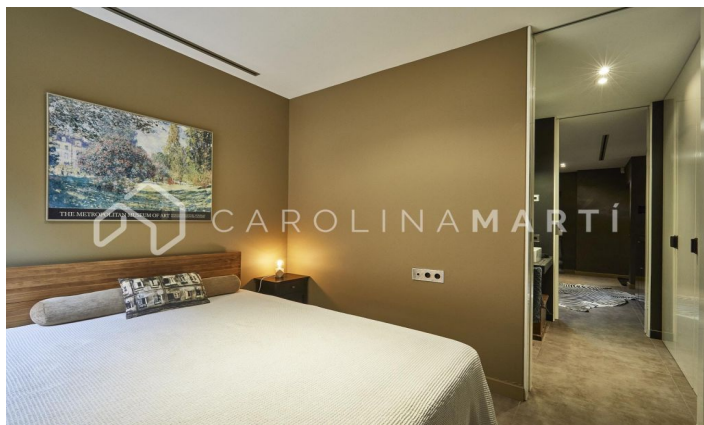

**MAISON DE LUXE EN ESPAGNE DE LLOBREGAT,
BARCELONE**

Ref: CM1461

**Esplugues de Llobregat**

Carolina Martí présente cette maison exclusive à Ciudad Diagonal-Esplugeues, mise en valeur pour son design contemporain et ses matériaux de haute qualité. La maison a une façade moderne et de grandes fenêtres qui la remplissent de lumière naturelle. Au rez-de-chaussée, la cuisine équipée et le séjour triple hauteur ouverts sur le jardin avec piscine au sel et véranda. La propriété s'étend sur trois étages et un sous-sol, avec ascenseur. Le premier étage comprend trois grandes chambres avec salles de bains privatives et un espace buanderie. L'étage supérieur abrite une spectaculaire suite parentale avec salle de bains, sauna et dressing offrant une vue unique sur la mer et Barcelone. Le sous-sol offre une chambre supplémentaire avec terrasse et une salle polyvalente de type salle de sport, ainsi qu'un garage pour cinq voitures. Equipé de chauffage au sol, stores automatiques, système d'osmose et panneaux solaires. Entouré des meilleures écoles internationales de la ville, à 10 minutes de la ville et à 15 minutes de l'aéroport, également avec la montagne Collserola &agra...

3.100.000 €

650 m²
6 Chambres
7 Salles de bain
Piscine
A/C
Chauffage
Vues
Vues à la mer
Vue sur la montagne
Jardin
Stockage
Ascenseur
Surveillance
Gym
Garage
Terrasse
Balcon
Armoires
Extérieur

Contactez-nous pour plus d'informations ou pour organiser une visite