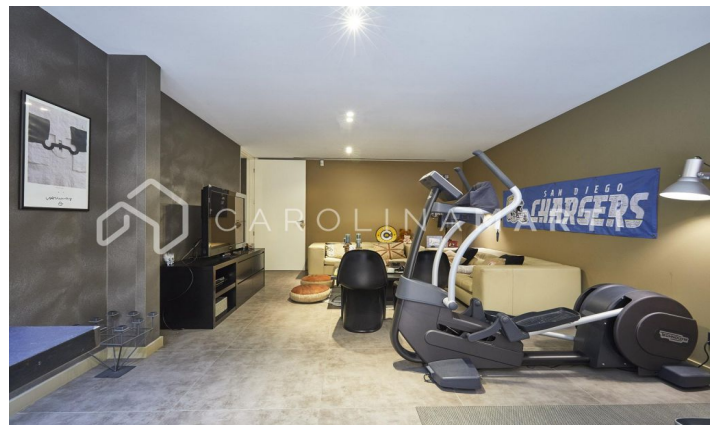

**MAISON DE LUXE EN ESPAGNE DE LLOBREGAT,  
BARCELONE**

Ref: CM1461

**Esplugues de Llobregat**

Carolina Martí présente cette maison exclusive à Ciudad Diagonal-Esplugeues, mise en valeur pour son design contemporain et ses matériaux de haute qualité. La maison a une façade moderne et de grandes fenêtres qui la remplissent de lumière naturelle. Au rez-de-chaussée, la cuisine équipée et le séjour triple hauteur ouverts sur le jardin avec piscine au sel et véranda. La propriété s'étend sur trois étages et un sous-sol, avec ascenseur. Le premier étage comprend trois grandes chambres avec salles de bains privatives et un espace buanderie. L'étage supérieur abrite une spectaculaire suite parentale avec salle de bains, sauna et dressing offrant une vue unique sur la mer et Barcelone. Le sous-sol offre une chambre supplémentaire avec terrasse et une salle polyvalente de type salle de sport, ainsi qu'un garage pour cinq voitures. Equipé de chauffage au sol, stores automatiques, système d'osmose et panneaux solaires. Entouré des meilleures écoles internationales de la ville, à 10 minutes de la ville et à 15 minutes de l'aéroport, également avec la montagne Collserola &agra...

**3.100.000 €**

650 m<sup>2</sup>  
6 Chambres  
7 Salles de bain  
Piscine  
A/C  
Chauffage  
Vues  
Vues à la mer  
Vue sur la montagne  
Jardin  
Stockage  
Ascenseur  
Surveillance  
Gym  
Garage  
Terrasse  
Balcon  
Armoires  
Extérieur