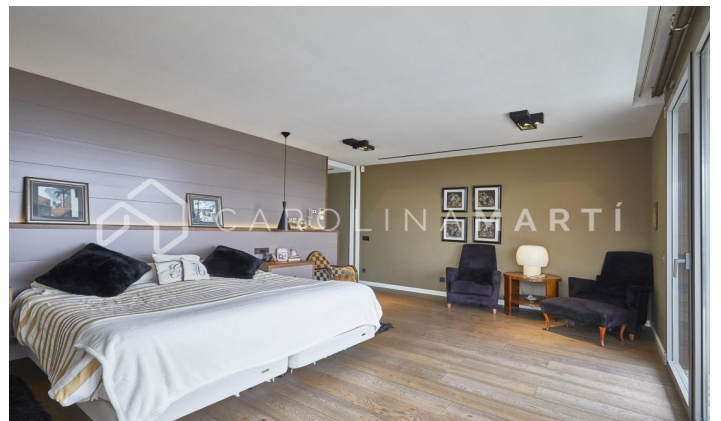

**MAISON DE LUXE EN ESPAGNE DE LLOBREGAT,
BARCELONE**

Ref: CM1461

**Esplugues de Llobregat**

Carolina Martí présente cette maison exclusive à Ciudad Diagonal-Esplugeues, mise en valeur pour son design contemporain et ses matériaux de haute qualité. La maison a une façade moderne et de grandes fenêtres qui la remplissent de lumière naturelle. Au rez-de-chaussée, la cuisine équipée et le séjour triple hauteur ouverts sur le jardin avec piscine au sel et véranda. La propriété s'étend sur trois étages et un sous-sol, avec ascenseur. Le premier étage comprend trois grandes chambres avec salles de bains privatives et un espace buanderie. L'étage supérieur abrite une spectaculaire suite parentale avec salle de bains, sauna et dressing offrant une vue unique sur la mer et Barcelone. Le sous-sol offre une chambre supplémentaire avec terrasse et une salle polyvalente de type salle de sport, ainsi qu'un garage pour cinq voitures. Equipé de chauffage au sol, stores automatiques, système d'osmose et panneaux solaires. Entouré des meilleures écoles internationales de la ville, à 10 minutes de la ville et à 15 minutes de l'aéroport, également avec la montagne Collserola &agra...

3.100.000 €

650 m²
6 Chambres
7 Salles de bain
Piscine
A/C
Chauffage
Vues
Vues à la mer
Vue sur la montagne
Jardin
Stockage
Ascenseur
Surveillance
Gym
Garage
Terrasse
Balcon
Armoires
Extérieur

Contactez-nous pour plus d'informations ou pour organiser une visite