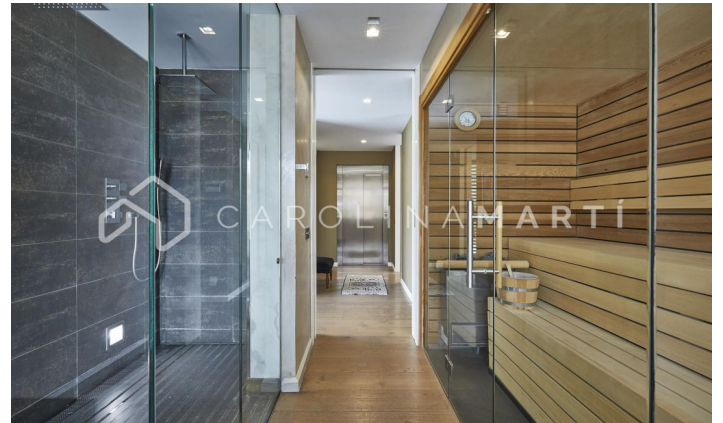

**MAISON DE LUXE EN ESPAGNE DE LLOBREGAT,
BARCELONE**

Ref: CM1461

**Esplugues de Llobregat**

Carolina Martí présente cette maison exclusive à Ciudad Diagonal-Esplugeues, mise en valeur pour son design contemporain et ses matériaux de haute qualité. La maison a une façade moderne et de grandes fenêtres qui la remplissent de lumière naturelle. Au rez-de-chaussée, la cuisine équipée et le séjour triple hauteur ouverts sur le jardin avec piscine au sel et véranda. La propriété s'étend sur trois étages et un sous-sol, avec ascenseur. Le premier étage comprend trois grandes chambres avec salles de bains privatives et un espace buanderie. L'étage supérieur abrite une spectaculaire suite parentale avec salle de bains, sauna et dressing offrant une vue unique sur la mer et Barcelone. Le sous-sol offre une chambre supplémentaire avec terrasse et une salle polyvalente de type salle de sport, ainsi qu'un garage pour cinq voitures. Equipé de chauffage au sol, stores automatiques, système d'osmose et panneaux solaires. Entouré des meilleures écoles internationales de la ville, à 10 minutes de la ville et à 15 minutes de l'aéroport, également avec la montagne Collserola &agra...

3.100.000 €

650 m²
6 Chambres
7 Salles de bain
Piscine
A/C
Chauffage
Vues
Vues à la mer
Vue sur la montagne
Jardin
Stockage
Ascenseur
Surveillance
Gym
Garage
Terrasse
Balcon
Armoires
Extérieur

Contactez-nous pour plus d'informations ou pour organiser une visite