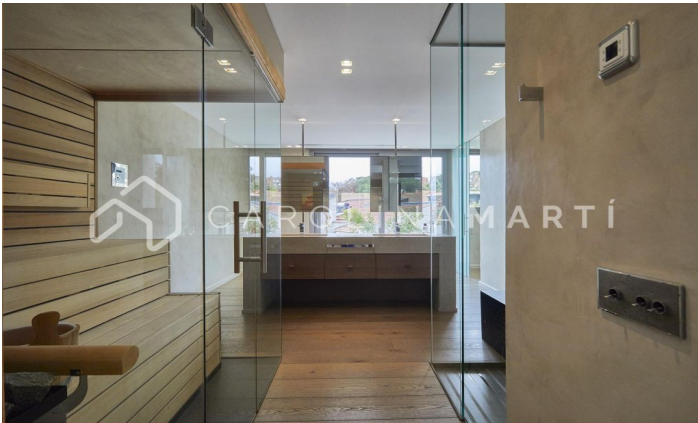

**MAISON DE LUXE EN ESPAGNE DE LLOBREGAT,
BARCELONE**

Ref: CM1461

**Esplugues de Llobregat**

Carolina Martí présente cette maison exclusive à Ciudad Diagonal-Esplugeues, mise en valeur pour son design contemporain et ses matériaux de haute qualité. La maison a une façade moderne et de grandes fenêtres qui la remplissent de lumière naturelle. Au rez-de-chaussée, la cuisine équipée et le séjour triple hauteur ouverts sur le jardin avec piscine au sel et véranda. La propriété s'étend sur trois étages et un sous-sol, avec ascenseur. Le premier étage comprend trois grandes chambres avec salles de bains privatives et un espace buanderie. L'étage supérieur abrite une spectaculaire suite parentale avec salle de bains, sauna et dressing offrant une vue unique sur la mer et Barcelone. Le sous-sol offre une chambre supplémentaire avec terrasse et une salle polyvalente de type salle de sport, ainsi qu'un garage pour cinq voitures. Equipé de chauffage au sol, stores automatiques, système d'osmose et panneaux solaires. Entouré des meilleures écoles internationales de la ville, à 10 minutes de la ville et à 15 minutes de l'aéroport, également avec la montagne Collserola &agra...

3.100.000 €

650 m²
6 Chambres
7 Salles de bain
Piscine
A/C
Chauffage
Vues
Vues à la mer
Vue sur la montagne
Jardin
Stockage
Ascenseur
Surveillance
Gym
Garage
Terrasse
Balcon
Armoires
Extérieur

Contactez-nous pour plus d'informations ou pour organiser une visite