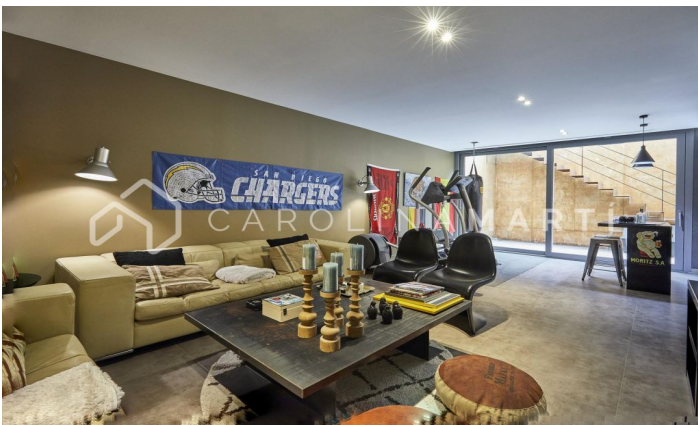

**MAISON DE LUXE EN ESPAGNE DE LLOBREGAT,
BARCELONE**

Ref: CM1461

**Esplugues de Llobregat**

Carolina Martí présente cette maison exclusive à Ciudad Diagonal-Esplugeues, mise en valeur pour son design contemporain et ses matériaux de haute qualité. La maison a une façade moderne et de grandes fenêtres qui la remplissent de lumière naturelle. Au rez-de-chaussée, la cuisine équipée et le séjour triple hauteur ouverts sur le jardin avec piscine au sel et véranda. La propriété s'étend sur trois étages et un sous-sol, avec ascenseur. Le premier étage comprend trois grandes chambres avec salles de bains privatives et un espace buanderie. L'étage supérieur abrite une spectaculaire suite parentale avec salle de bains, sauna et dressing offrant une vue unique sur la mer et Barcelone. Le sous-sol offre une chambre supplémentaire avec terrasse et une salle polyvalente de type salle de sport, ainsi qu'un garage pour cinq voitures. Equipé de chauffage au sol, stores automatiques, système d'osmose et panneaux solaires. Entouré des meilleures écoles internationales de la ville, à 10 minutes de la ville et à 15 minutes de l'aéroport, également avec la montagne Collserola &agra...

3.100.000 €

650 m²
6 Chambres
7 Salles de bain
Piscine
A/C
Chauffage
Vues
Vues à la mer
Vue sur la montagne
Jardin
Stockage
Ascenseur
Surveillance
Gym
Garage
Terrasse
Balcon
Armoires
Extérieur

Contactez-nous pour plus d'informations ou pour organiser une visite