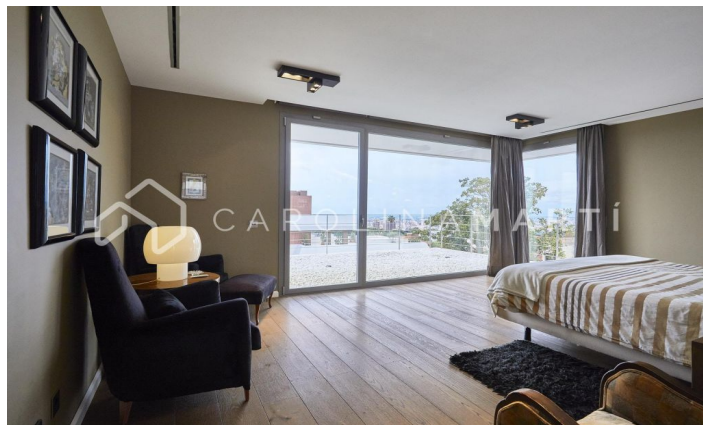

**MAISON DE LUXE EN ESPAGNE DE LLOBREGAT,  
BARCELONE**

Ref: CM1461

**Esplugues de Llobregat**

Carolina Martí présente cette maison exclusive à Ciudad Diagonal-Esplugeues, mise en valeur pour son design contemporain et ses matériaux de haute qualité. La maison a une façade moderne et de grandes fenêtres qui la remplissent de lumière naturelle. Au rez-de-chaussée, la cuisine équipée et le séjour triple hauteur ouverts sur le jardin avec piscine au sel et véranda. La propriété s'étend sur trois étages et un sous-sol, avec ascenseur. Le premier étage comprend trois grandes chambres avec salles de bains privatives et un espace buanderie. L'étage supérieur abrite une spectaculaire suite parentale avec salle de bains, sauna et dressing offrant une vue unique sur la mer et Barcelone. Le sous-sol offre une chambre supplémentaire avec terrasse et une salle polyvalente de type salle de sport, ainsi qu'un garage pour cinq voitures. Equipé de chauffage au sol, stores automatiques, système d'osmose et panneaux solaires. Entouré des meilleures écoles internationales de la ville, à 10 minutes de la ville et à 15 minutes de l'aéroport, également avec la montagne Collserola &agra...

**3.100.000 €**

650 m<sup>2</sup>  
6 Chambres  
7 Salles de bain  
Piscine  
A/C  
Chauffage  
Vues  
Vues à la mer  
Vue sur la montagne  
Jardin  
Stockage  
Ascenseur  
Surveillance  
Gym  
Garage  
Terrasse  
Balcon  
Armoires  
Extérieur