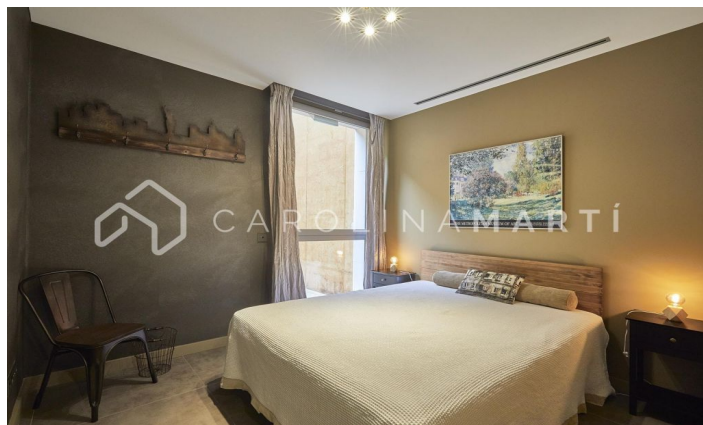

**MAISON DE LUXE EN ESPAGNE DE LLOBREGAT,  
BARCELONE**

Ref: CM1461

**Esplugues de Llobregat**

Carolina Martí présente cette maison exclusive à Ciudad Diagonal-Esplugeues, mise en valeur pour son design contemporain et ses matériaux de haute qualité. La maison a une façade moderne et de grandes fenêtres qui la remplissent de lumière naturelle. Au rez-de-chaussée, la cuisine équipée et le séjour triple hauteur ouverts sur le jardin avec piscine au sel et véranda. La propriété s'étend sur trois étages et un sous-sol, avec ascenseur. Le premier étage comprend trois grandes chambres avec salles de bains privatives et un espace buanderie. L'étage supérieur abrite une spectaculaire suite parentale avec salle de bains, sauna et dressing offrant une vue unique sur la mer et Barcelone. Le sous-sol offre une chambre supplémentaire avec terrasse et une salle polyvalente de type salle de sport, ainsi qu'un garage pour cinq voitures. Equipé de chauffage au sol, stores automatiques, système d'osmose et panneaux solaires. Entouré des meilleures écoles internationales de la ville, à 10 minutes de la ville et à 15 minutes de l'aéroport, également avec la montagne Collserola &agra...

**3.100.000 €**

650 m<sup>2</sup>  
6 Chambres  
7 Salles de bain  
Piscine  
A/C  
Chauffage  
Vues  
Vues à la mer  
Vue sur la montagne  
Jardin  
Stockage  
Ascenseur  
Surveillance  
Gym  
Garage  
Terrasse  
Balcon  
Armoires  
Extérieur