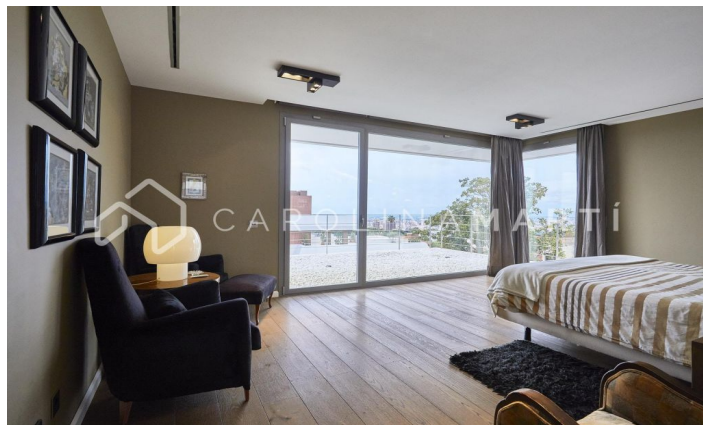

**MAISON DE LUXE EN ESPAGNE DE LLOBREGAT,
BARCELONE**

Ref: CM1461

**Esplugues de Llobregat**

Carolina Martí présente cette maison exclusive à Ciudad Diagonal-Esplugeues, mise en valeur pour son design contemporain et ses matériaux de haute qualité. La maison a une façade moderne et de grandes fenêtres qui la remplissent de lumière naturelle. Au rez-de-chaussée, la cuisine équipée et le séjour triple hauteur ouverts sur le jardin avec piscine au sel et véranda. La propriété s'étend sur trois étages et un sous-sol, avec ascenseur. Le premier étage comprend trois grandes chambres avec salles de bains privatives et un espace buanderie. L'étage supérieur abrite une spectaculaire suite parentale avec salle de bains, sauna et dressing offrant une vue unique sur la mer et Barcelone. Le sous-sol offre une chambre supplémentaire avec terrasse et une salle polyvalente de type salle de sport, ainsi qu'un garage pour cinq voitures. Equipé de chauffage au sol, stores automatiques, système d'osmose et panneaux solaires. Entouré des meilleures écoles internationales de la ville, à 10 minutes de la ville et à 15 minutes de l'aéroport, également avec la montagne Collserola &agra...

3.100.000 €

650 m²
6 Chambres
7 Salles de bain
Piscine
A/C
Chauffage
Vues
Vues à la mer
Vue sur la montagne
Jardin
Stockage
Ascenseur
Surveillance
Gym
Garage
Terrasse
Balcon
Armoires
Extérieur

Contactez-nous pour plus d'informations ou pour organiser une visite