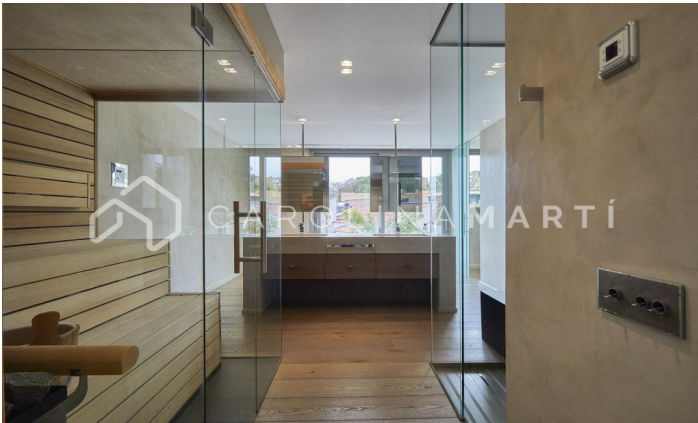

**MAISON DE LUXE EN ESPAGNE DE LLOBREGAT,  
BARCELONE**

Ref: CM1461

**Esplugues de Llobregat**

Carolina Martí présente cette maison exclusive à Ciudad Diagonal-Esplugeues, mise en valeur pour son design contemporain et ses matériaux de haute qualité. La maison a une façade moderne et de grandes fenêtres qui la remplissent de lumière naturelle. Au rez-de-chaussée, la cuisine équipée et le séjour triple hauteur ouverts sur le jardin avec piscine au sel et véranda. La propriété s'étend sur trois étages et un sous-sol, avec ascenseur. Le premier étage comprend trois grandes chambres avec salles de bains privatives et un espace buanderie. L'étage supérieur abrite une spectaculaire suite parentale avec salle de bains, sauna et dressing offrant une vue unique sur la mer et Barcelone. Le sous-sol offre une chambre supplémentaire avec terrasse et une salle polyvalente de type salle de sport, ainsi qu'un garage pour cinq voitures. Equipé de chauffage au sol, stores automatiques, système d'osmose et panneaux solaires. Entouré des meilleures écoles internationales de la ville, à 10 minutes de la ville et à 15 minutes de l'aéroport, également avec la montagne Collserola &agra...

**3.100.000 €**

650 m<sup>2</sup>  
6 Chambres  
7 Salles de bain  
Piscine  
A/C  
Chauffage  
Vues  
Vues à la mer  
Vue sur la montagne  
Jardin  
Stockage  
Ascenseur  
Surveillance  
Gym  
Garage  
Terrasse  
Balcon  
Armoires  
Extérieur