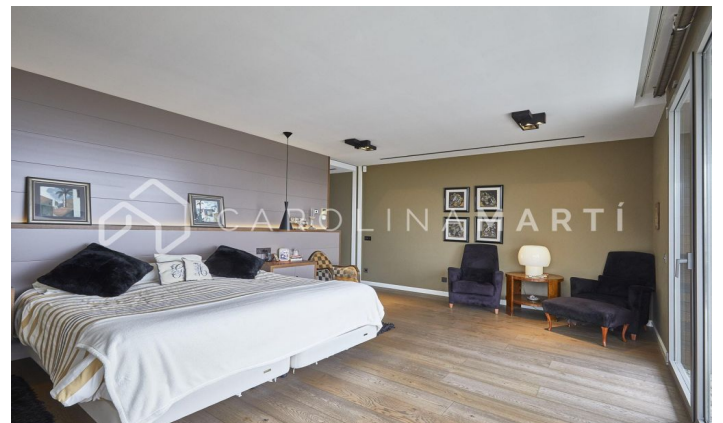

**MAISON DE LUXE EN ESPAGNE DE LLOBREGAT,  
BARCELONE**

Ref: CM1461

**Esplugues de Llobregat**

Carolina Martí présente cette maison exclusive à Ciudad Diagonal-Esplugeues, mise en valeur pour son design contemporain et ses matériaux de haute qualité. La maison a une façade moderne et de grandes fenêtres qui la remplissent de lumière naturelle. Au rez-de-chaussée, la cuisine équipée et le séjour triple hauteur ouverts sur le jardin avec piscine au sel et véranda. La propriété s'étend sur trois étages et un sous-sol, avec ascenseur. Le premier étage comprend trois grandes chambres avec salles de bains privatives et un espace buanderie. L'étage supérieur abrite une spectaculaire suite parentale avec salle de bains, sauna et dressing offrant une vue unique sur la mer et Barcelone. Le sous-sol offre une chambre supplémentaire avec terrasse et une salle polyvalente de type salle de sport, ainsi qu'un garage pour cinq voitures. Equipé de chauffage au sol, stores automatiques, système d'osmose et panneaux solaires. Entouré des meilleures écoles internationales de la ville, à 10 minutes de la ville et à 15 minutes de l'aéroport, également avec la montagne Collserola &agra...

**3.100.000 €**

650 m<sup>2</sup>  
6 Chambres  
7 Salles de bain  
Piscine  
A/C  
Chauffage  
Vues  
Vues à la mer  
Vue sur la montagne  
Jardin  
Stockage  
Ascenseur  
Surveillance  
Gym  
Garage  
Terrasse  
Balcon  
Armoires  
Extérieur