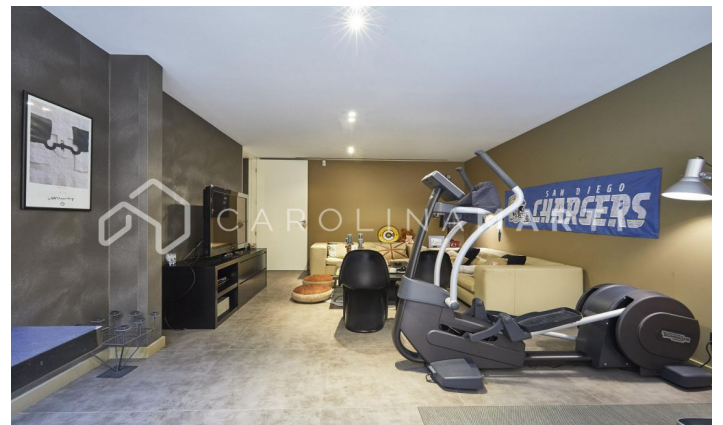

**MAISON DE LUXE EN ESPAGNE DE LLOBREGAT,
BARCELONE**

Ref: CM1461

**Esplugues de Llobregat**

Carolina Martí présente cette maison exclusive à Ciudad Diagonal-Esplugeues, mise en valeur pour son design contemporain et ses matériaux de haute qualité. La maison a une façade moderne et de grandes fenêtres qui la remplissent de lumière naturelle. Au rez-de-chaussée, la cuisine équipée et le séjour triple hauteur ouverts sur le jardin avec piscine au sel et véranda. La propriété s'étend sur trois étages et un sous-sol, avec ascenseur. Le premier étage comprend trois grandes chambres avec salles de bains privatives et un espace buanderie. L'étage supérieur abrite une spectaculaire suite parentale avec salle de bains, sauna et dressing offrant une vue unique sur la mer et Barcelone. Le sous-sol offre une chambre supplémentaire avec terrasse et une salle polyvalente de type salle de sport, ainsi qu'un garage pour cinq voitures. Equipé de chauffage au sol, stores automatiques, système d'osmose et panneaux solaires. Entouré des meilleures écoles internationales de la ville, à 10 minutes de la ville et à 15 minutes de l'aéroport, également avec la montagne Collserola &agra...

3.100.000 €

650 m²
6 Chambres
7 Salles de bain
Piscine
A/C
Chauffage
Vues
Vues à la mer
Vue sur la montagne
Jardin
Stockage
Ascenseur
Surveillance
Gym
Garage
Terrasse
Balcon
Armoires
Extérieur

Contactez-nous pour plus d'informations ou pour organiser une visite