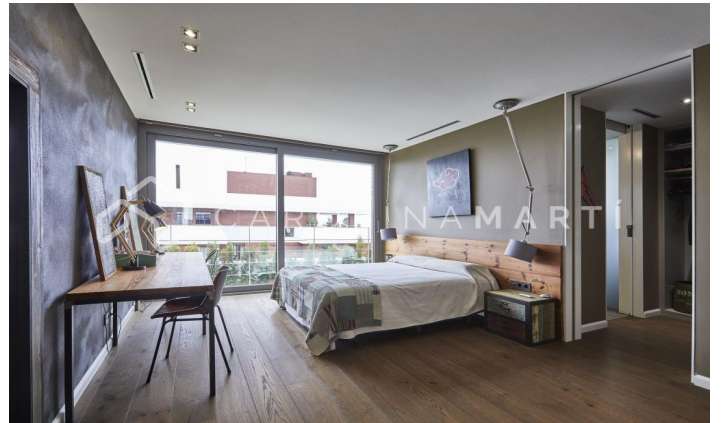

**MAISON DE LUXE EN ESPAGNE DE LLOBREGAT,
BARCELONE**

Ref: CM1461

**Esplugues de Llobregat**

Carolina Martí présente cette maison exclusive à Ciudad Diagonal-Esplugeues, mise en valeur pour son design contemporain et ses matériaux de haute qualité. La maison a une façade moderne et de grandes fenêtres qui la remplissent de lumière naturelle. Au rez-de-chaussée, la cuisine équipée et le séjour triple hauteur ouverts sur le jardin avec piscine au sel et véranda. La propriété s'étend sur trois étages et un sous-sol, avec ascenseur. Le premier étage comprend trois grandes chambres avec salles de bains privatives et un espace buanderie. L'étage supérieur abrite une spectaculaire suite parentale avec salle de bains, sauna et dressing offrant une vue unique sur la mer et Barcelone. Le sous-sol offre une chambre supplémentaire avec terrasse et une salle polyvalente de type salle de sport, ainsi qu'un garage pour cinq voitures. Equipé de chauffage au sol, stores automatiques, système d'osmose et panneaux solaires. Entouré des meilleures écoles internationales de la ville, à 10 minutes de la ville et à 15 minutes de l'aéroport, également avec la montagne Collserola &agra...

3.100.000 €

650 m²
6 Chambres
7 Salles de bain
Piscine
A/C
Chauffage
Vues
Vues à la mer
Vue sur la montagne
Jardin
Stockage
Ascenseur
Surveillance
Gym
Garage
Terrasse
Balcon
Armoires
Extérieur

Contactez-nous pour plus d'informations ou pour organiser une visite