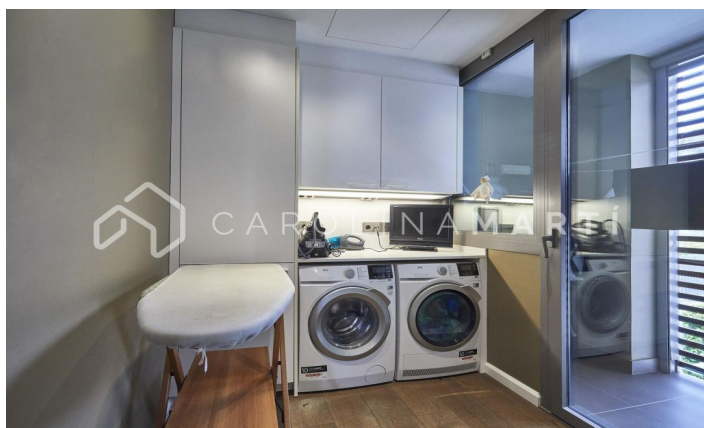

**MAISON DE LUXE EN ESPAGNE DE LLOBREGAT,
BARCELONE**

Ref: CM1461

**Esplugues de Llobregat**

Carolina Martí présente cette maison exclusive à Ciudad Diagonal-Esplugeues, mise en valeur pour son design contemporain et ses matériaux de haute qualité. La maison a une façade moderne et de grandes fenêtres qui la remplissent de lumière naturelle. Au rez-de-chaussée, la cuisine équipée et le séjour triple hauteur ouverts sur le jardin avec piscine au sel et véranda. La propriété s'étend sur trois étages et un sous-sol, avec ascenseur. Le premier étage comprend trois grandes chambres avec salles de bains privatives et un espace buanderie. L'étage supérieur abrite une spectaculaire suite parentale avec salle de bains, sauna et dressing offrant une vue unique sur la mer et Barcelone. Le sous-sol offre une chambre supplémentaire avec terrasse et une salle polyvalente de type salle de sport, ainsi qu'un garage pour cinq voitures. Equipé de chauffage au sol, stores automatiques, système d'osmose et panneaux solaires. Entouré des meilleures écoles internationales de la ville, à 10 minutes de la ville et à 15 minutes de l'aéroport, également avec la montagne Collserola &agra...

3.100.000 €

650 m²
6 Chambres
7 Salles de bain
Piscine
A/C
Chauffage
Vues
Vues à la mer
Vue sur la montagne
Jardin
Stockage
Ascenseur
Surveillance
Gym
Garage
Terrasse
Balcon
Armoires
Extérieur

Contactez-nous pour plus d'informations ou pour organiser une visite