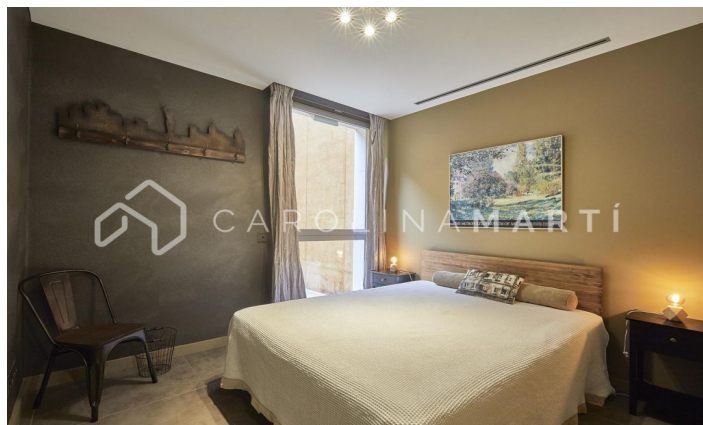

**MAISON DE LUXE EN ESPAGNE DE LLOBREGAT,
BARCELONE**

Ref: CM1461

**Esplugues de Llobregat**

Carolina Martí présente cette maison exclusive à Ciudad Diagonal-Esplugeues, mise en valeur pour son design contemporain et ses matériaux de haute qualité. La maison a une façade moderne et de grandes fenêtres qui la remplissent de lumière naturelle. Au rez-de-chaussée, la cuisine équipée et le séjour triple hauteur ouverts sur le jardin avec piscine au sel et véranda. La propriété s'étend sur trois étages et un sous-sol, avec ascenseur. Le premier étage comprend trois grandes chambres avec salles de bains privatives et un espace buanderie. L'étage supérieur abrite une spectaculaire suite parentale avec salle de bains, sauna et dressing offrant une vue unique sur la mer et Barcelone. Le sous-sol offre une chambre supplémentaire avec terrasse et une salle polyvalente de type salle de sport, ainsi qu'un garage pour cinq voitures. Equipé de chauffage au sol, stores automatiques, système d'osmose et panneaux solaires. Entouré des meilleures écoles internationales de la ville, à 10 minutes de la ville et à 15 minutes de l'aéroport, également avec la montagne Collserola &agra...

3.100.000 €

650 m²
6 Chambres
7 Salles de bain
Piscine
A/C
Chauffage
Vues
Vues à la mer
Vue sur la montagne
Jardin
Stockage
Ascenseur
Surveillance
Gym
Garage
Terrasse
Balcon
Armoires
Extérieur

Contactez-nous pour plus d'informations ou pour organiser une visite