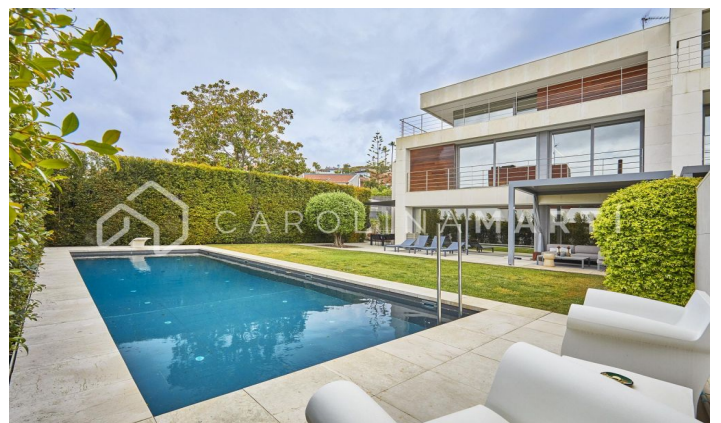

**MAISON DE LUXE EN ESPAGNE DE LLOBREGAT,  
BARCELONE**

Ref: CM1461

**Esplugues de Llobregat**

Carolina Martí présente cette maison exclusive à Ciudad Diagonal-Esplugeues, mise en valeur pour son design contemporain et ses matériaux de haute qualité. La maison a une façade moderne et de grandes fenêtres qui la remplissent de lumière naturelle. Au rez-de-chaussée, la cuisine équipée et le séjour triple hauteur ouverts sur le jardin avec piscine au sel et véranda. La propriété s'étend sur trois étages et un sous-sol, avec ascenseur. Le premier étage comprend trois grandes chambres avec salles de bains privatives et un espace buanderie. L'étage supérieur abrite une spectaculaire suite parentale avec salle de bains, sauna et dressing offrant une vue unique sur la mer et Barcelone. Le sous-sol offre une chambre supplémentaire avec terrasse et une salle polyvalente de type salle de sport, ainsi qu'un garage pour cinq voitures. Equipé de chauffage au sol, stores automatiques, système d'osmose et panneaux solaires. Entouré des meilleures écoles internationales de la ville, à 10 minutes de la ville et à 15 minutes de l'aéroport, également avec la montagne Collserola &agra...

**3.100.000 €**

650 m<sup>2</sup>  
6 Chambres  
7 Salles de bain  
Piscine  
A/C  
Chauffage  
Vues  
Vues à la mer  
Vue sur la montagne  
Jardin  
Stockage  
Ascenseur  
Surveillance  
Gym  
Garage  
Terrasse  
Balcon  
Armoires  
Extérieur