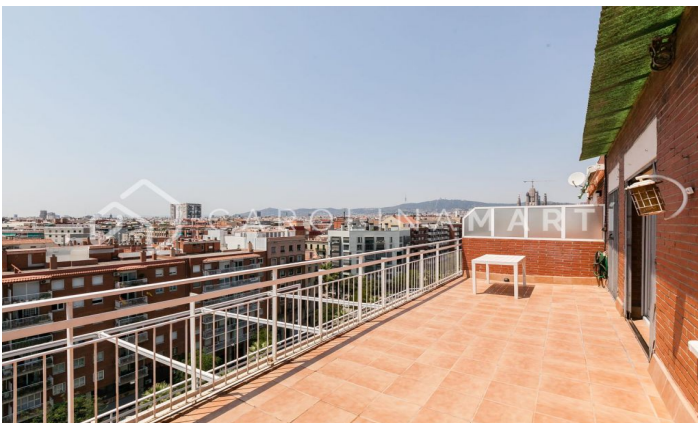

Contactez-nous pour plus d'informations ou pour organiser une visite