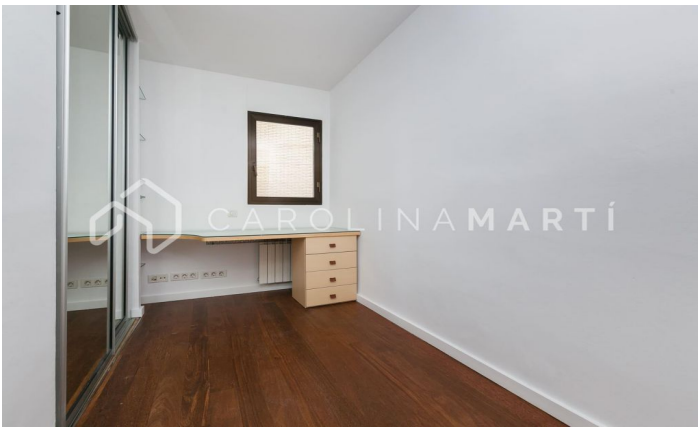

Appartement avec concierge et parking à louer à Galvany, Barcelone

Ref: CM1057

Galvany / Barcelona

Carolina Martí présente cet appartement à louer avec concierge et parking, situé dans le quartier recherché de Galvany, Barcelone. Cet appartement a été entièrement rénové avec des finitions de luxe. La récente réhabilitation a distribué l'étage en trois grandes chambres avec placards et deux salles de bain complètes (l'une d'elles se trouve dans la suite principale de l'étage). De la suite, il y a de belles vues sur la ville. La cuisine est entièrement équipée avec tous les appareils nécessaires et se trouve à côté du salon-salle à manger de 35 m² avec accès à un balcon. Les vues sont appréciables depuis la suite principale et le salon-salle à manger. Les fenêtres situées dans le salon fournissent à l'appartement une grande quantité de lumière naturelle. L'appartement est équipé du chauffage, de la climatisation, de fenêtres à double vitrage, d'étagères, d'armoires et d'une galerie/buanderie. La ferme a été construite en 1987 et dispose d'un service de conciergerie permanent avec cam&eacu...

PRIX SUR DEMANDE

140 m²
3 Chambres
2 Salles de bain
A/C
Chauffage
Vues
Ascenseur
Furnished
Surveillance
Garage
Concierge

Contactez-nous pour plus d'informations ou pour organiser une visite

Tel: +34 93 241 10 95