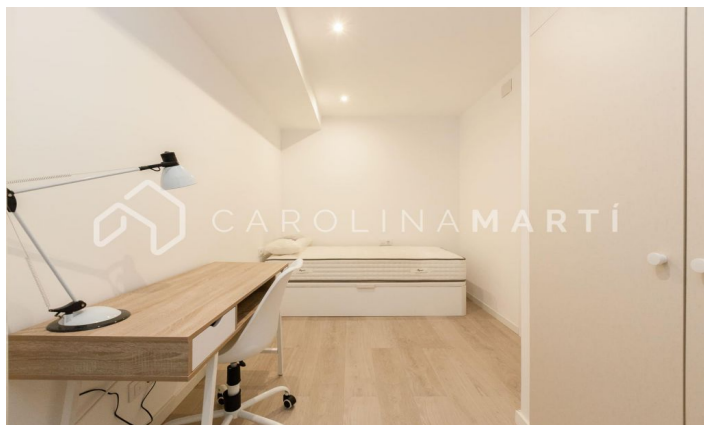

Contactez-nous pour plus d'informations ou pour organiser une visite

Tel: +34 93 241 10 95

info@carolinamarti.com

www.carolinamarti.es