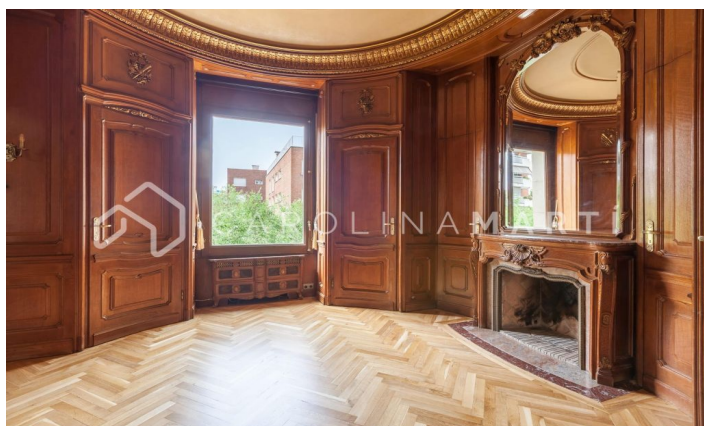

Contactez-nous pour plus d'informations ou pour organiser une visite

Tel: +34 93 241 10 95

info@carolinamarti.com

www.carolinamarti.es