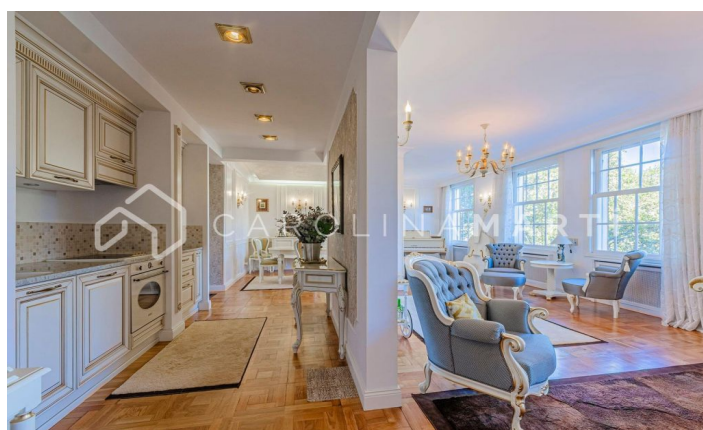

Appartement de luxe récemment rénové avec vue sur le Turó Park.

Ref: CM1330

Galvany / Barcelona

Carolina Martí présente ce superbe appartement de luxe récemment rénové avec vue sur le Turó Park. Cette propriété exquise est nichée dans un bâtiment classique emblématique offrant une vue panoramique impressionnante sur le majestueux Turó Park. Récemment soumise à une rénovation haut de gamme, la maison arbore des finitions de la plus haute qualité, préservant les éléments architecturaux d'origine tels que les parquets et les délicates moulures qui ornent les murs. L'espace est fonctionnellement distribué, comprenant un grand salon-salle à manger qui s'ouvre vers l'extérieur, offrant une vue privilégiée sur le Turó Park. De plus, il dispose de trois chambres, dont une conçue comme une suite exclusive avec sa propre salle de bain et un dressing intégré. Une salle de bains supplémentaire complète cet agencement, ainsi qu'une cuisine moderne et ouverte. La propriété, datant de 1950, est équipée d'un ascenseur et d'un service de conciergerie, ajoutant un niveau supplémentaire de confort et de sécurité à ce...

1.400.000 €

177 m²
3 Chambres
2 Salles de bain
A/C
Chauffage
Vues
Stockage
Ascenseur
Conciergerie

Contactez-nous pour plus d'informations ou pour organiser une visite

Tel: +34 93 241 10 95

info@carolinamarti.com