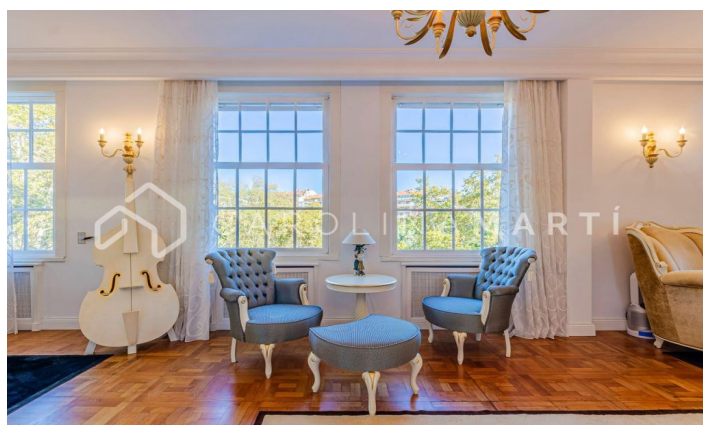

Contactez-nous pour plus d'informations ou pour organiser une visite

Tel: +34 93 241 10 95

info@carolinamarti.com

www.carolinamarti.es