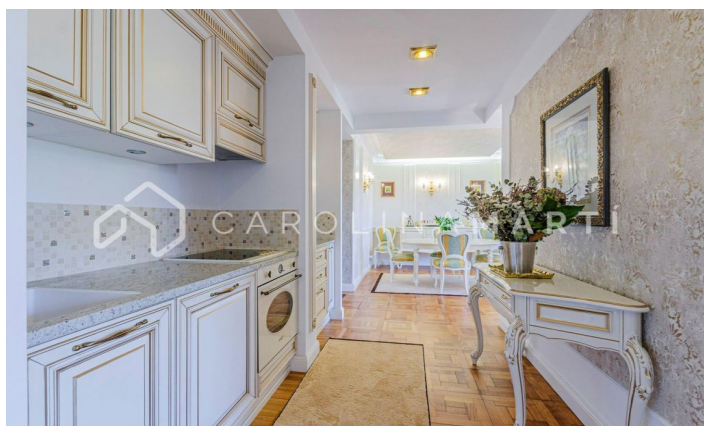

Contactez-nous pour plus d'informations ou pour organiser une visite

Tel: +34 93 241 10 95

info@carolinamarti.com

www.carolinamarti.es