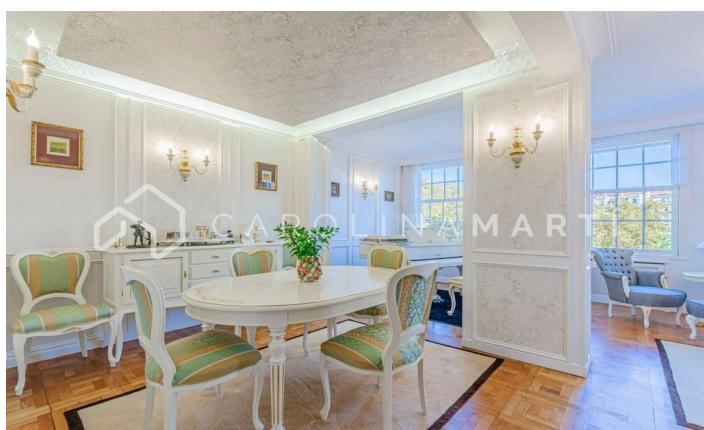

Contactez-nous pour plus d'informations ou pour organiser une visite

Tel: +34 93 241 10 95

info@carolinamarti.com

www.carolinamarti.es