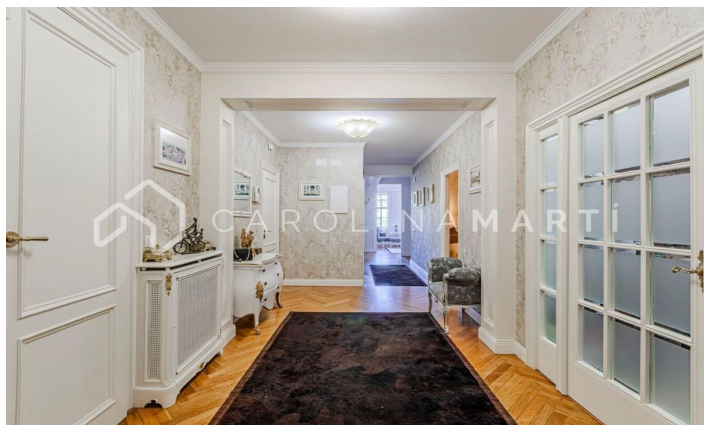

Contactez-nous pour plus d'informations ou pour organiser une visite

Tel: +34 93 241 10 95

info@carolinamarti.com

www.carolinamarti.es