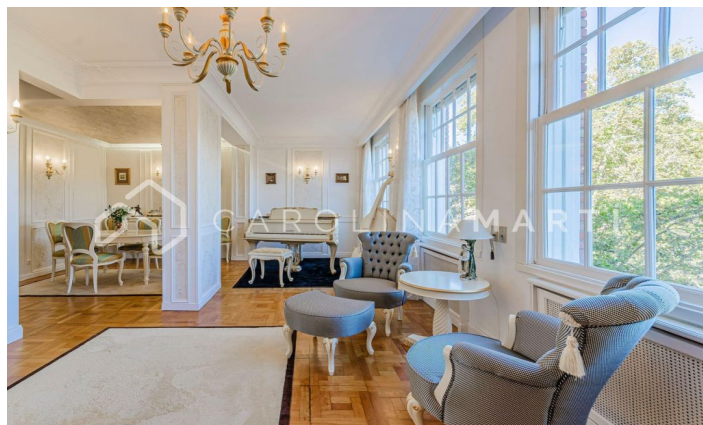

Contactez-nous pour plus d'informations ou pour organiser une visite

Tel: +34 93 241 10 95

info@carolinamarti.com

www.carolinamarti.es