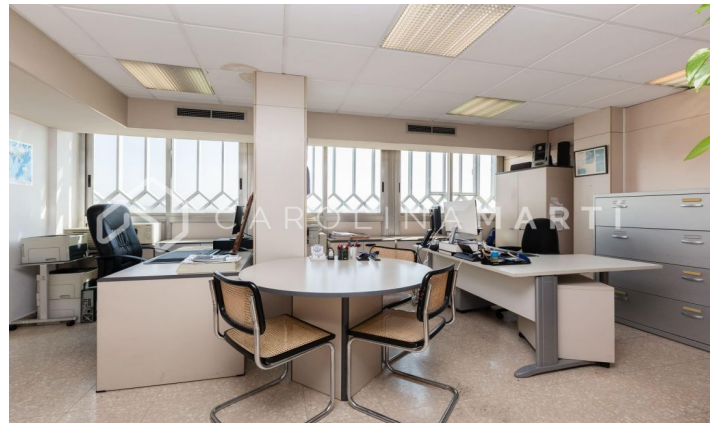

Contactez-nous pour plus d'informations ou pour organiser une visite

Tel: +34 93 241 10 95

info@carolinamarti.com

www.carolinamarti.es