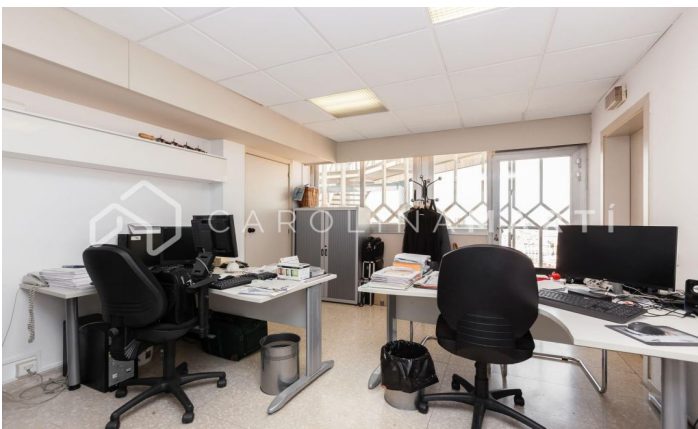

Contactez-nous pour plus d'informations ou pour organiser une visite

Tel: +34 93 241 10 95

info@carolinamarti.com

www.carolinamarti.es