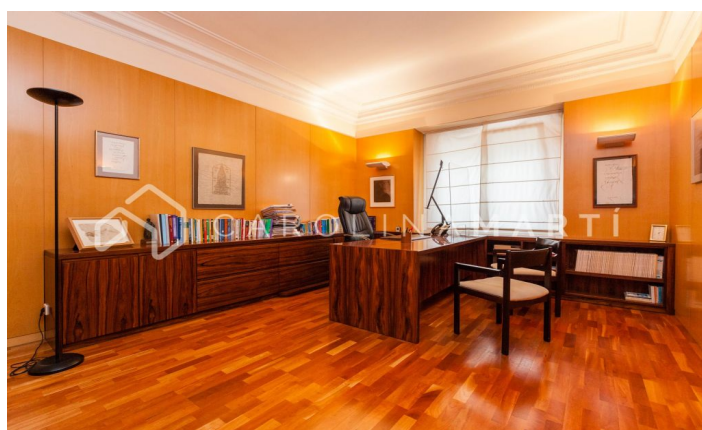

Contactez-nous pour plus d'informations ou pour organiser une visite

Tel: +34 93 241 10 95

info@carolinamarti.com

www.carolinamarti.es