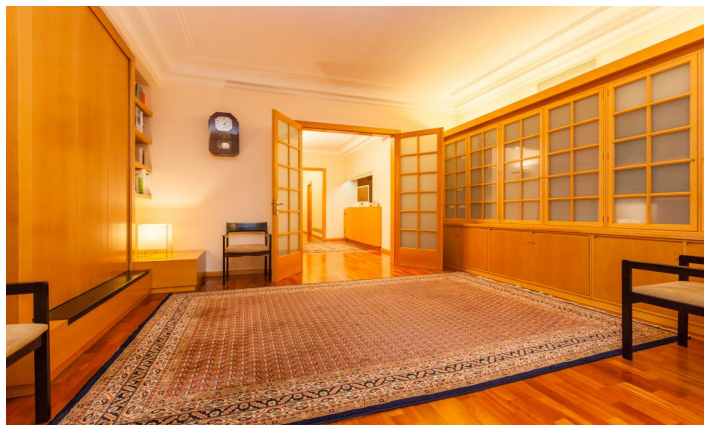

Contactez-nous pour plus d'informations ou pour organiser une visite

Tel: +34 93 241 10 95

info@carolinamarti.com

www.carolinamarti.es