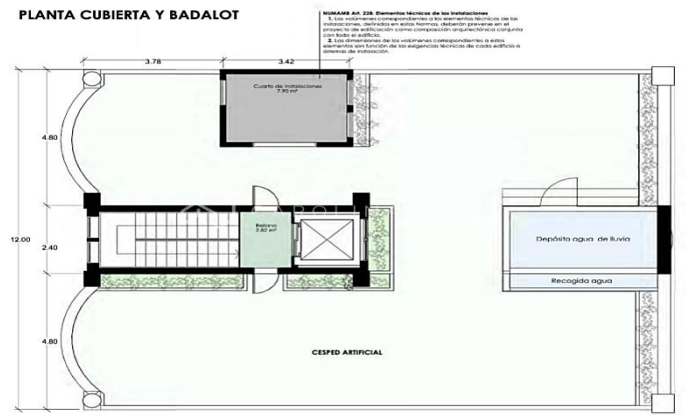

### Galvany / Barcelona

Ganduxer - Via Augusta. Fantastique penthouse de 180 m2 plus terrasse de 170 m2, vue dégagée sur le parc. Immeuble royal réhabilité en nouvelle construction avec seulement 3 voisins. Il est distribué en 3 grandes chambres (possible 4), 3 salles de bains et WC, salle à manger avec cuisine intégrée de 50 m2. Plafonds d'une hauteur de 4 mètres et d'une volta catalane. Norme de qualité maximale, avec système Aérothermie Daikin, équipements de cuisine Gaggenau et Miele, parquet en chêne, double rupture de pont thermique et fenêtres oscillo-battantes. Possibilité d'ajouter une piscine sur le deck. Livraison de la maison en 2025. En collaboration avec Ferrocarriles Generalitat Bonanova.

**1.640.000 €**

180 m<sup>2</sup>  
3 Chambres  
4 Salles de bain  
A/C  
Chauffage  
Vues  
Ascenseur  
Furnished  
Terrasse  
Balcon  
Armoires  
Extérieur

PLANTA 2ª -

PLANTA CUBIERTA Y BADALOT

---

Contactez-nous pour plus d'informations ou pour organiser une visite