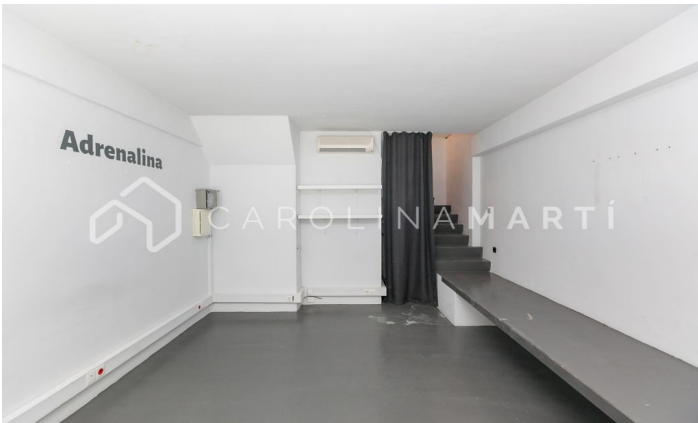

## Local avec mezzanine à louer à Galvany, Barcelone

Ref: CM1081

### Galvany / Barcelona

Carolina Martí présente ce local avec mezzanine à louer, situé à Galvany, Barcelone. Il est situé sur la très fréquentée Plaça Cardona, dans la rue Laforja au coin d'Aribau. Les locaux ont une superficie totale d'environ 50 m2 construits. Les compteurs sont répartis sur deux étages. Le premier étage a environ 30 mètres. Dans le grenier se trouve les toilettes individuelles. Les deux étages sont climatisés. Il a deux grandes fenêtres et est très lumineux pendant la journée. L'état intérieur est parfait. L'installation électrique est mise à jour et il y a plusieurs prises de courant aux deux étages. C'est un endroit idéal pour un bureau professionnel, une petite entreprise, un magasin de textile ou une agence. À côté de toutes sortes de transports en commun et à 5 minutes de l'Avenida Diagonal. La ferme a été construite en 1971. Appelez-nous pour visiter les lieux.