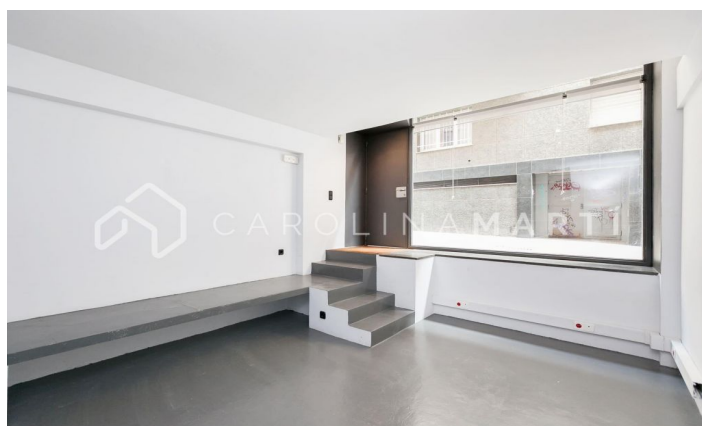

Contactez-nous pour plus d'informations ou pour organiser une visite

Tel: +34 93 241 10 95

info@carolinamarti.com

www.carolinamarti.es