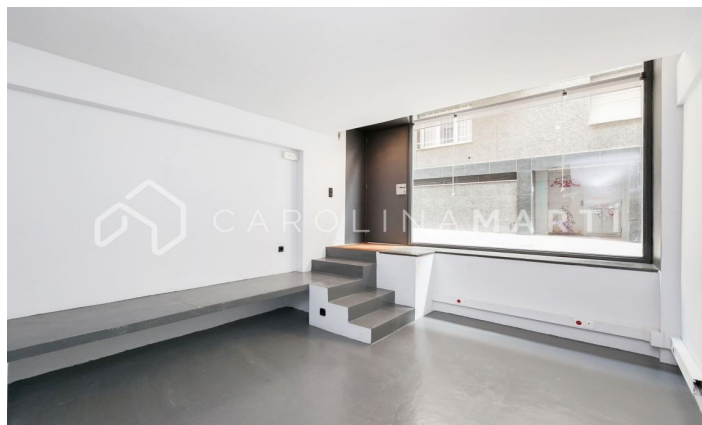

Contactez-nous pour plus d'informations ou pour organiser une visite

Tel: +34 93 241 10 95

info@carolinamarti.com

www.carolinamarti.es