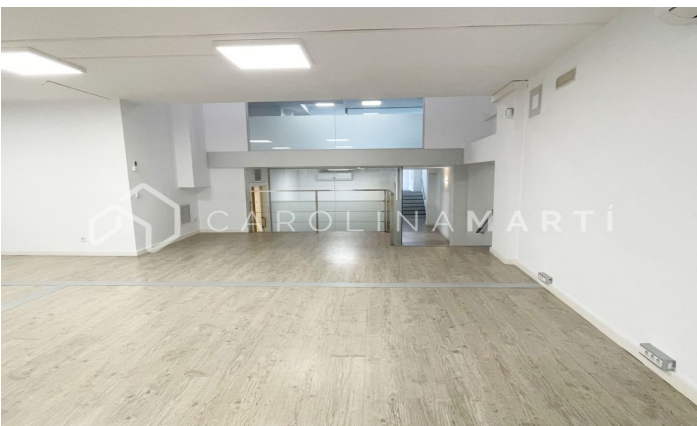

Contactez-nous pour plus d'informations ou pour organiser une visite

Tel: +34 93 241 10 95

info@carolinamarti.com

www.carolinamarti.es