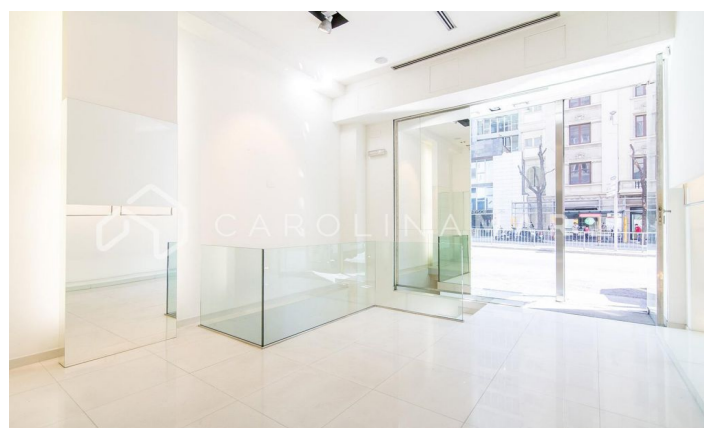

Contactez-nous pour plus d'informations ou pour organiser une visite

Tel: +34 93 241 10 95

info@carolinamarti.com

www.carolinamarti.es