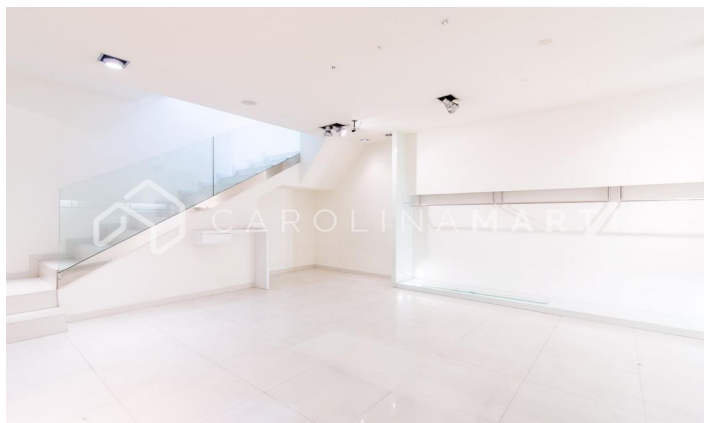

Contactez-nous pour plus d'informations ou pour organiser une visite

Tel: +34 93 241 10 95

info@carolinamarti.com

www.carolinamarti.es