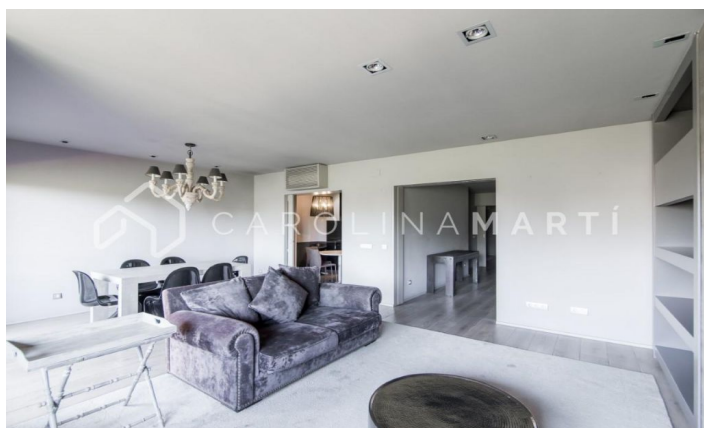

Penthouse avec deux terrasses à louer à Galvany, Barcelone

Ref: CM1388

Galvany / Barcelona

Carolina Martí présente ce penthouse avec deux terrasses à louer, situé à Galvany, Barcelone. Il est situé à côté de la Plaza Adriano avec une vue impressionnante sur le Parc de Monterols. Le penthouse a une superficie totale d'environ 210 m² construits. La distribution intérieure est donnée en trois chambres doubles avec placards et une pièce principale de type « suite » avec accès à la terrasse. Au total, il dispose de deux salles de bains complètes. Il dispose de la climatisation et du chauffage. La cuisine est de type bureau et est entièrement équipée d'appareils électroménagers. Le grand salon-salle à manger est extérieur avec accès à la terrasse principale orientée plein sud. Au total deux terrasses, une de 10m² et l'autre d'environ 20m². Le penthouse est en parfait état. La ferme a été construite en 1982 et dispose d'un ascenseur. Service de conciergerie et place de parking inclus dans le prix. Appelez-nous pour visiter le penthouse.

PRIX SUR DEMANDE

200 m²
4 Chambres
2 Salles de bain
A/C
Chauffage
Vues
Vue sur la montagne
Stockage
Ascenseur
Furnished
Cheminée
Surveillance
Garage
Terrasse
Concierge
Balcon
Extérieur

Contactez-nous pour plus d'informations ou pour organiser une visite