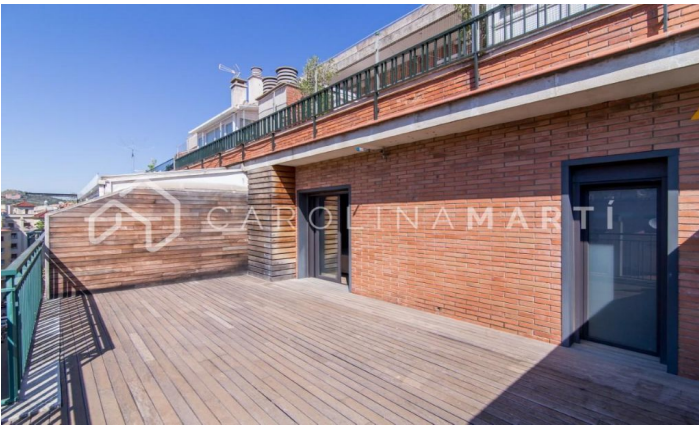

Penthouse avec deux terrasses à louer à Galvany, Barcelone

Ref: CM1388

Galvany / Barcelona

Carolina Martí présente ce penthouse avec deux terrasses à louer, situé à Galvany, Barcelone. Il est situé à côté de la Plaza Adriano avec une vue impressionnante sur le Parc de Monterols. Le penthouse a une superficie totale d'environ 210 m² construits. La distribution intérieure est donnée en trois chambres doubles avec placards et une pièce principale de type « suite » avec accès à la terrasse. Au total, il dispose de deux salles de bains complètes. Il dispose de la climatisation et du chauffage. La cuisine est de type bureau et est entièrement équipée d'appareils électroménagers. Le grand salon-salle à manger est extérieur avec accès à la terrasse principale orientée plein sud. Au total deux terrasses, une de 10m² et l'autre d'environ 20m². Le penthouse est en parfait état. La ferme a été construite en 1982 et dispose d'un ascenseur. Service de conciergerie et place de parking inclus dans le prix. Appelez-nous pour visiter le penthouse.

PRIX SUR DEMANDE

200 m²
4 Chambres
2 Salles de bain
A/C
Chauffage
Vues
Vue sur la montagne
Stockage
Ascenseur
Furnished
Cheminée
Surveillance
Garage
Terrasse
Concierge
Balcon
Extérieur

Contactez-nous pour plus d'informations ou pour organiser une visite