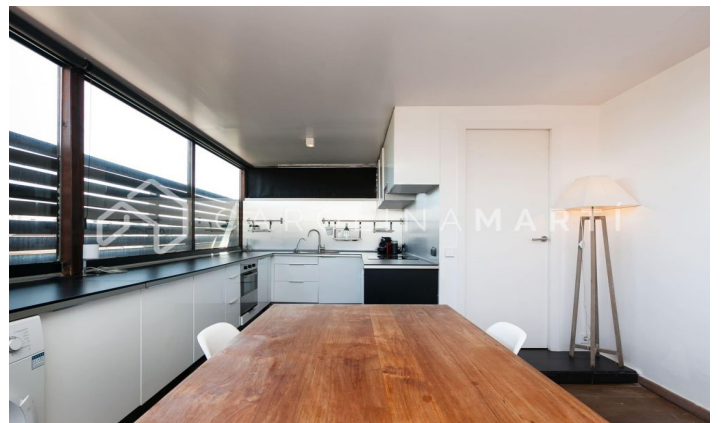

Contactez-nous pour plus d'informations ou pour organiser une visite

Tel: +34 93 241 10 95

info@carolinamarti.com

www.carolinamarti.es