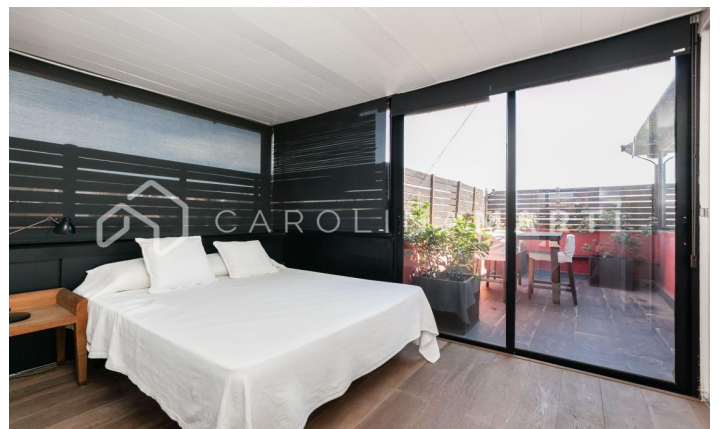

Penthouse avec terrasse à louer à Sant Gervasi, Barcelone

Ref: CM1012

Galvany / Barcelona

Carolina Martí présente ce penthouse avec terrasse à louer, situé dans la rue Ganduxer à Sarria-Sant Gervasi, Barcelone. Il est situé à côté de la Plaza Gregorio Taumaturgo et du parc Turó. La surface de la propriété est de 130 m² construits. Ils sont répartis en deux chambres spacieuses, deux salles de bains (une avec baignoire et l'autre avec douche), un salon-salle à manger et une cuisine de type bureau. Il est totalement extérieur à quatre vents offrant une lumière naturelle dans toute la maison. La terrasse de la propriété est de 75 m², entourant toute la maison compte tenu de sa taille. Les sols sont en parquet et la menuiserie en aluminium est très bien conservée. À l'intérieur du grenier, nous trouvons plusieurs armoires encastrées et la climatisation chaude ou froide par splits. La cuisine a les appareils correspondants et la maison est vendue meublée. L'immuable a été construit en 1967 avec un total de sept étages et un ascenseur normal. Appelez-nous pour visiter le penthouse.

PRIX SUR DEMANDE

130 m²
2 Chambres
2 Salles de bain
A/C
Chauffage
Vues
Vue sur la montagne
Ascenseur
Furnished
Surveillance
Terrasse
Concierge

Contactez-nous pour plus d'informations ou pour organiser une visite