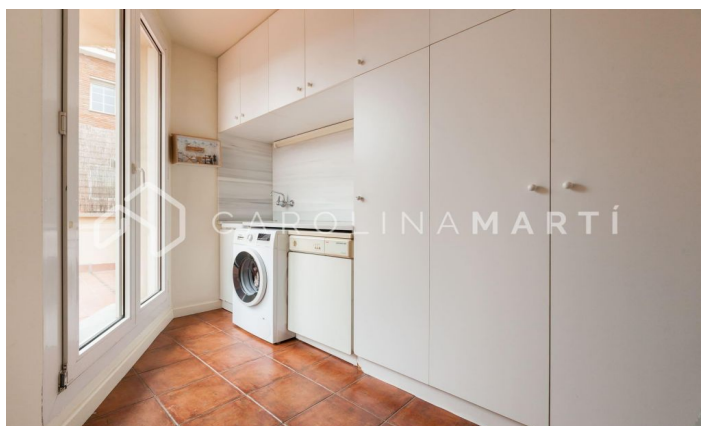

Contactez-nous pour plus d'informations ou pour organiser une visite

Tel: +34 93 241 10 95

info@carolinamarti.com

www.carolinamarti.es