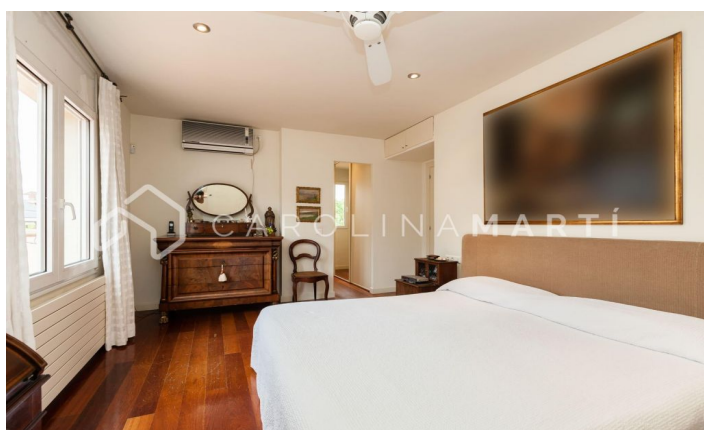

Penthouse duplex avec grand terrasse à louer à Sant Gervasi Barcelone

Ref: CM1141

Galvany / Barcelona

Carolina Martí présente ce penthouse en duplex avec une terrasse de 200 m² à louer, situé à Sarría-Sant Gervasi, Barcelone. Il est situé à côté des rues Reina Victoria et Ganduxer, au rond-point Sant Gregori Taumaturg à côté du parc Turó. Nous vous présentons ce penthouse en duplex de haut standing à quatre vents d'environ 220 m², avec deux impressionnantes terrasses d'environ 200 m². Logement avec un total de 5 chambres et 3 salles de bain complètes. Le premier étage est entouré par l'une des terrasses et sa distribution se compose d'un grand salon-salle à manger avec accès ouvert à la cuisine. A cet étage, il y a trois chambres et 3 salles de bains (dont deux en suite). Il a une entrée principale et une entrée de service. Le deuxième étage dispose de deux chambres et a un accès direct à l'impressionnante deuxième terrasse avec vue panoramique sur toute la ville et avec de nombreuses possibilités pour créer différents environnements : loisirs, détente, aire de jeux, mobilier de jardin, etc. L'appartement comprend une place de parking et un ...

PRIX SUR DEMANDE

420 m²
5 Chambres
3 Salles de bain
A/C
Chauffage
Vues
Vue sur la montagne
Stockage
Ascenseur
Surveillance
Cour de récréation
Garage
Terrasse
Concierge

Contactez-nous pour plus d'informations ou pour organiser une visite