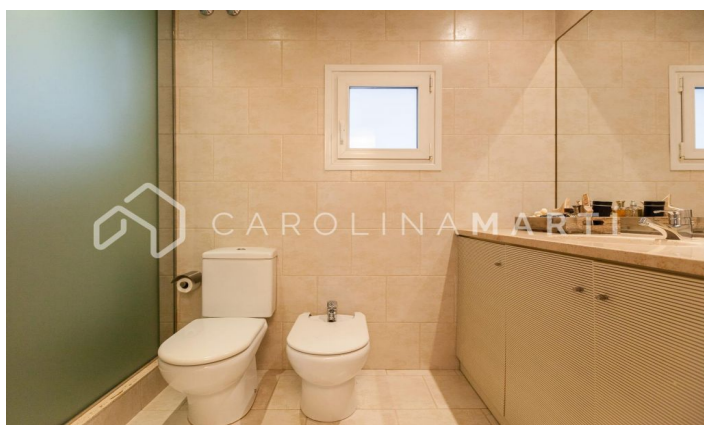

Contactez-nous pour plus d'informations ou pour organiser une visite

Tel: +34 93 241 10 95

info@carolinamarti.com

www.carolinamarti.es