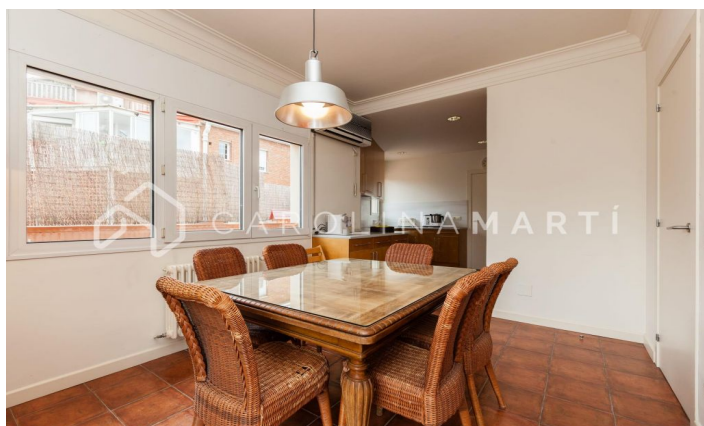

Contactez-nous pour plus d'informations ou pour organiser une visite

Tel: +34 93 241 10 95

info@carolinamarti.com

www.carolinamarti.es