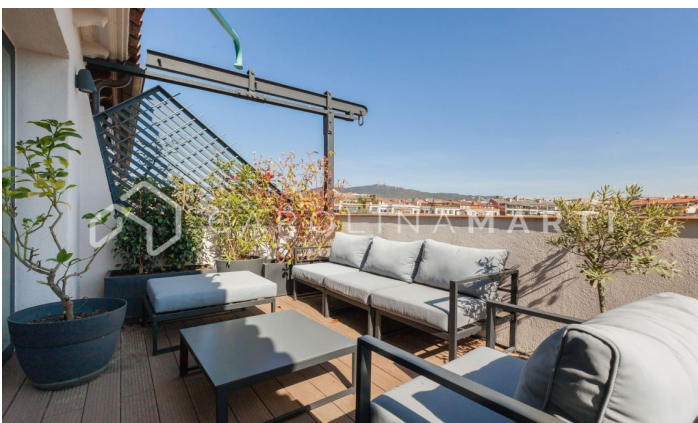

Penthouse récemment rénové à vendre à Turó Park, Sant Gervasi

Ref: CM1192

Galvany / Barcelona

Carolina Martí présente ce penthouse récemment rénové à vendre, situé dans le parc Turó, Sarrià-Sant Gervasi. Il est situé en face du Parque del Turó, avec une vue panoramique sur la ville et les montagnes. Le penthouse a une superficie totale d'environ 254 m² construits. L'intérieur de la maison est divisé en quatre chambres doubles, dont une suite avec dressing, salle de bain, salon supplémentaire avec cheminée et accès à la terrasse. De plus, le penthouse dispose de deux autres salles de bain complètes et de toilettes de courtoisie. Il dispose d'un grand salon-salle à manger avec de hauts plafonds avec accès à une terrasse de 30 m² et une vue dégagée. A côté du salon se trouve la cuisine design, grande et spacieuse. Le penthouse est entièrement rénové, en parfait état. Il dispose d'un chauffage au gaz au sol et de la climatisation dans toute la maison. Stores motorisés. Opportunité unique d'acquérir un penthouse à Turó Park. L'immuable classique a été construit en 1955 par le célèbre architecte Mitjans, a...

PRIX SUR DEMANDE

254 m²
4 Chambres
4 Salles de bain
A/C
Chauffage
Vues
Vue sur la montagne
Ascenseur
Cheminée
Surveillance
Garage
Terrasse
Concierge

Contactez-nous pour plus d'informations ou pour organiser une visite