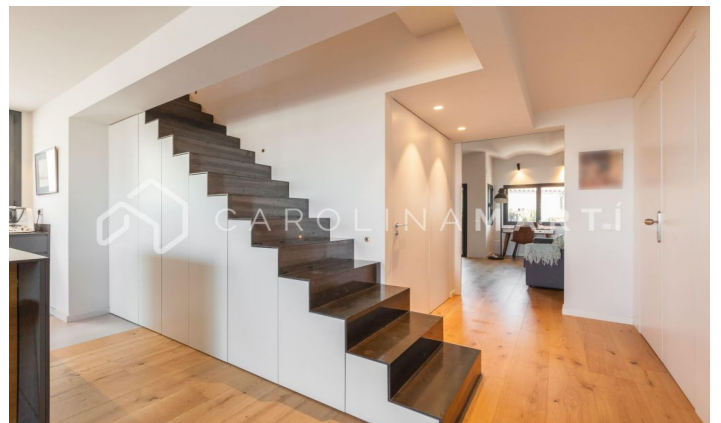

Contactez-nous pour plus d'informations ou pour organiser une visite

Tel: +34 93 241 10 95

info@carolinamarti.com

www.carolinamarti.es