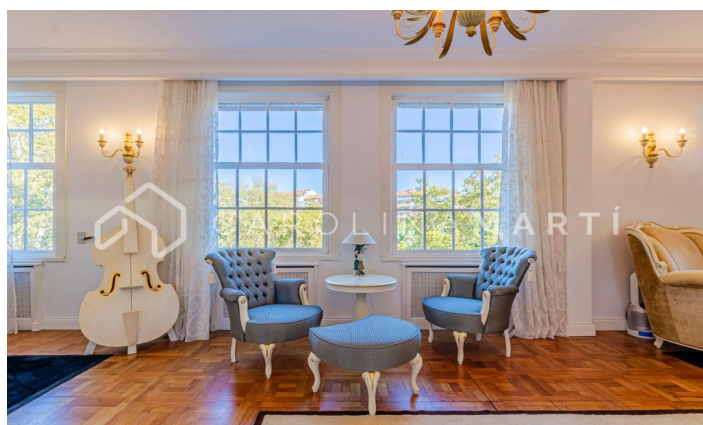

Contactez-nous pour plus d'informations ou pour organiser une visite

Tel: +34 93 241 10 95

info@carolinamarti.com

www.carolinamarti.es