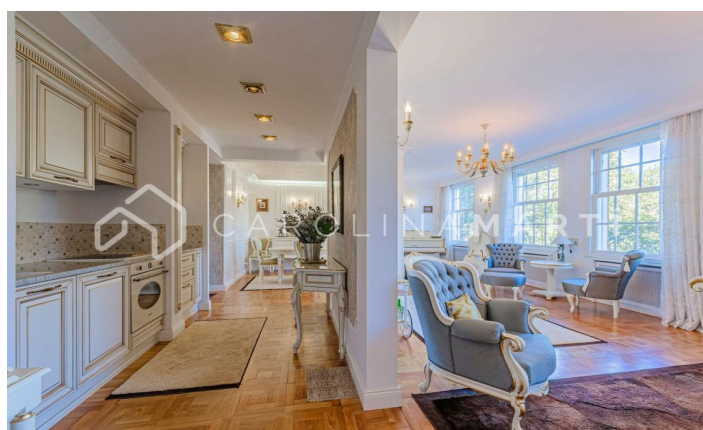

Contactez-nous pour plus d'informations ou pour organiser une visite

Tel: +34 93 241 10 95

info@carolinamarti.com

www.carolinamarti.es