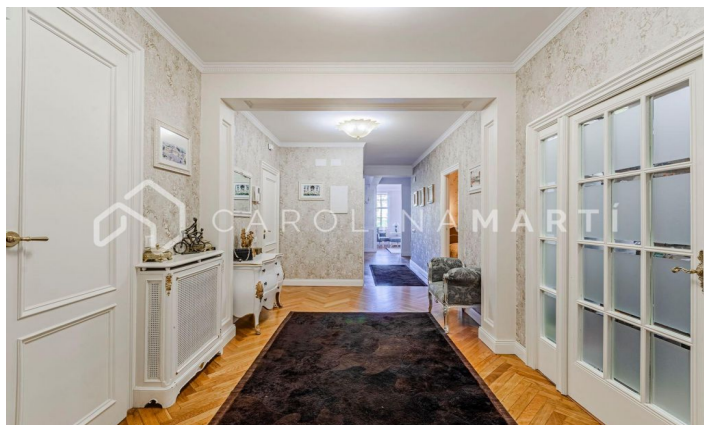

Contactez-nous pour plus d'informations ou pour organiser une visite

Tel: +34 93 241 10 95

info@carolinamarti.com

www.carolinamarti.es