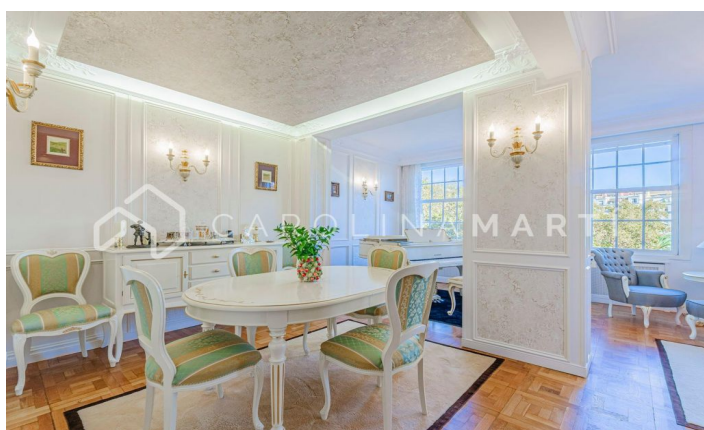

Contactez-nous pour plus d'informations ou pour organiser une visite

Tel: +34 93 241 10 95

info@carolinamarti.com

www.carolinamarti.es