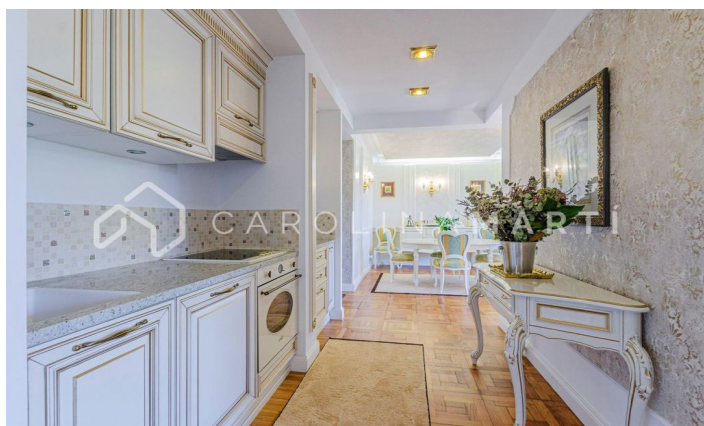

Contactez-nous pour plus d'informations ou pour organiser une visite

Tel: +34 93 241 10 95

info@carolinamarti.com

www.carolinamarti.es