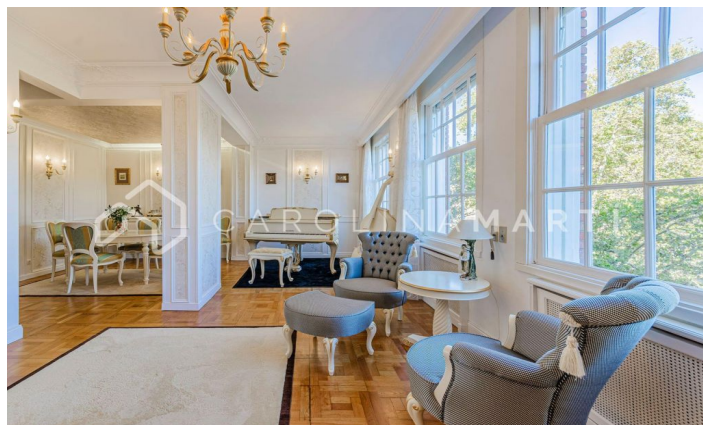

Contactez-nous pour plus d'informations ou pour organiser une visite

Tel: +34 93 241 10 95

info@carolinamarti.com

www.carolinamarti.es