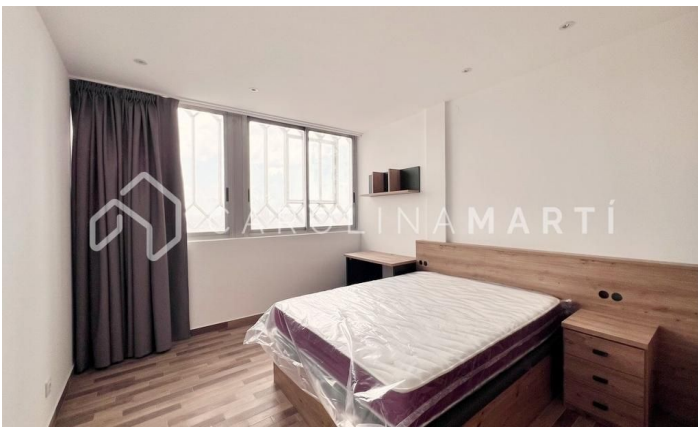

## Piso en alquiler a estrenar en plaza de Gal·la Placídia

Ref: CM1431

**Galvany / Barcelona**

Carolina Martí présente cet incroyable appartement flambant neuf, entièrement équipé et meublé. Il a une distribution idéale : 3 grandes chambres, 2 salles de bain complètes, une salle à manger de 35 m<sup>2</sup>, un salon de 35 m<sup>2</sup> et une terrasse de 7 m<sup>2</sup> avec vue à 360° sur tout Barcelone. L'immeuble, construit en 1970, est très ensoleillé et dispose d'un ascenseur et d'un concierge. De plus, il bénéficie d'un excellent emplacement, à côté du FGC Gràcia. Appelez maintenant et planifiez une visite! Incorporation immédiate.

**2.400 €**

140 m<sup>2</sup>  
3 Chambres  
2 Salles de bain  
A/C  
Chauffage  
Vues  
Stockage  
Ascenseur  
Furnished  
Concierge  
Balcon  
Armoires  
Extérieur

---

Contactez-nous pour plus d'informations ou pour organiser une visite