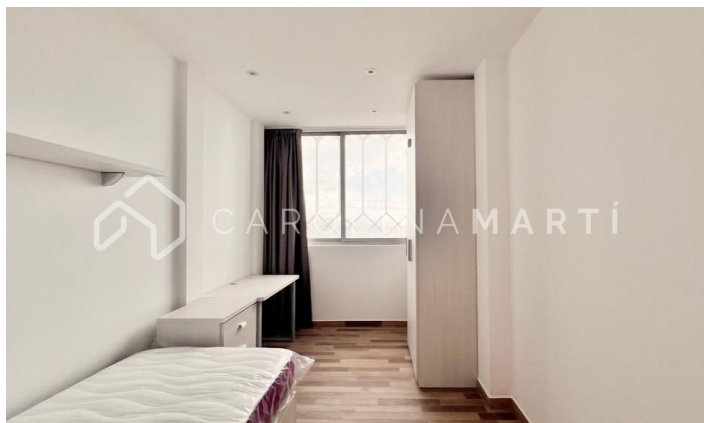

## Piso en alquiler a estrenar en plaza de Gal·la Placídia

Ref: CM1431

**Galvany / Barcelona**

Carolina Martí présente cet incroyable appartement flambant neuf, entièrement équipé et meublé. Il a une distribution idéale : 3 grandes chambres, 2 salles de bain complètes, une salle à manger de 35 m<sup>2</sup>, un salon de 35 m<sup>2</sup> et une terrasse de 7 m<sup>2</sup> avec vue à 360° sur tout Barcelone. L'immeuble, construit en 1970, est très ensoleillé et dispose d'un ascenseur et d'un concierge. De plus, il bénéficie d'un excellent emplacement, à côté du FGC Gràcia. Appelez maintenant et planifiez une visite! Incorporation immédiate.

**2.400 €**

140 m<sup>2</sup>  
3 Chambres  
2 Salles de bain  
A/C  
Chauffage  
Vues  
Stockage  
Ascenseur  
Furnished  
Concierge  
Balcon  
Armoires  
Extérieur

---

Contactez-nous pour plus d'informations ou pour organiser une visite