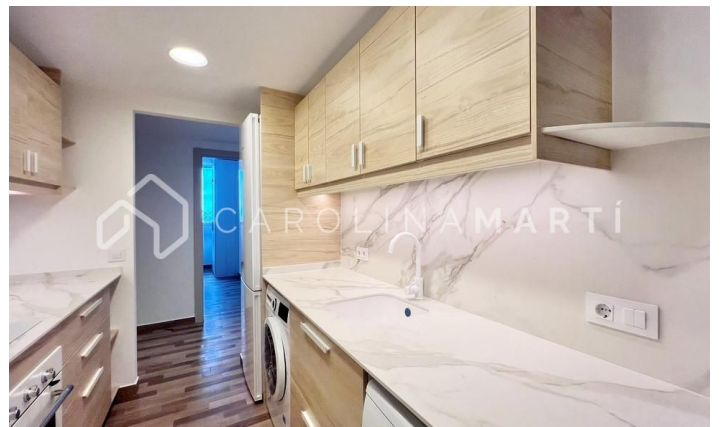

## Piso en alquiler a estrenar en plaza de Gal·la Placídia

Ref: CM1431

**Galvany / Barcelona**

Carolina Martí présente cet incroyable appartement flambant neuf, entièrement équipé et meublé. Il a une distribution idéale : 3 grandes chambres, 2 salles de bain complètes, une salle à manger de 35 m<sup>2</sup>, un salon de 35 m<sup>2</sup> et une terrasse de 7 m<sup>2</sup> avec vue à 360° sur tout Barcelone. L'immeuble, construit en 1970, est très ensoleillé et dispose d'un ascenseur et d'un concierge. De plus, il bénéficie d'un excellent emplacement, à côté du FGC Gràcia. Appelez maintenant et planifiez une visite! Incorporation immédiate.

**2.400 €**

140 m<sup>2</sup>  
3 Chambres  
2 Salles de bain  
A/C  
Chauffage  
Vues  
Stockage  
Ascenseur  
Furnished  
Concierge  
Balcon  
Armoires  
Extérieur

---

Contactez-nous pour plus d'informations ou pour organiser une visite