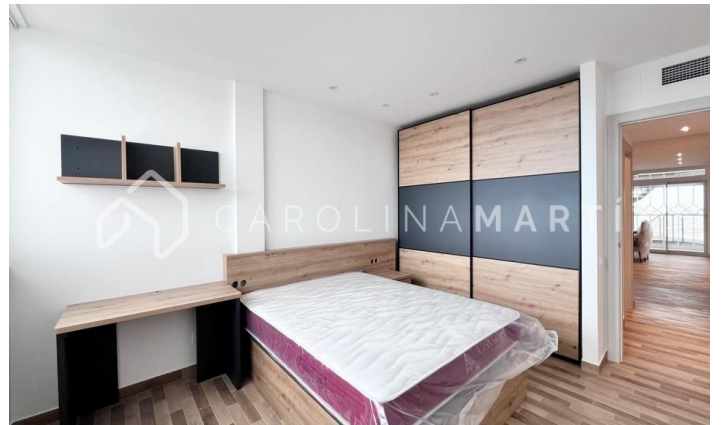

## Piso en alquiler a estrenar en plaza de Gal·la Placídia

Ref: CM1431

**Galvany / Barcelona**

Carolina Martí présente cet incroyable appartement flambant neuf, entièrement équipé et meublé. Il a une distribution idéale : 3 grandes chambres, 2 salles de bain complètes, une salle à manger de 35 m<sup>2</sup>, un salon de 35 m<sup>2</sup> et une terrasse de 7 m<sup>2</sup> avec vue à 360° sur tout Barcelone. L'immeuble, construit en 1970, est très ensoleillé et dispose d'un ascenseur et d'un concierge. De plus, il bénéficie d'un excellent emplacement, à côté du FGC Gràcia. Appelez maintenant et planifiez une visite! Incorporation immédiate.

**2.400 €**

140 m<sup>2</sup>  
3 Chambres  
2 Salles de bain  
A/C  
Chauffage  
Vues  
Stockage  
Ascenseur  
Furnished  
Concierge  
Balcon  
Armoires  
Extérieur

---

Contactez-nous pour plus d'informations ou pour organiser une visite