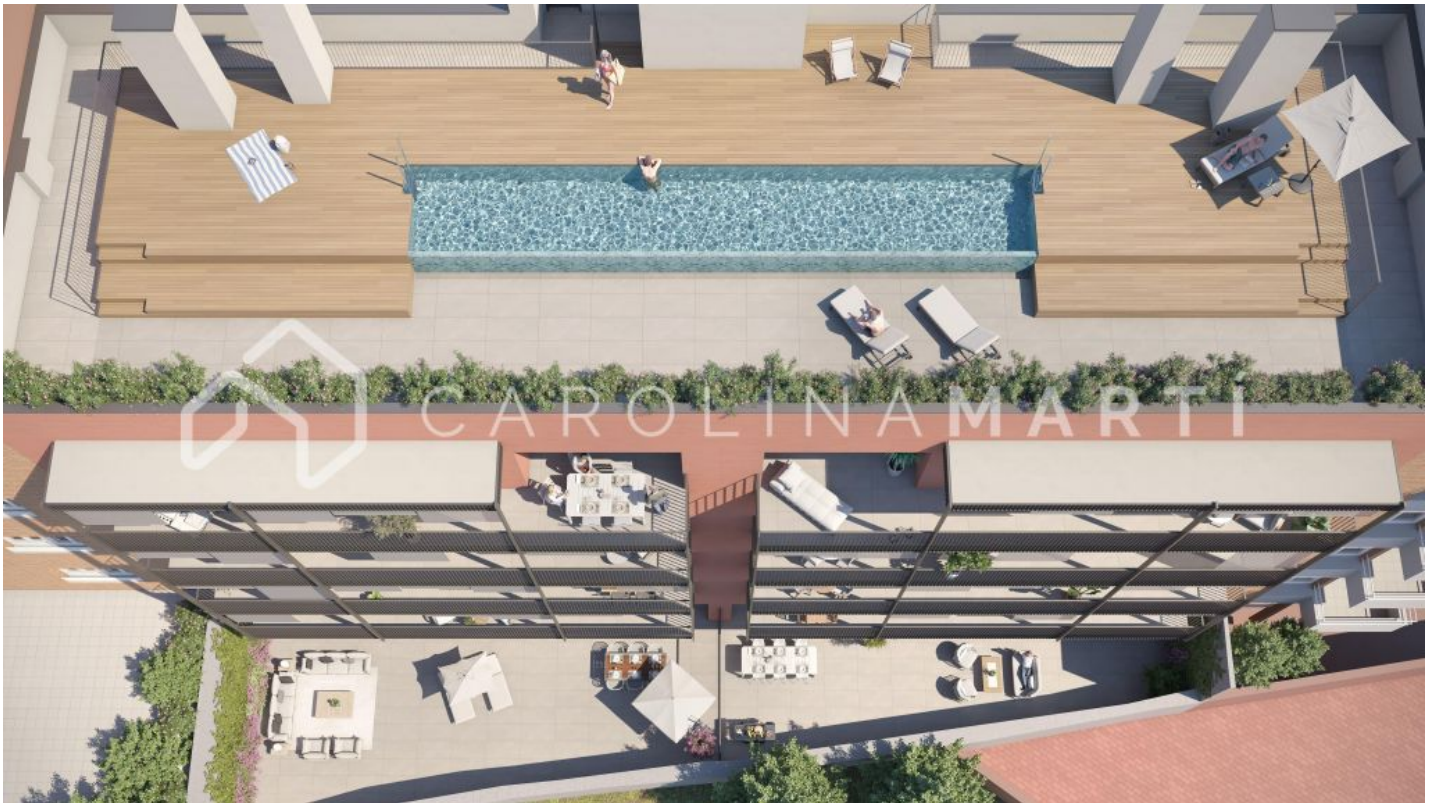

Promoción de pisos de obra nueva en Sant Gervasi - Galvany

Ref: CM1400

Galvany / Barcelona

Carolina Martí présente une nouvelle promotion d'appartements de luxe stratégiquement situés dans le quartier exclusif de Sant Gervasi - Galvany, considéré comme l'un des quartiers avec la plus haute qualité de vue de la ville. Il dispose également de tous les services accessibles à pied, ainsi que d'excellentes connexions en véhicule privé et en transports en commun. Ils seront livrés en juin 2025. Avec des prix de 110,00 € 895 000 à 200,00 € 1 889 000 Type Chambre Salles de bains m2 Prix sur plan 1er 5ème 3 2 110,00 895 000 € 1er 1er 3 2 138,00 1 151 000 € 1er 4ème 3 2 145,00 1 193 000 € 1er 3ème 4 3 201,00 1 815 000 € 4ème 1er 4 3 193,00 1 824 000 € Bxs 2ème 4 3 200,00 1 889 000 €