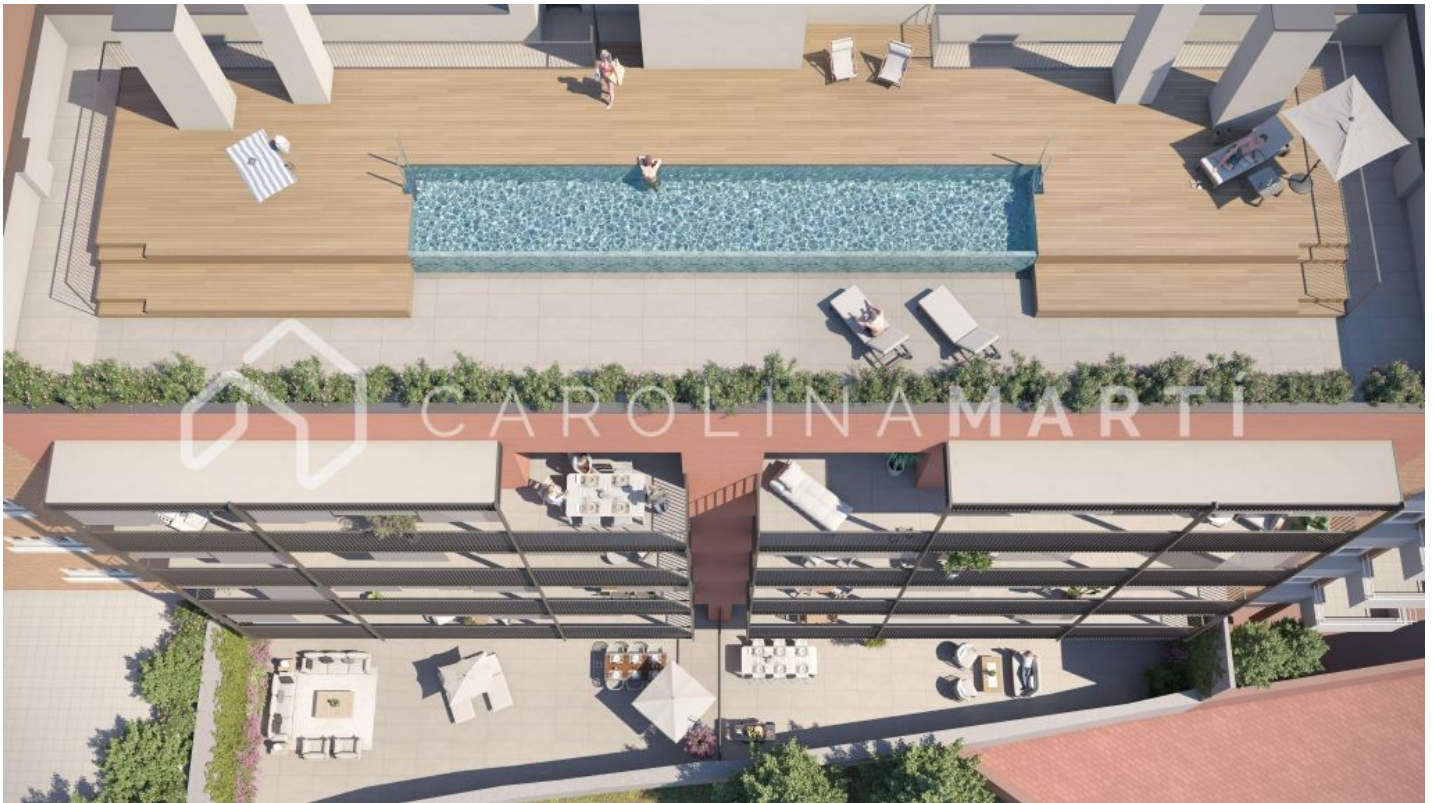

Promotion d'appartements neufs à Sant Gervasi - Galvany

Ref: CM1400

Galvany / Barcelona

Carolina Martí présente une nouvelle promotion d'appartements de luxe stratégiquement situés dans le quartier exclusif de Sant Gervasi - Galvany, considéré comme l'un des quartiers avec la plus haute qualité de visa de la ville. Il dispose également de tous les services accessibles à pied, ainsi que d'excellentes connexions en véhicule privé et en transports en commun. Ils seront livrés en juin 2025. Avec des prix de 110,00 € 895 000 à 200,00 € 1 889 000 Type Chambre Salles de bains m2 Prix sur plan 1er 5ème 3 2 110,00 895 000 € 1er 1er 3 2 138,00 1 151 000 € 1er 4ème 3 2 145,00 1 193 000 € 1er 3ème 4 3 201,00 1 815 000 € 4ème 1er 4 3 193,00 1 824 000 € Bxs 2ème 4 3 200,00 1 889 000 €