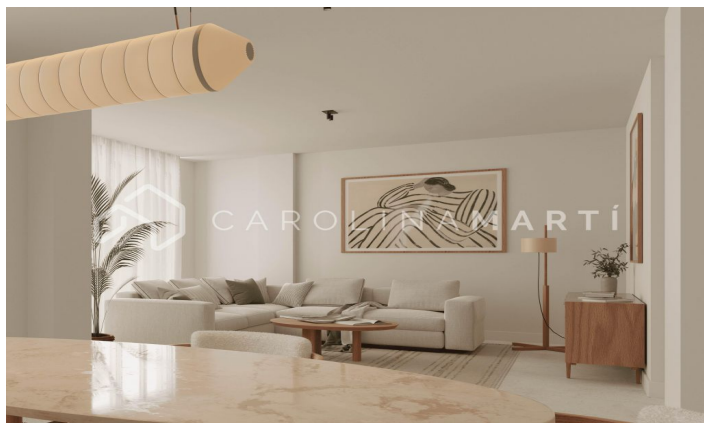

Contactez-nous pour plus d'informations ou pour organiser une visite

Tel: +34 93 241 10 95

info@carolinamarti.com

www.carolinamarti.es