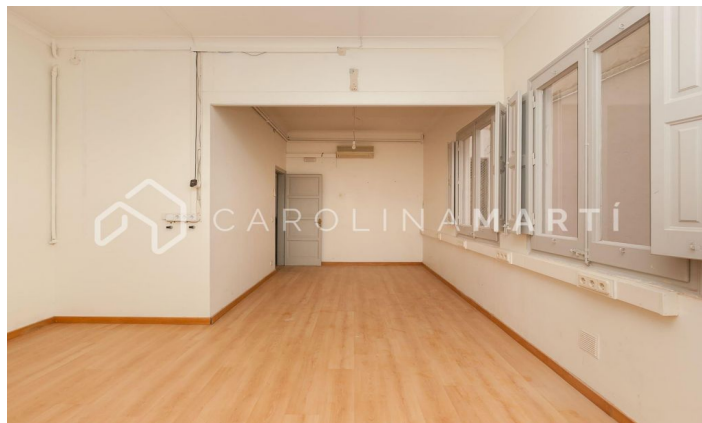

Bureau dans domaine royal à louer à Sant Gervasi, Barcelone

Ref: CM1158

La Bonanova / Barcelona

Carolina Martí présente ce bureau dans un domaine royal à louer, situé à Sarrià-Sant Gervasi, Barcelone. Il est situé sur la rue Mandri. Le bureau a une superficie totale d'environ 170 m² construits. Sa distribution actuelle est donnée en 3 grandes pièces (elle peut être divisée en plusieurs pièces), 3 toilettes, une entrée-réception et une pièce/espace pour créer un bureau. Il a des stores automatisés, des sols en marbre et est en très bon état général. A l'intérieur il y a un patio privé pour une meilleure ventilation. Ce bureau peut être agrandi de 170 m² supplémentaires, jusqu'à une surface de 340 m². Il est idéal pour une consultation médicale, une agence, des buffets, de la publicité... Il est en angle avec de grandes baies vitrées donnant sur la rue. Rez-de-chaussée dans domaine royal. L'immuable a été construit en 1950 et dispose d'un ascenseur. Appelez-nous pour visiter le bureau.

PRIX SUR DEMANDE

170 m²
3 Salles de bain
A/C
Chauffage
Ascenseur

Contactez-nous pour plus d'informations ou pour organiser une visite