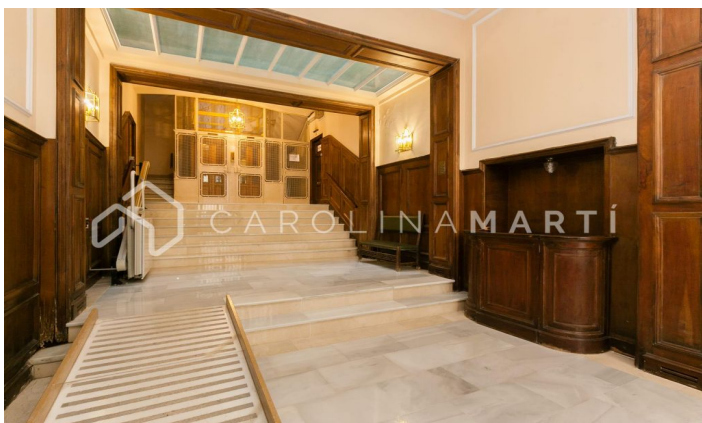

Contactez-nous pour plus d'informations ou pour organiser une visite

Tel: +34 93 241 10 95

info@carolinamarti.com

www.carolinamarti.es