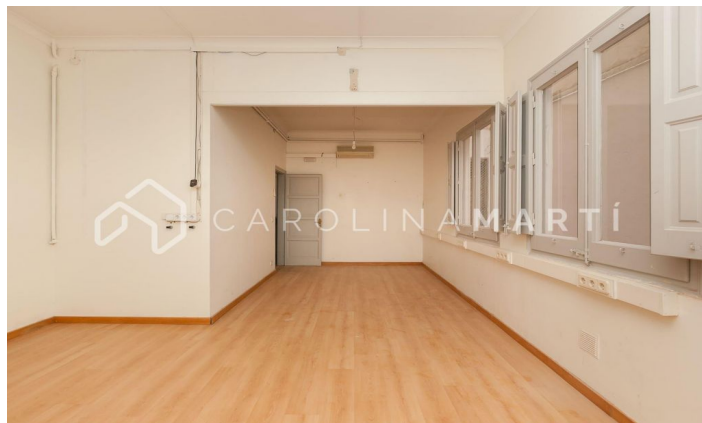

Contactez-nous pour plus d'informations ou pour organiser une visite

Tel: +34 93 241 10 95

info@carolinamarti.com

www.carolinamarti.es