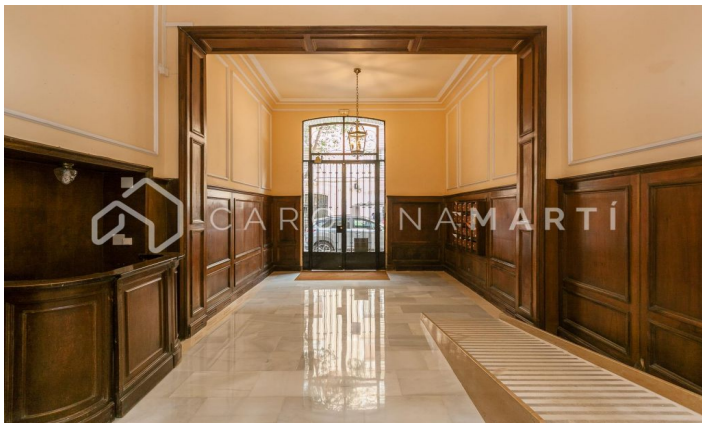

Contactez-nous pour plus d'informations ou pour organiser une visite

Tel: +34 93 241 10 95

info@carolinamarti.com

www.carolinamarti.es