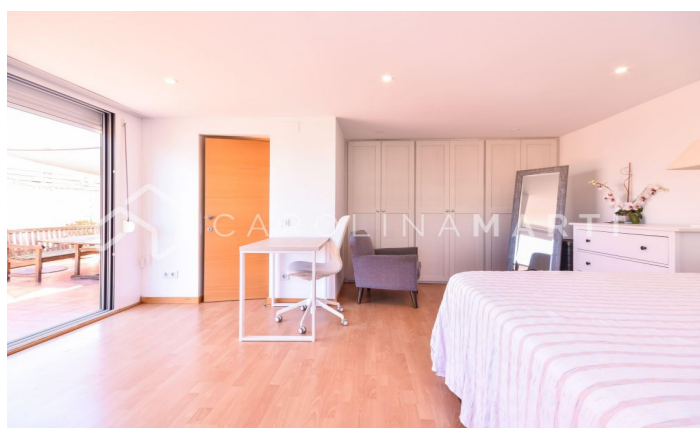

Contactez-nous pour plus d'informations ou pour organiser une visite

Tel: +34 93 241 10 95

info@carolinamarti.com

www.carolinamarti.es