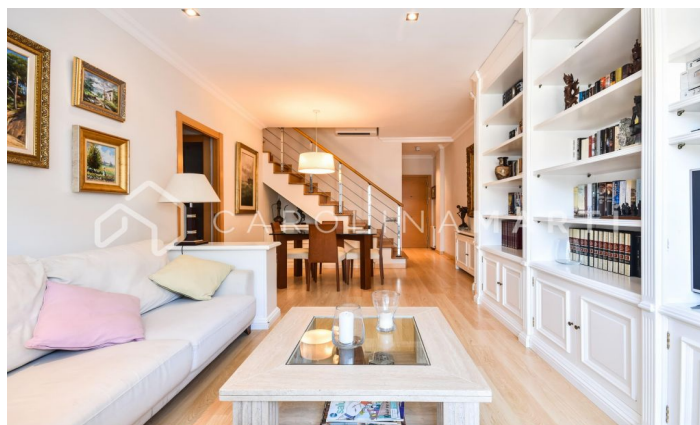

Contactez-nous pour plus d'informations ou pour organiser une visite

Tel: +34 93 241 10 95

info@carolinamarti.com

www.carolinamarti.es