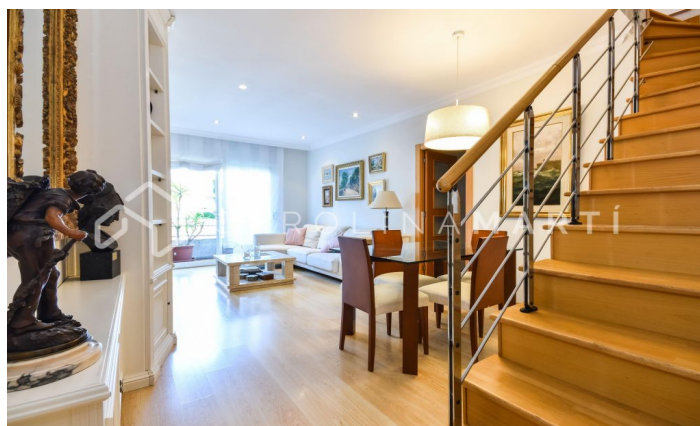

Contactez-nous pour plus d'informations ou pour organiser une visite

Tel: +34 93 241 10 95

info@carolinamarti.com

www.carolinamarti.es