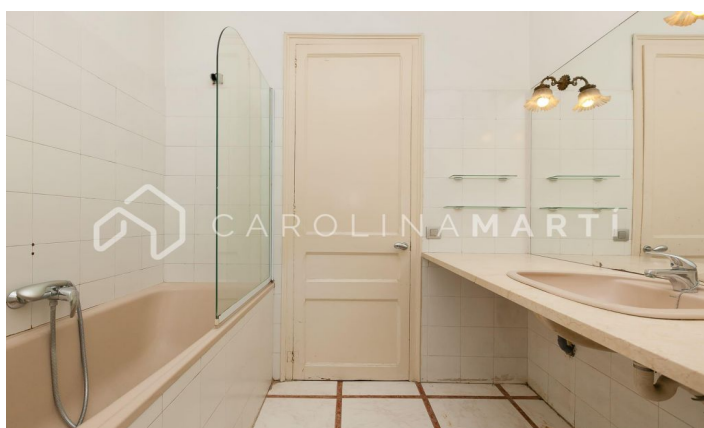

Contactez-nous pour plus d'informations ou pour organiser une visite

Tel: +34 93 241 10 95

info@carolinamarti.com

www.carolinamarti.es