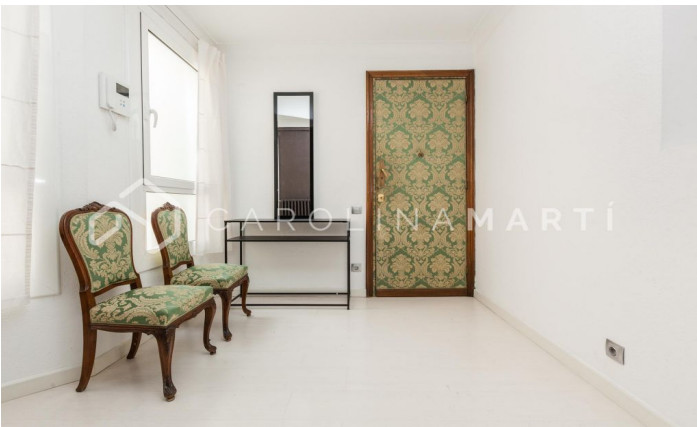

Contactez-nous pour plus d'informations ou pour organiser une visite

Tel: +34 93 241 10 95

info@carolinamarti.com

www.carolinamarti.es