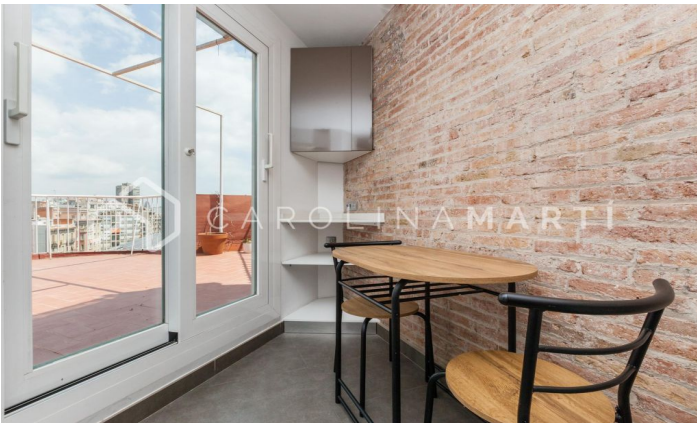

Contactez-nous pour plus d'informations ou pour organiser une visite

Tel: +34 93 241 10 95

info@carolinamarti.com

www.carolinamarti.es