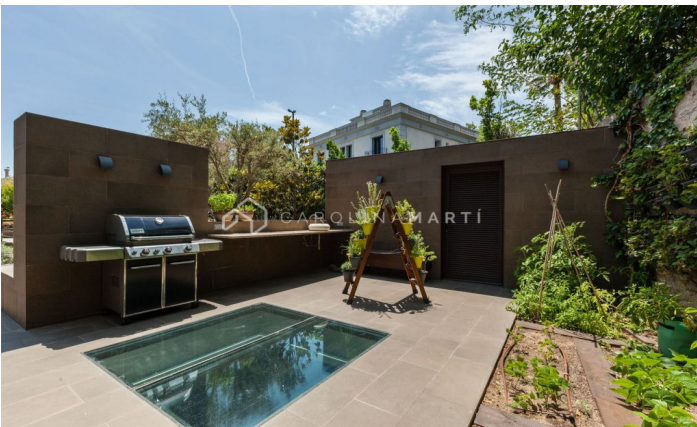

Magnífico Palacio En El Corazón De Pedralbes, La Zona Más Exclusiva De Barcelona

Ref: CM1252

Pedralbes / Barcelona

Nouveaux appartements de luxe sur le Passeig de Gracia, prêts à emménager avec piscine et toit-terrasse et vues fantastiques sur toute la ville de Barcelone. Ces appartements disposent d'équipements haut de gamme : sécurité 24h/24 et 7j/7, électroménager haut de gamme, cuisines entièrement équipées, toutes les chambres avec accès à leur propre balcon, armoires encastrées, climatisation et chauffage indépendants, domotique, chauffage au sol, parquet en chêne, céramique. Comptoirs à vin et réfrigérateurs Liebherr. Ce bel immeuble du Passeig de Gracia a été entièrement rénové, avec un ascenseur classique, des espaces communs, un toit-terrasse exclusif entouré de végétation et une piscine.

L'emplacement du bâtiment est exceptionnel : sur le Paseo de Gracia, entouré des meilleures boutiques de mode et restaurants de la ville, d'hôtels et des bâtiments les plus emblématiques du modernisme barcelonais (Casa Batlló, la Pedrera, Casa Amatller...) - 5ème étage, 140m² - 2 chambres - 2 salles de bains Ne manquez pas cette occasion p...

9.800.000 €

- 7 Chambres
- 9 Salles de bain
- 1,400 m² parcela
- Piscine
- A/C
- Chauffage
- Vues
- Vue sur la montagne
- Jardin
- Gym
- Garage
- Terrasse
- Balcon
- Armoires
- Extérieur

Contactez-nous pour plus d'informations ou pour organiser une visite