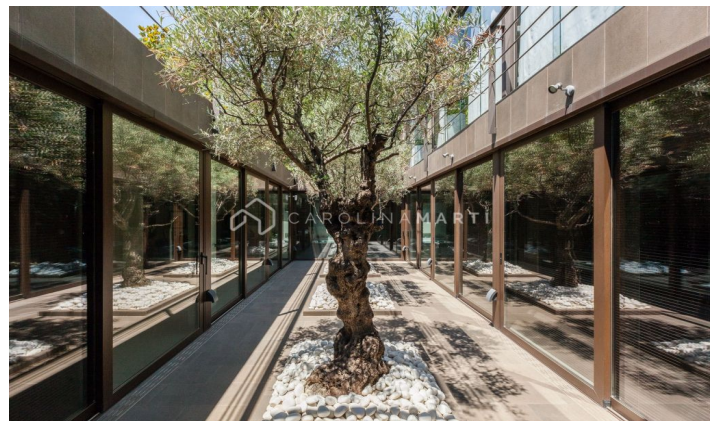

Contactez-nous pour plus d'informations ou pour organiser une visite

Tel: +34 93 241 10 95

info@carolinamarti.com

www.carolinamarti.es