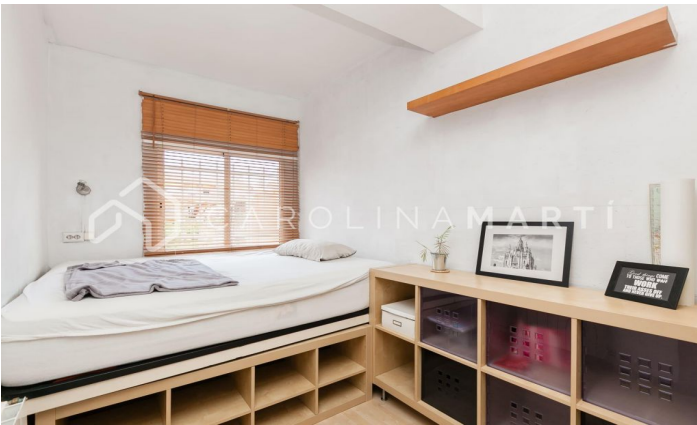

Appartement avec terrasse à louer à Putxet i el Farró, Barcelone

Ref: CM1108

Putxet i el Farró / Barcelona

Carolina Martí présente cet appartement avec terrasse à louer, situé à Putxet i el Farró, Barcelone. Il est situé à côté de la Plaza Molina entre Vía Augusta et Calle Balmes. L'appartement a une superficie totale d'environ 45 m² construits. L'intérieur de la maison est distribué dans une grande chambre de type 'suite' avec salle de bain et dressing. C'est un appartement complètement extérieur et très lumineux dans un quartier très calme de Barcelone. Il est extérieur à un grand patio en blocs avec vue sur la montagne. La cuisine est de type bureau. A côté se trouve le spacieux salon-salle à manger à l'extérieur de la terrasse. Dans un excellent emplacement, très bien relié aux chemins de fer Generalitat de Catalunya. La ferme a été construite en 1971 et dispose d'un ascenseur. Appelez-nous pour visiter l'appartement.

PRIX SUR DEMANDE

45 m²
1 Chambre
1 Salles de bain
A/C
Chauffage
Vues
Vue sur la montagne
Ascenseur
Furnished
Terrasse

Contactez-nous pour plus d'informations ou pour organiser une visite

Tel: +34 93 241 10 95