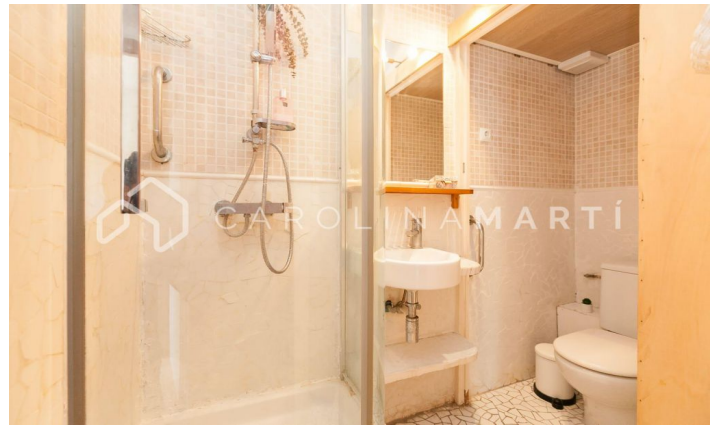

Contactez-nous pour plus d'informations ou pour organiser une visite

Tel: +34 93 241 10 95

info@carolinamarti.com

www.carolinamarti.es