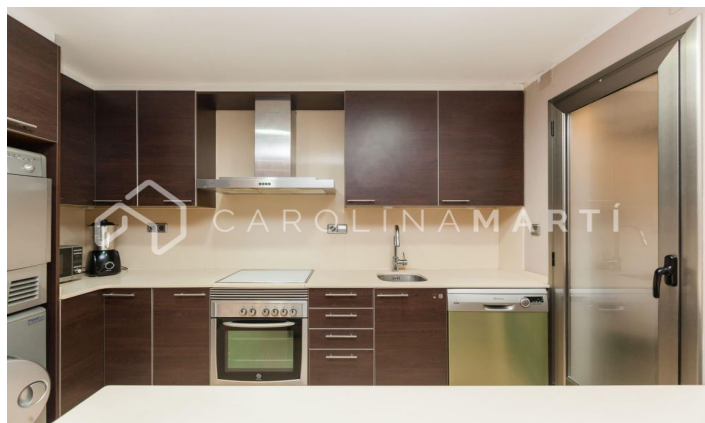

Contactez-nous pour plus d'informations ou pour organiser une visite

Tel: +34 93 241 10 95

info@carolinamarti.com

www.carolinamarti.es