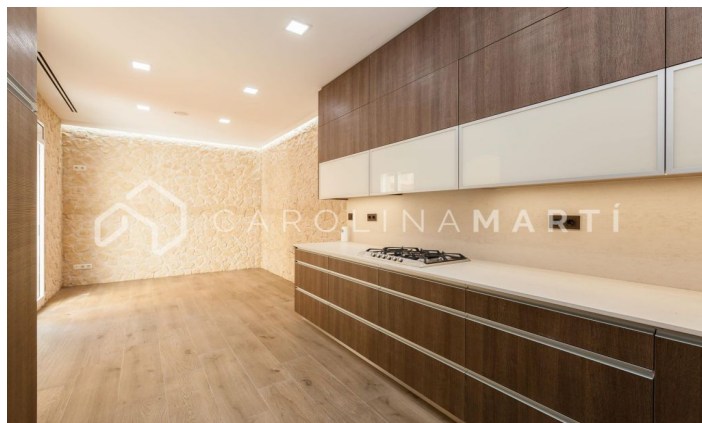

Contactez-nous pour plus d'informations ou pour organiser une visite

Tel: +34 93 241 10 95

info@carolinamarti.com

www.carolinamarti.es