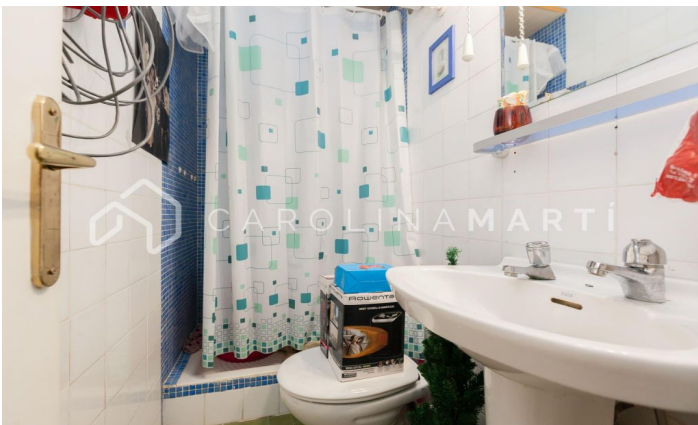

Contactez-nous pour plus d'informations ou pour organiser une visite

Tel: +34 93 241 10 95

info@carolinamarti.com

www.carolinamarti.es